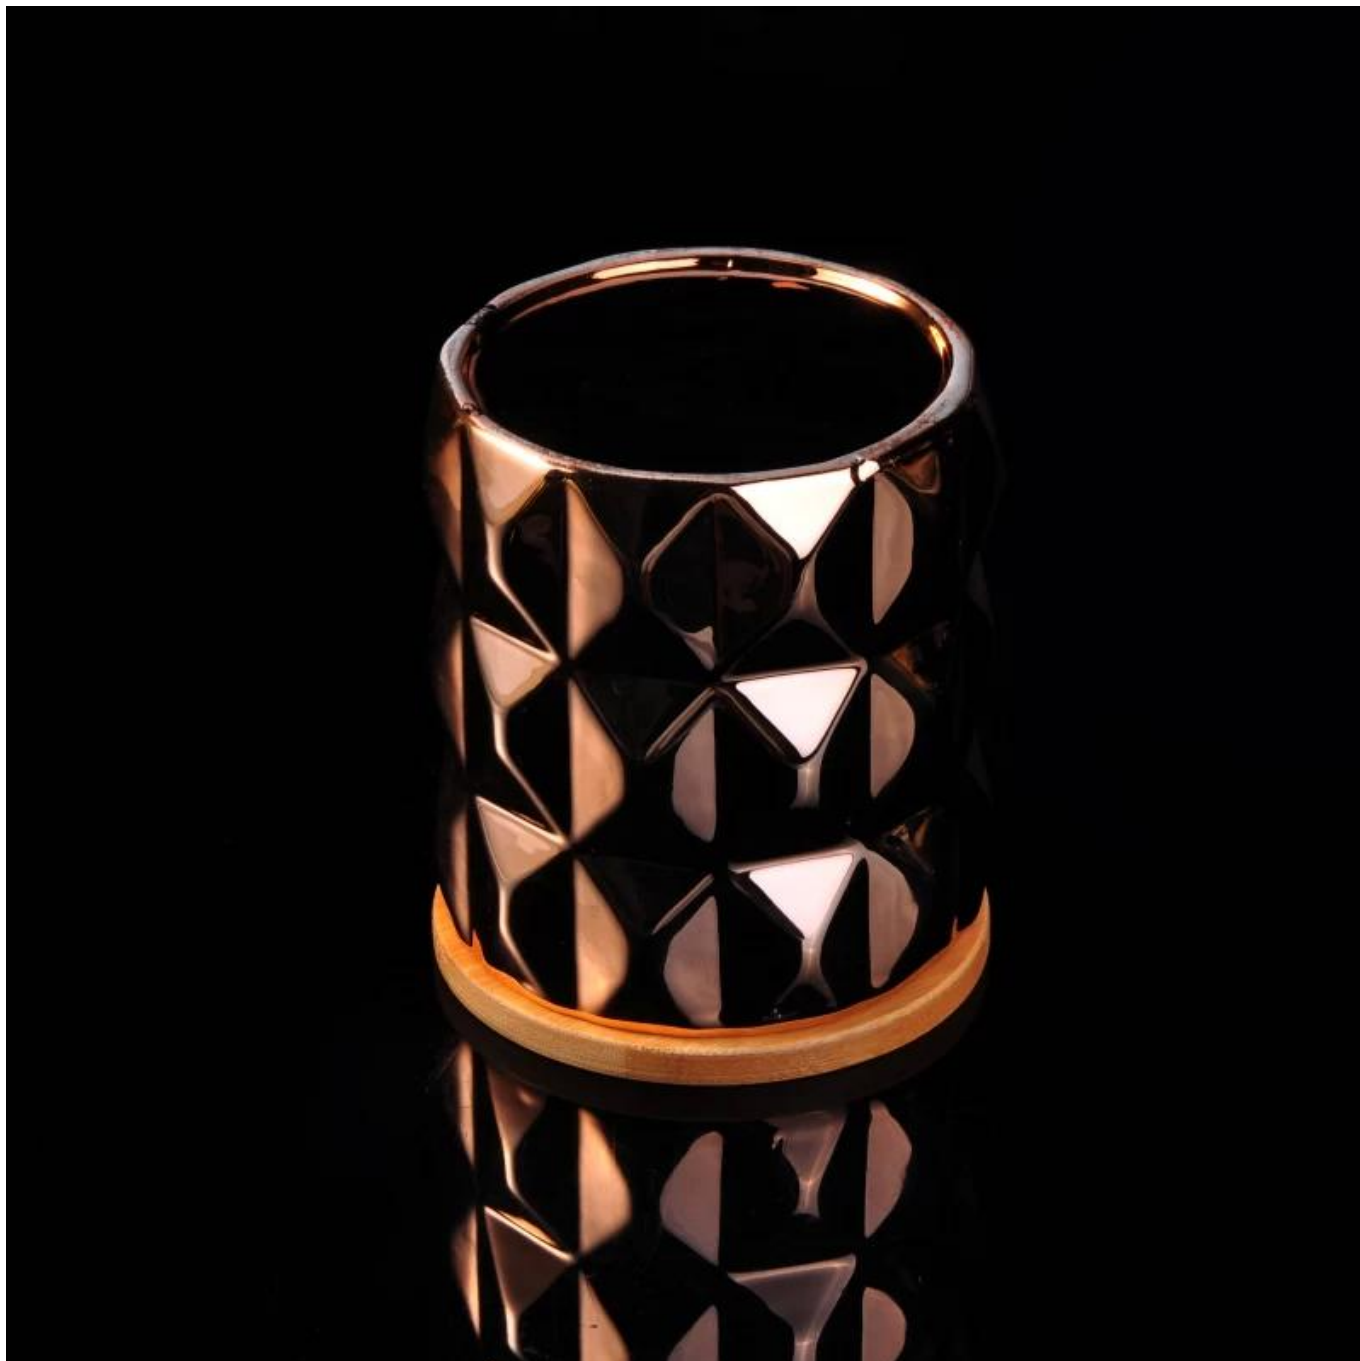

Office & Sample Room

[Shenzhen Sunny Glassware Co., Ltd](#) foi fundada em 1992. Estamos nesta área da indústria há mais de 20 anos, como um fabricante profissional, nos especializamos em projetar e fabricar vidrarias, bem como exportar. Nossas linhas de produtos vão desde feitas à mão até feitas à máquina. Já produzimos produtos abundantes, como [copo de vidro](#), [vidro de borossilicato](#), [copo de shot](#), [vaso](#), [tigela](#), [castiçal](#), [taças](#), [cinzeiro](#), [tabkeware](#), [drinking glass](#), etc.. todos os vidros de uso diário, no total são mais de 4.000 estilos diferentes. Temos uma excelente equipe de design para a criação de produtos inovadores e rigoroso controle de qualidade para garantir a qualidade. Serverice OEM / ODM também são suportados.