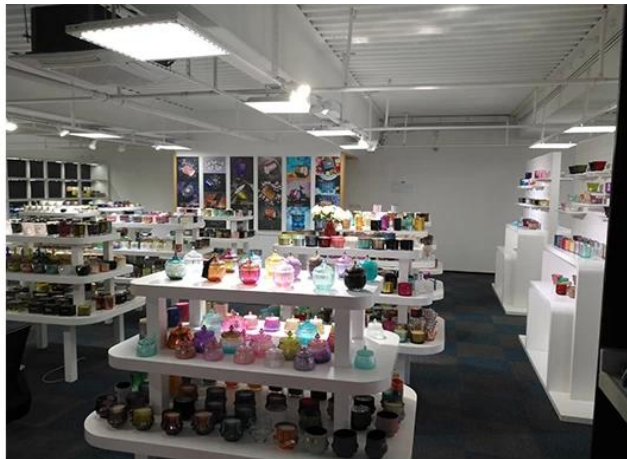

Sim.Presente de Amor

Sim.Cada renovação

Range of the application

Office & Sample Room

Compramos um escritório Internacional de 1,800 metros quadrados EM Shenzhen.

Visualização Da Sala de amostras

Meiyang Glass fornece Mais do que apenas **Sala de amostras de Shenzhen TEM 5000 peças** Uma ampla Gama de opções. Ele ganhou um Grande card [Revisões do Cliente](#). Bem-vindo Ao escritório de Shenzhen! A Imagem é a seguinte **Apenas parte do Nosso castiçal de Projeto** Bem-vindo Ao escritório Shenzhen para encontrar o SEU favorito, ele VAI trazer-lhe um Monte de surpresas, porque é difícil encontrar tal outro fornecedor Na China.