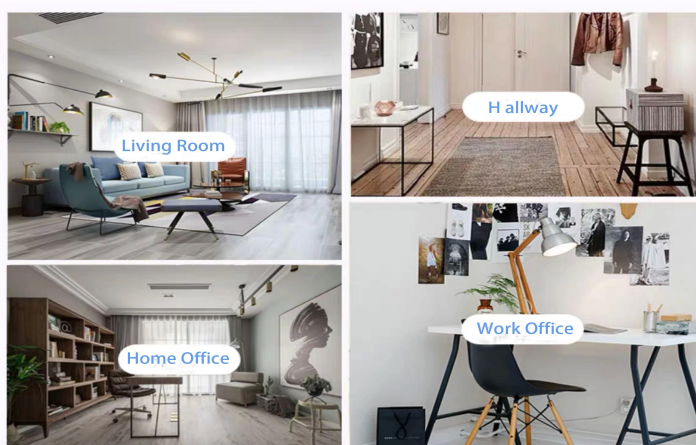

Desenhos personalizados e tamanhos diferentes disponíveis

Com Nosso forte apoio, nossos clientes estão crescendo rapidamente, de pequenos laboratórios a líderes Da indústria.

Cena Da Vida

.Café Ou bar

Sim.Perfeito para famílias, hotéis Ou Jardins

Sim.Presente de Amor

Sim.Cada renovação

Range of the application

Office & Sample Room

Compramos um escritório Internacional de 1,800 metros quadrados EM Shenzhen.

Visualização Da Sala de amostras

Meiyang Glass fornece Mais do que apenas **Sala de amostras de Shenzhen TEM 5000 peças** Uma ampla Gama de opções. Ele ganhou um Grande card [Revisões do Cliente](#). Bem-vindo Ao escritório de Shenzhen! A Imagem é a seguinte **Apenas parte do Nosso castiçal de Projeto** Bem-vindo Ao escritório Shenzhen para encontrar o SEU favorito, ele VAI trazer-lhe um Monte de surpresas, porque é difícil encontrar tal outro fornecedor Na China.