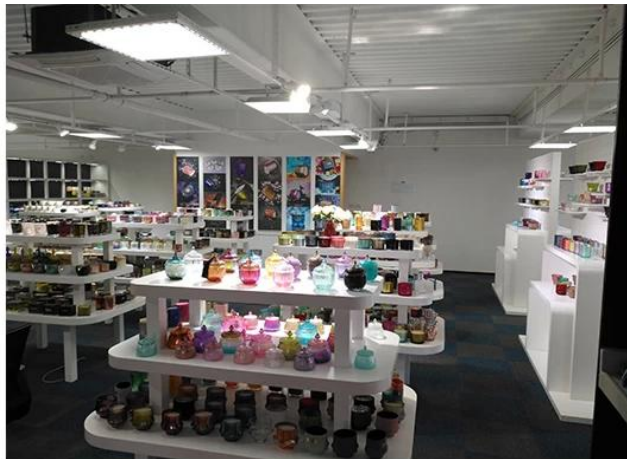

Range of the application

Office & Sample Room

Adquirimos um escritório internacional de 1.800 metros quadrados em Shenzhen.

Amostra de vitrine de sala

Sunny Glassware apresenta mais de **5.000 itens na sala de amostra de Shenzhen** para uma ampla seleção. ganhou um ótimo [avaliação do cliente](#). Bem-vindo ao escritório de Shenzhen! A imagem a seguir é **apenas uma parte de nossos castiçais de design próprio** Bem-vindo ao escritório de Shenzhen para encontrar os seus favoritos. Será uma grande surpresa, pois é difícil encontrar outro fornecedor como este na China.