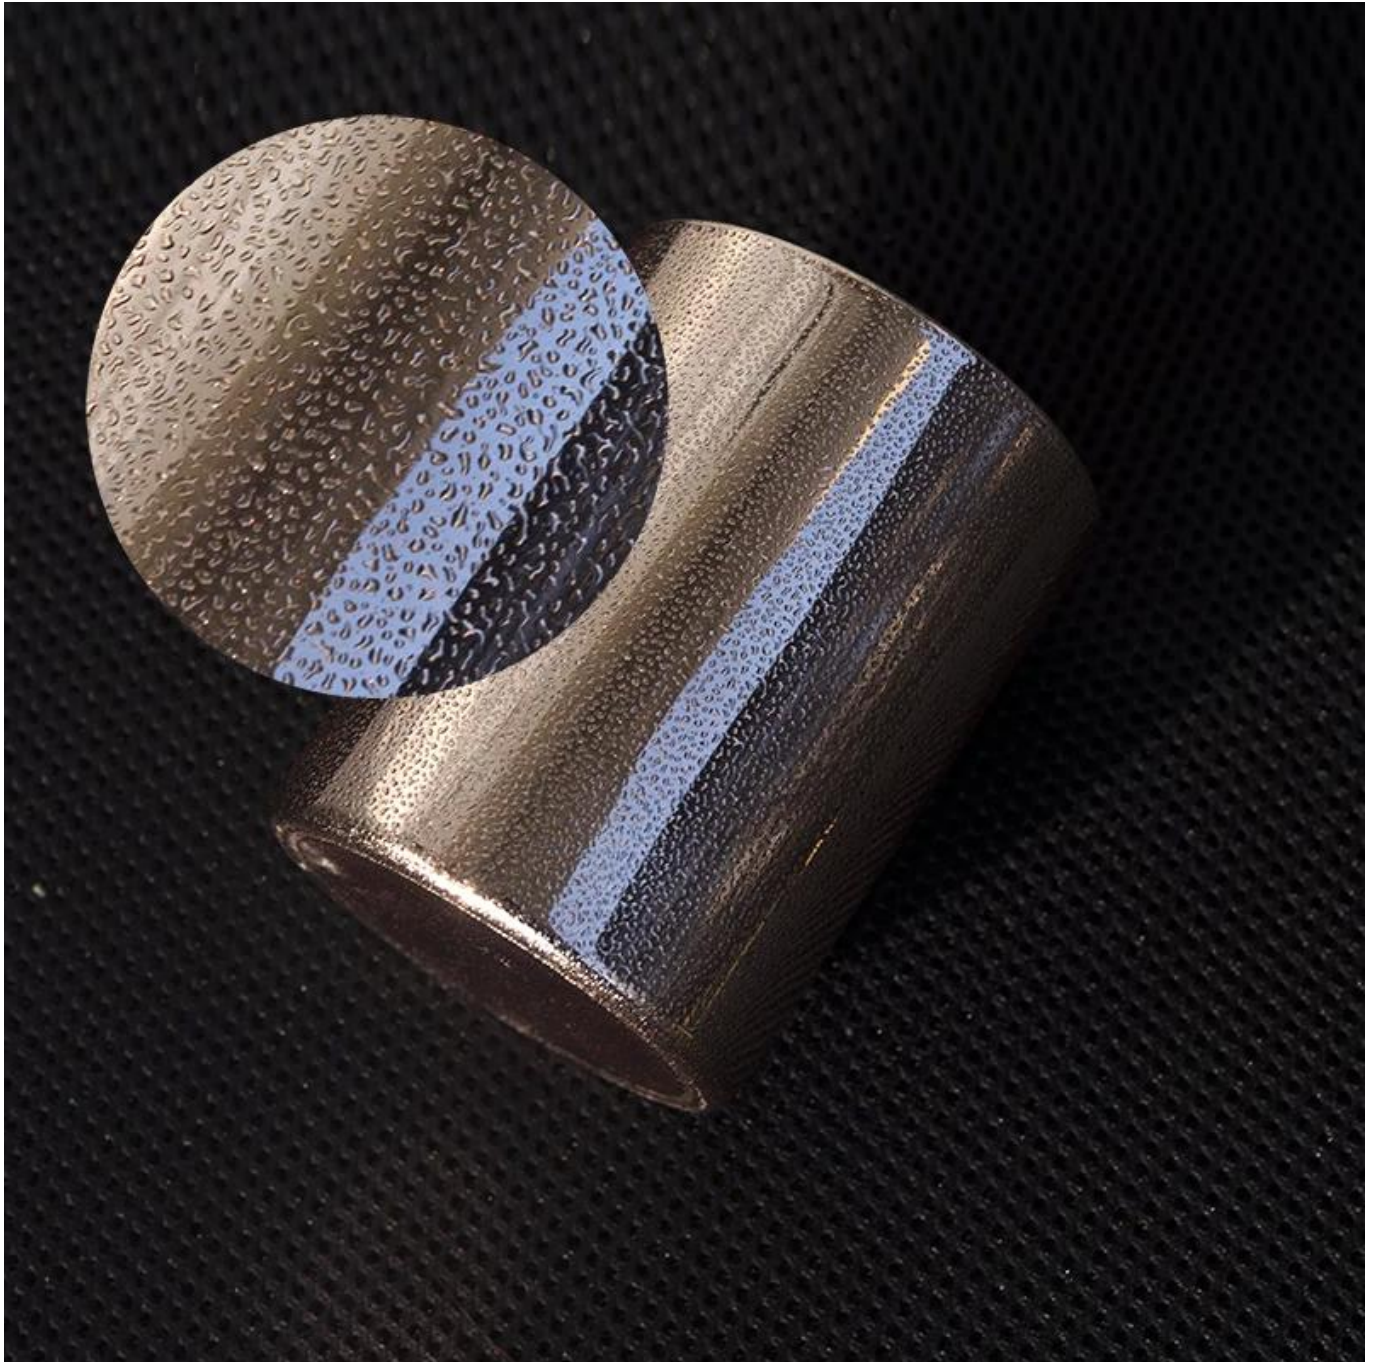

Office & Sample Room