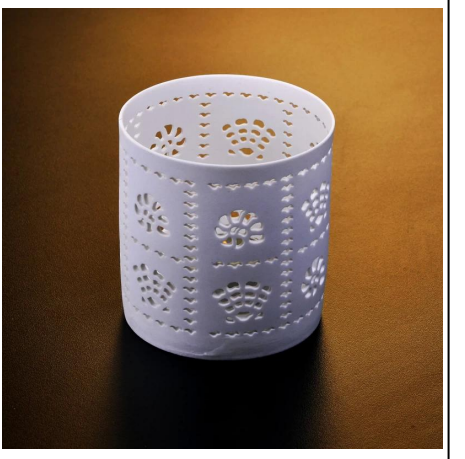

Castiçal de cerâmica com tampa

Product Details

	Nome do item	Castiçal de cerâmica com tampa
	Item número.	SGDS15061901
	Tamanho	T: 90 mm * B: 113 mm * H: 110 mm
	Marca	Sunny Glassware
	Tempo de amostra	1,5 dias se houver forma e tamanho dos produtos 2,15 dias, se necessário, nova forma e tamanho dos produtos
	Embalagem	Embalagem de segurança normal 24pcs / 36pcs / 48pcs etc. por caixa de exportação com divisor de ovo
	MOQ	10000pcs
	Tempo de entrega	Dentro de 35 dias após a confirmação do pedido
	Termos de pagamento	Depósito de 30% por T / T adiantado, o saldo após mostrar a cópia de B / L
	Característica do produto	<ol style="list-style-type: none">1. Alta qualidade e preços competitivos2. Conheça o teste FDA, SGS, LFGB etc.3. Eco-amigável4. Aplicar amplamente a casamento, festa, casa, bar, etc.5. Máquina feita

More Product Pictures

[Similar Products Link](#)

Office & Sample Room

Spray colour