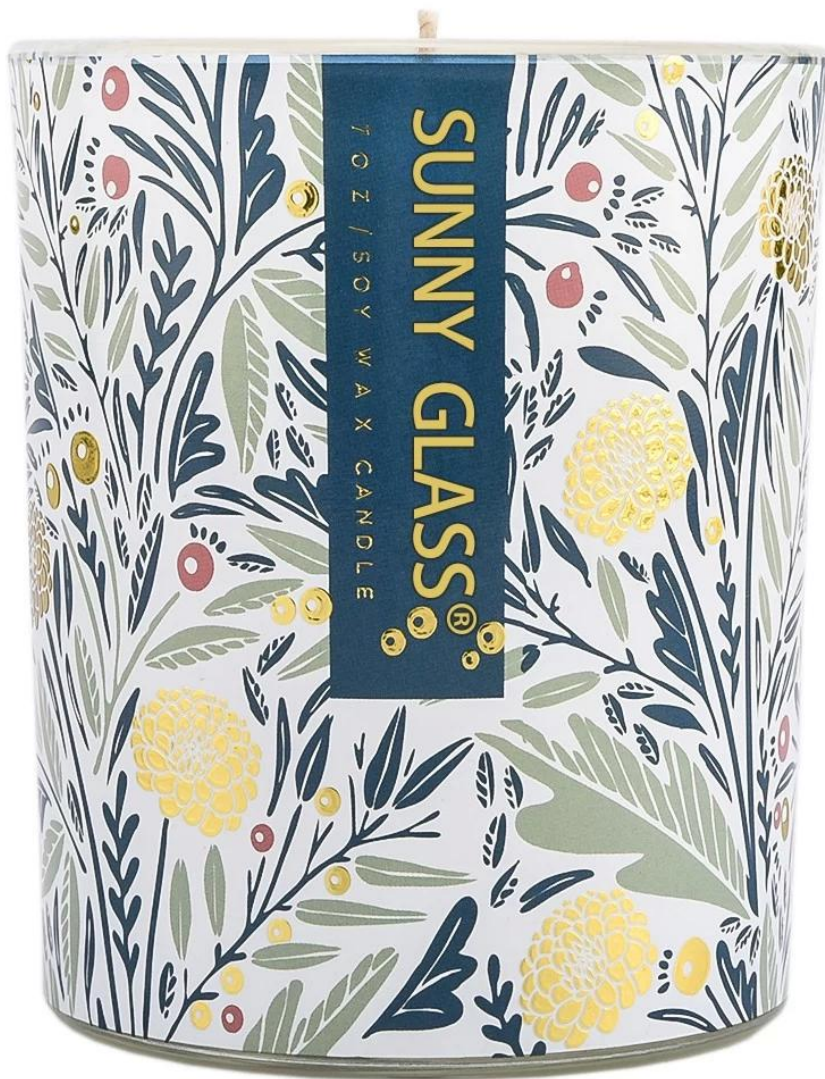

Descrição dos potes de velas

Tamanho: 81mm * 98mm

Esta nova série vem com impressão de decalque personalizada que é boa para usar na coleção de primavera. O tamanho do vidro é bom para segurar cerca de 8 onças de cera.

SUNNY GLASS®

7oz / SOY WAX CANDLE

SUNNY GLASS®

7 OZ / SOY WAX CANDLE

SUNNY GLASS®

7 OZ / SOY WAX CANDLE

acessórios para velas

Equipe e Escritório