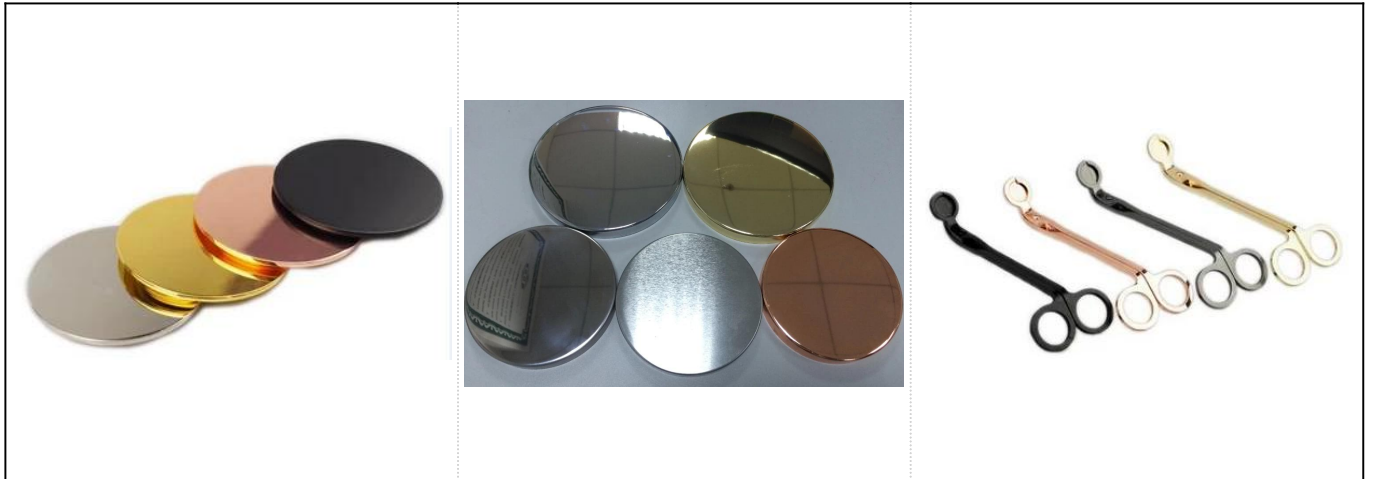

fosco castiçais de cerâmica branca com fundo redondo

Detalhes dos produtos

Nome	fosco castiçais de cerâmica branca com fundo redondo
Detalhes do item	Item número.:SGMK21102735 Top Dia: 83mm Dia inferior Dia: 81.5mm Altura: 104mm. Peso: 307g. Capacidade: 390ml.
Material	cerâmico
Acessórios	tampa, de cerâmica / metal / tampa de madeira, cera, pavio, cisalhamento, etc.
Terminar	decalque, revestimento de cor, mercúrio, laser, fosco, chapeamento, vidros, etc.
Embalagem	1. 24/36/48/72 unidades por embalagem de cartão padrão da exportação 2. Cor / branco / caixa de embalagem marrom 3. Embalagem em caixa de presente de luxo 4. embalagem Shrinking 5. Individual / set embalagem da caixa 6. A embalagem personalizada
Nossa força	1. Nós somos o profissional candelabro fabricante, grande em diferentes tipos de castiçal , Que vão desde castiçal de vidro , suporte de vela de cerâmica , castiçal de mármore , castiçal de concreto , castiçal de estanho , jarra de vela inoxidável etc. 2. Perfeito para casa / loja / mercado super / restaurante / hotel / bar / KTV etc. 3. Com a equipe de designer profissional, o que pode ajudar a projetar e novo molde aberto baseado em sua exigência. 4. Pós processamento: revestimento de cor, o chapeamento, mercúrio, iridescente, gravura, impressão, decalque, spray cor, gelado, revestimento de ouro, mão-de desenho etc. 5. Pequeno MOQ é aceitável. Nós temos produtos regulares para apoiá-lo.
Nosso serviço	* Responder dentro de 24 horas * Gamas de produtos para suas seleções * Totalmente sistema de produção * trabalhadores da fábrica qualificados * Ambos linha máquina e linha artesanal para o seu serviço * Equipe QC experiente inspecionar os produtos de forma abrangente e estritamente de acordo a norma AQL * criativa designer de inovar recém produtos mais de 15 estilos mensal * Profissional logística de abastecimento departamento ao serviço da porta
MOQ	3000

S16017-130 13.5×13.5×13.0cm

A

B

C

D

E

F

acessórios combinados: