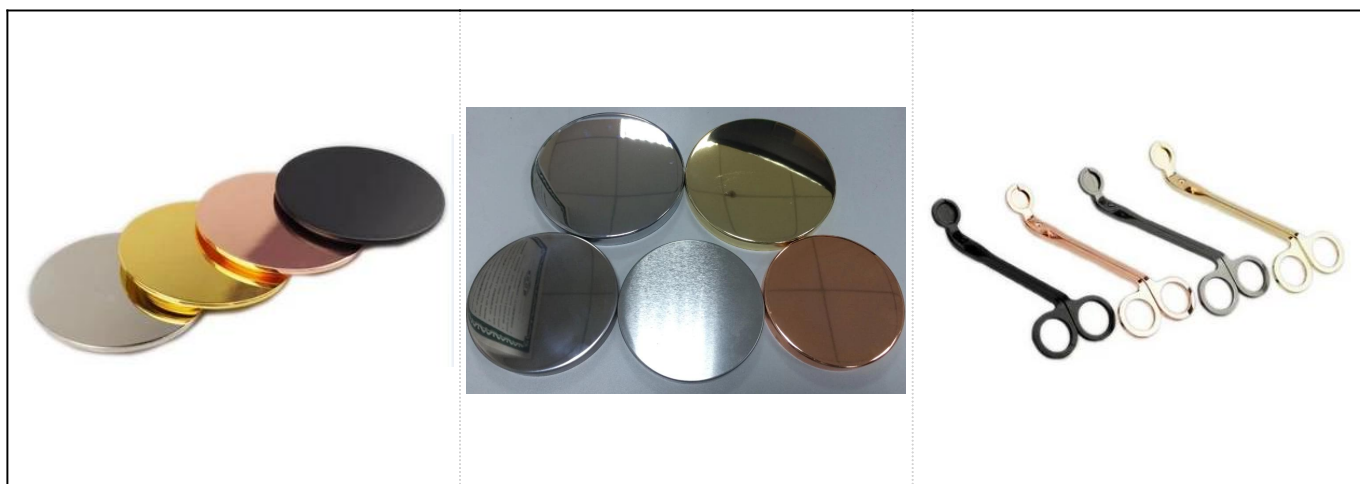

Acessórios combinados: