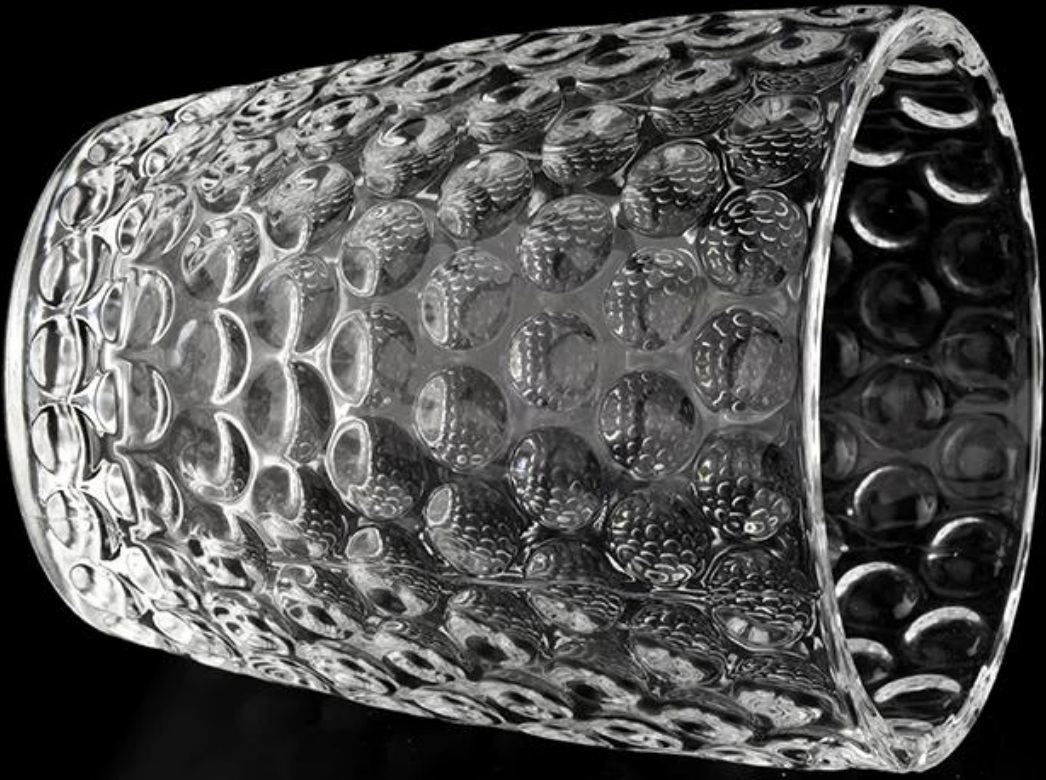

Medir	Nº do item: SGYH22022308 Diâmetro superior: 82mm Diâmetro inferior: 61mm Altura: 99,3 mm Peso: 327g Capacidade: 310ml MOQ: 50.000 peças
Embalagem	Embalagem normal, caixa de presente individual, caixa de pvc, caixa de janela, caixa de cor, caixa branca, etc
Tempo de entrega	Dentro de 35 dias após a confirmação da amostra e do pedido
Termo de pagamento	Depósito de 30% por T/T adiantado e o saldo contra a cópia de B/L
envio	Por mar, por via aérea, por expresso e seu agente de transporte é aceitável
Ocasião de uso	Decoração de casa, decoração de casamento, favores de casamento, aprimoramento de decoração,