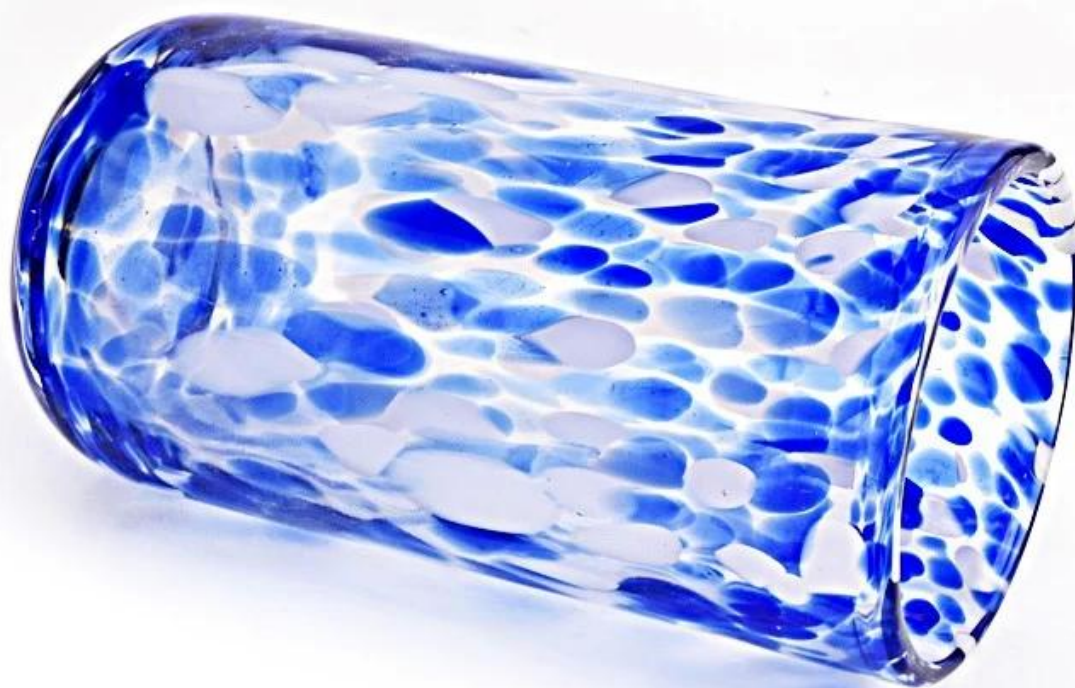

Descrição dos potes de vela

Tamanho: 81mm*153 mm

Este vaso é feito à mão com manchas decorativas coloridas que são boas para armazenar cerca de 15 onças de cera.

Acessórios de vela

Equipe e escritório

Mostra de Fábrica