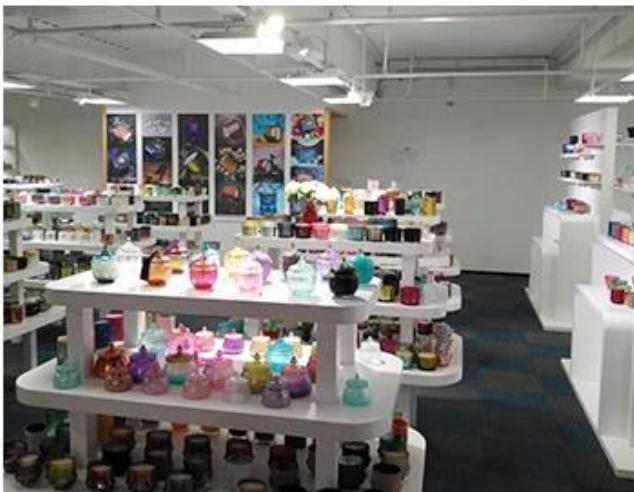

SAMPLE ROOM

There are more than 5000 products in
sample room of Sunny Glassware
for your reference. No second Co. in China!

Factory Show

Abaixo estão as fotos das principais transações online. Para obter mais informações sobre a fábrica, consulte: [Tour pela fábrica](#)