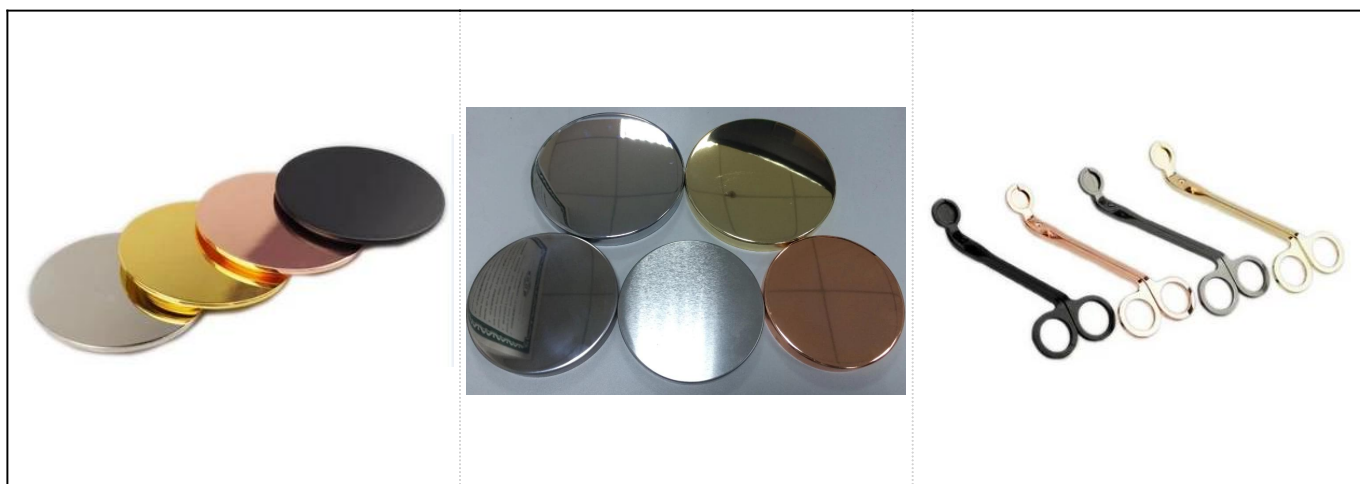

# Castiçais clássicos de cerâmica quadrada azul com impressão personalizada

More Product Pictures

Acessórios combinados: