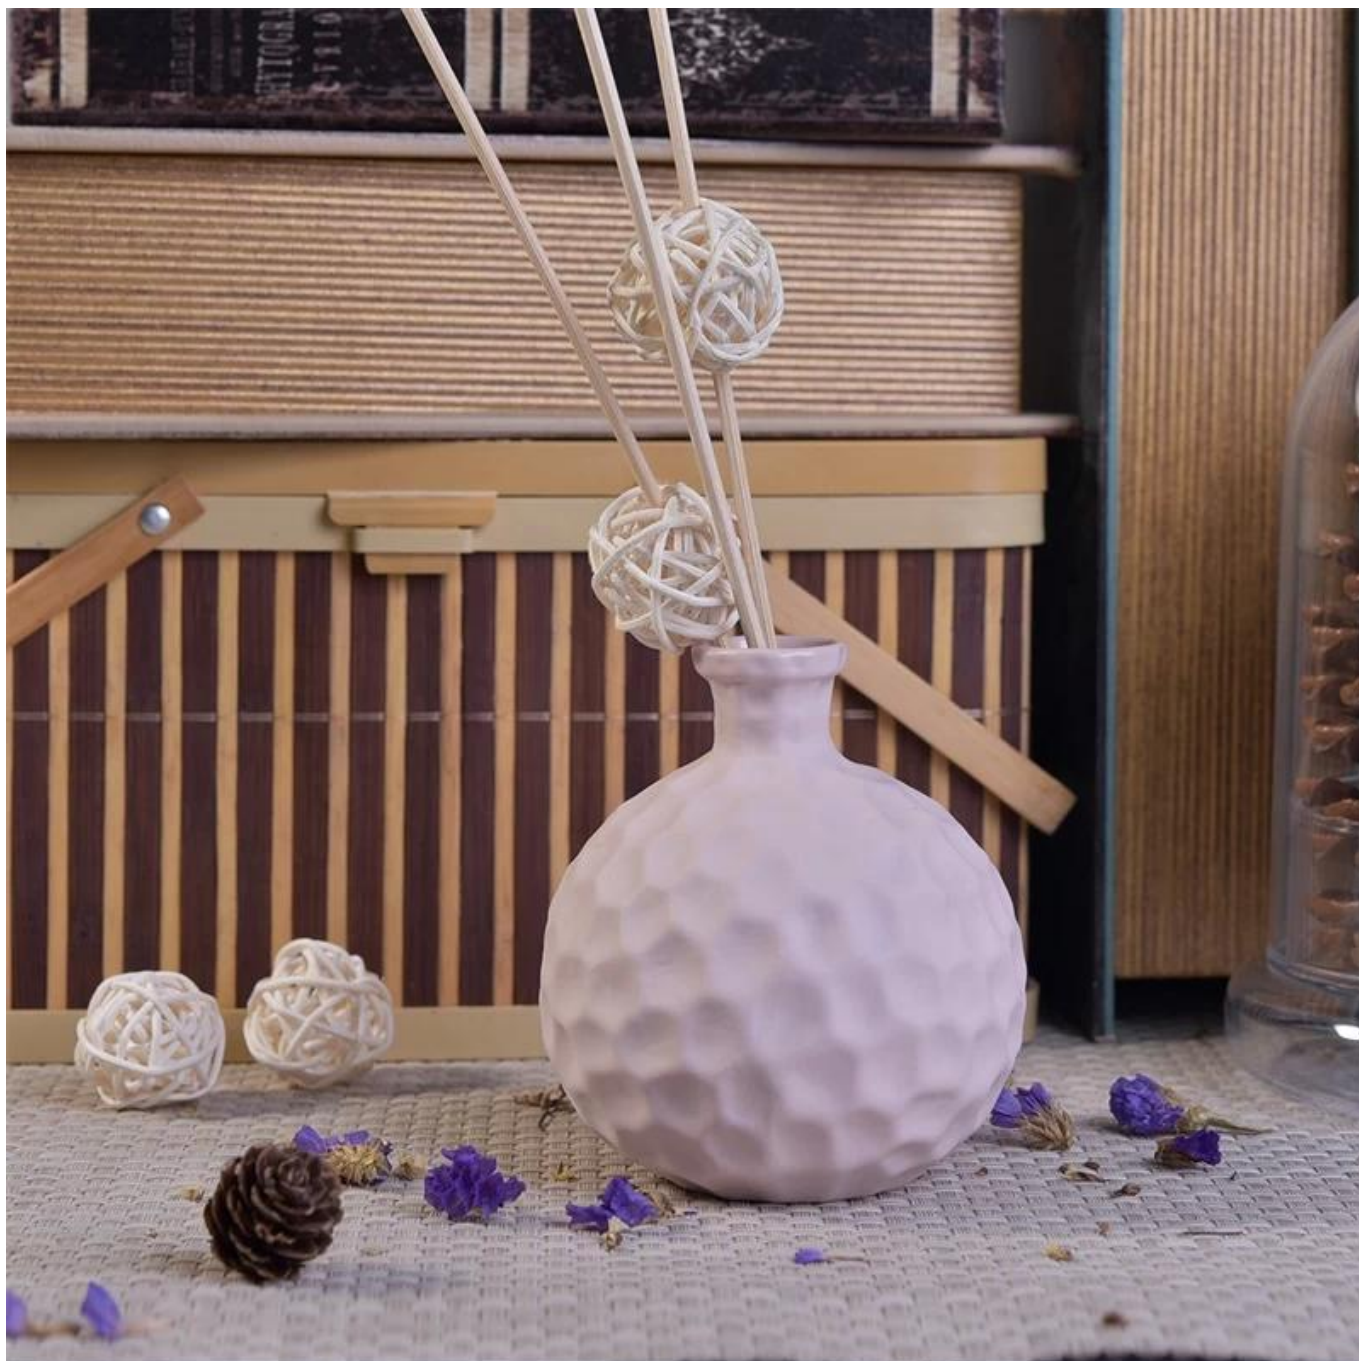

Office & Sample Room

Sunny Glassware é um fornecedor líder de castiçais na China desde 1992, nossos potes de vela de vidro / cerâmica / concreto, etc. e acessórios correspondentes exportar principalmente para EUA, UE, UA com mais de 24 anos de experiência. Estamos estritamente com a qualidade, nossa equipe de controle de qualidade inspeciona os produtos da matéria-prima à produção e, em seguida, ao processo de embalagem, a inspeção estritamente de acordo com o padrão AQL.