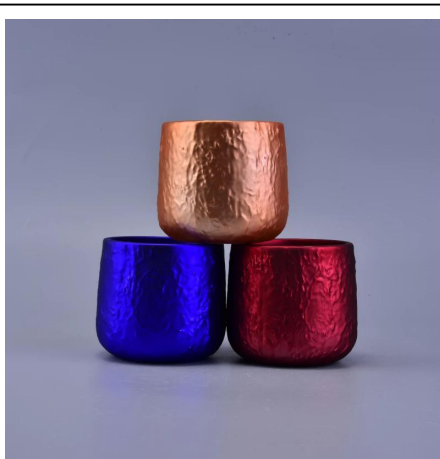

# Grande venda frasco de vela de cerâmica com diamante colorido de 22 onças com acabamento fosco

## Product Details

Número de item.	SGJF16121308
Material	Cerâmica / porcelana
Lidar com	<a href="#">Castiçal feito à mão</a>
Tempo de amostragem	1. 5 dias se houver uma forma e tamanho do vidro 2 15 dias, se você precisar de uma nova forma e tamanho de vidro
Embalagem	Embalagem normal, 4 peças na caixa interna, 48 peças na caixa
Capacidade do Produto	500.000 ~ 1.000.000 peças por mês
características do produto	1. Hade fez <a href="#">Castiçal votivo</a> de alta qualidade 2. Adequado para uso em hotel, casa, casamento <a href="#">castiçal de cerâmica</a> etc. 3. Ecológico <a href="#">castiçal</a> , forma única <a href="#">recipiente de cerâmica para velas</a> . 4 - Conheça o teste FDA; ASTM; Teste CA 65
Tempo de entrega	No prazo de 35 dias após a amostra e em ordem confirmada
envio	Por mar, por ar, por expresso e o agente de entrega aceitável

## Uso do produto

1. Perfeito para decoração de casamento, decoração de casa, festa, banquete, etc.
2. Perfeito como uma linda peça central para um evento
3. Pode decorar seu interior e exterior com este delicado vidro em forma de rosa [candelabro](#).
4. É um presente maravilhoso como inaugurações de casa e outros eventos.

More Product Pictures