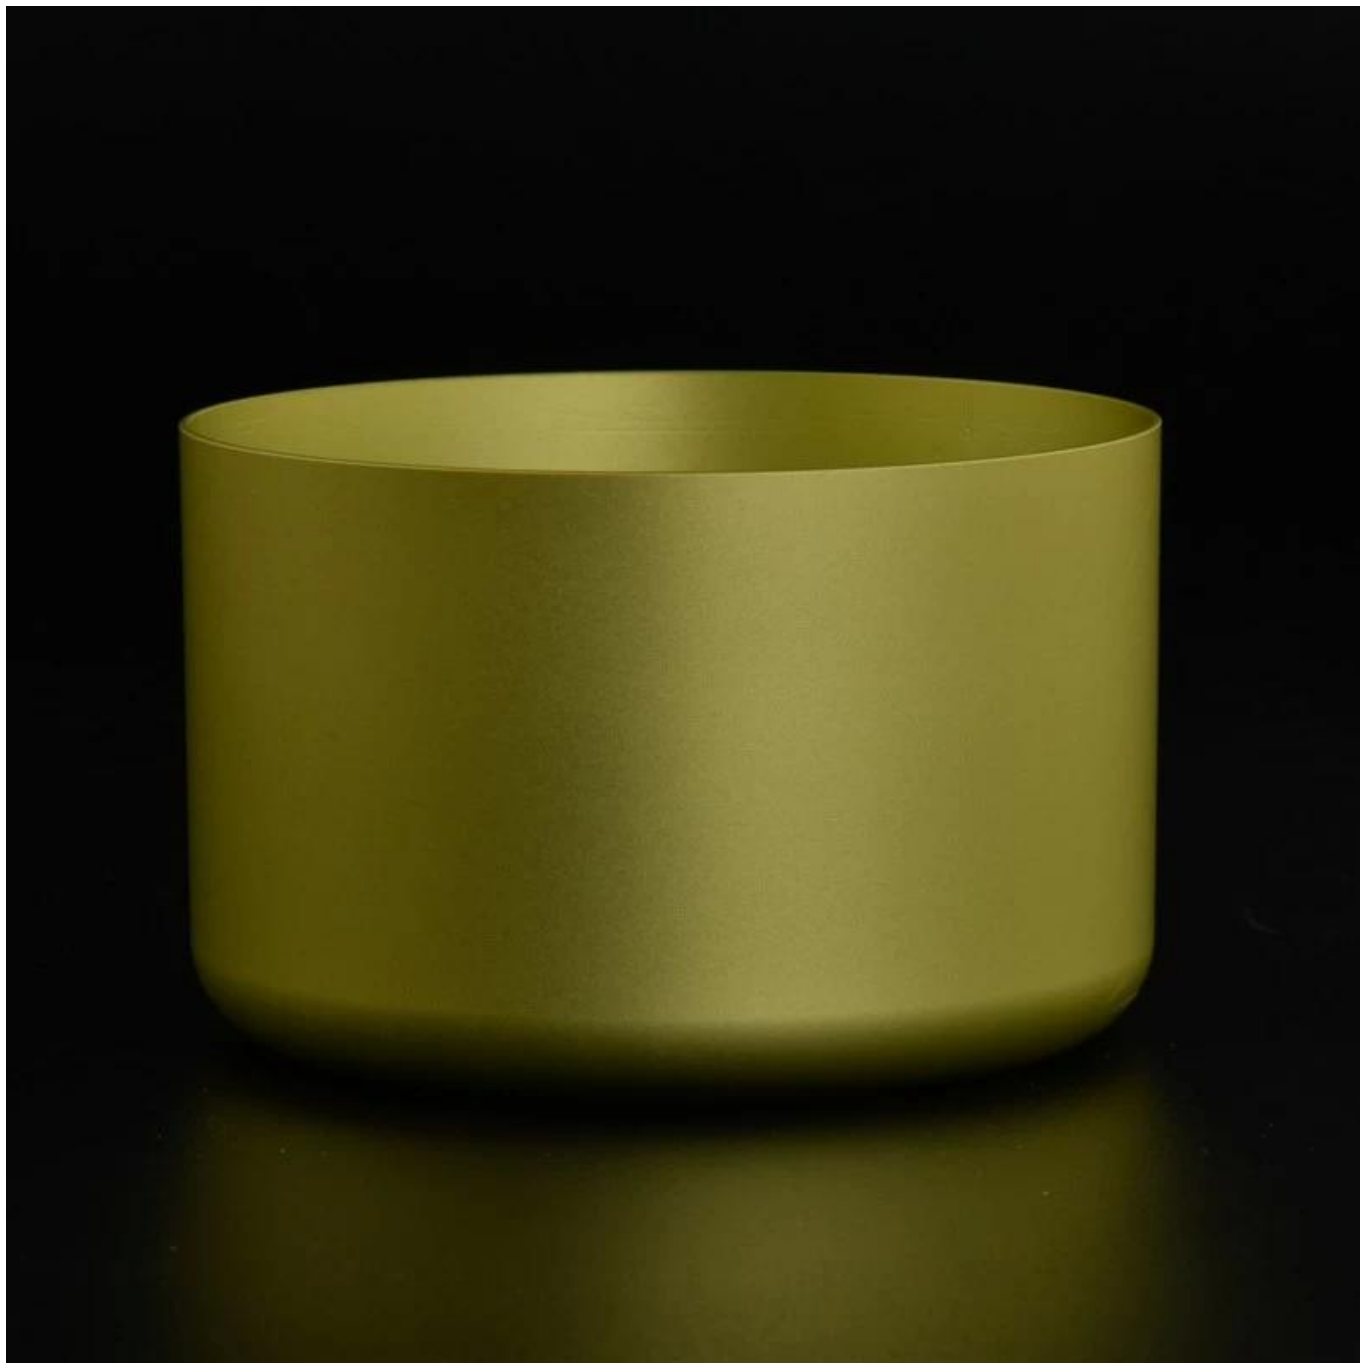

Número de item.	SGHRX23011301
Material	pote de vela de alumínio
arte	maquina feita
tempo de amostra	1. 5 dias se houver forma e tamanho 2. 15 dias, se você precisar de novas formas e tamanhos de molde
Embalagem	A embalagem habitual
Capacidade do produto	500.000 ~ 1.000.000 peças por mês
Prazo de entrega	Dentro de 45 dias após a amostragem e confirmação do pedido
Termos de pagamento	Depósito de 30% por T/T adiantado e saldo contra a cópia do B/L

Entrega	Por mar, por via aérea, por expresso e agente de transporte aceitável
características do produto	1. Frasco de vela de metal para decoração de casa de alta qualidade 2. Adequado para uso em hotel, casa, etc.
Para sua escolha	1. Vários designs e tamanhos para seleção 2 Qualquer arte ou cores 3. Pacote especial como filme retrátil, caixa de presente colorida, caixa de presente branca, etc. 4. Temos uma oficina profissional e armazém para garantir o tempo de entrega