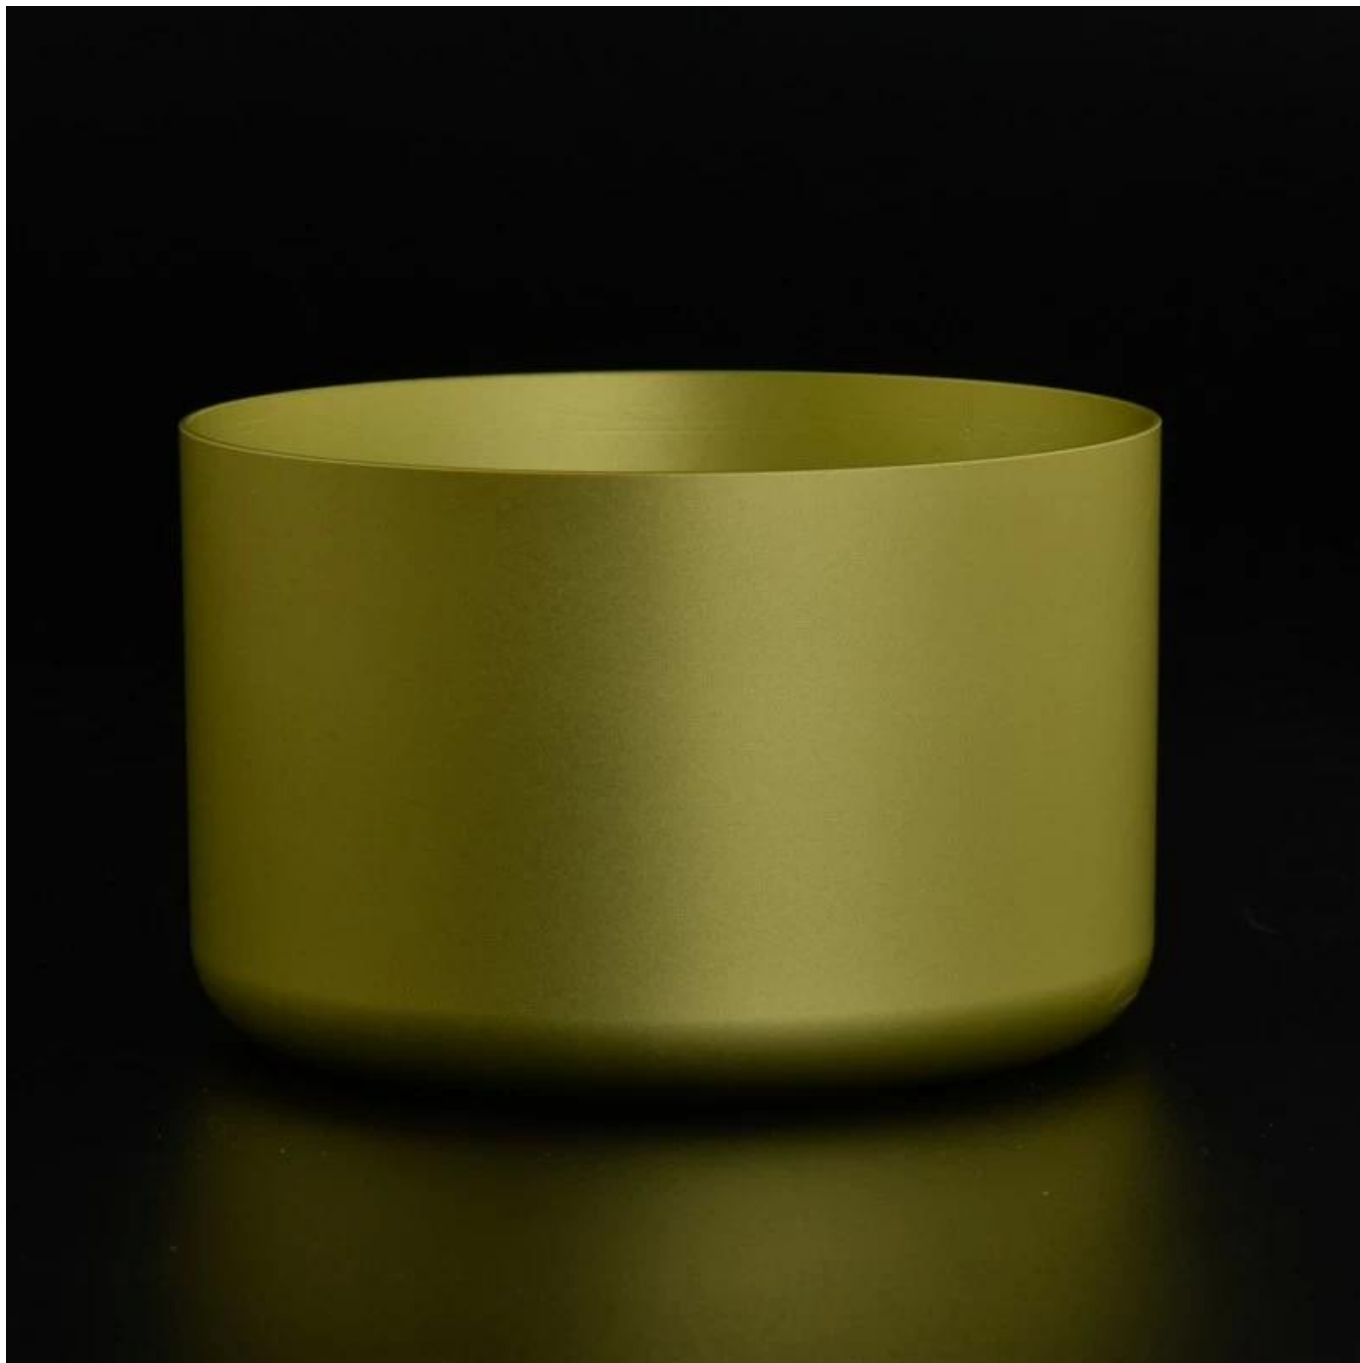

### Descrição dos potes de velas

Número de item.	SGHRX23011302
Material	pote de vela de alumínio
arte	maquina feita
tempo de amostra	1. 5 dias se houver forma e tamanho 2. 15 dias, se você precisar de novas formas e tamanhos de molde
Embalagem	A embalagem habitual
Capacidade do produto	500.000 ~ 1.000.000 peças por mês
Prazo de entrega	Dentro de 45 dias após a amostragem e confirmação do pedido
Termos de pagamento	Depósito de 30% por T/T adiantado e saldo contra a cópia do B/L

Entrega	Por mar, por via aérea, por expresso e agente de transporte aceitável
características do produto	1. Frasco de vela de metal para decoração de casa de alta qualidade 2. Adequado para uso em hotel, casa, etc.
Para sua escolha	1. Vários designs e tamanhos para seleção 2 Qualquer arte ou cores 3. Pacote especial como filme retrátil, caixa de presente colorida, caixa de presente branca, etc. 4. Temos uma oficina profissional e armazém para garantir o tempo de entrega