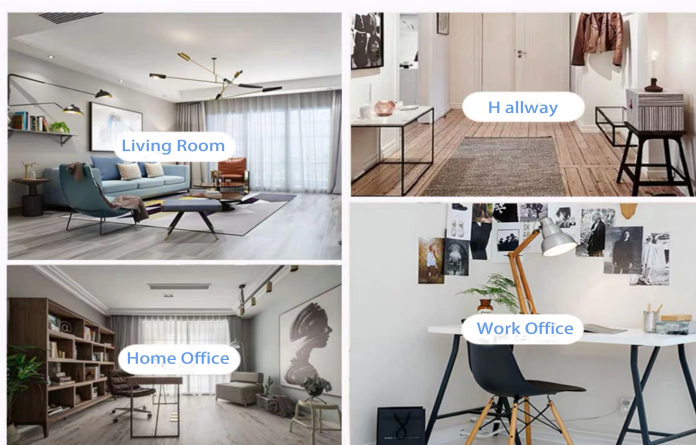

Range of the application

Office & Sample Room

Comparamos um escritório internacional de 1.800 metros quadrados em Shenzhen.

Exibição da sala de amostra

Meiyang Glass fornece mais do que just **Sala de amostras de Shenzhen tem 5000 peças** Uma ampla gama de opções. Ele ganhou um grande card [Avaliações de clientes](#). Bem-vindo ao escritório de Shenzhen! A imagem é a seguinte **Apenas parte do nosso castiçal de design** Bem-vindo ao escritório de Shenzhen para encontrar o seu favorito, ele vai trazer-lhe um monte de surpresas, porque é difícil encontrar tal fornecedor na China.