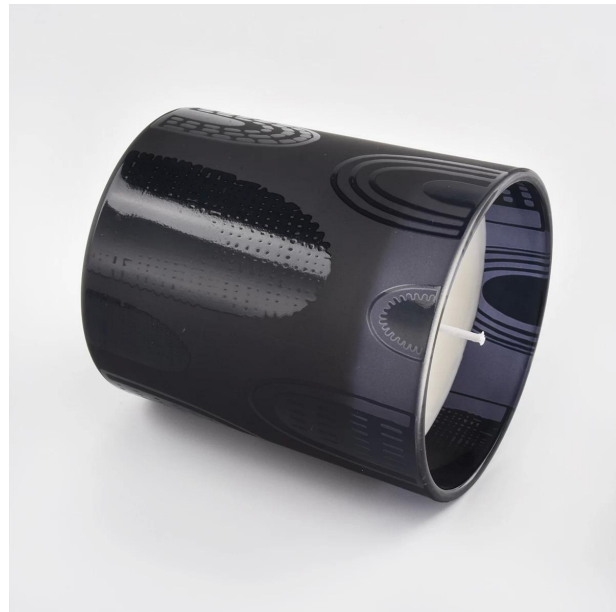

consciência projeto cerimônia

- . Projetado pelo premiado profissional em SG
- . Tem fragrâncias de ninho altamente admiração
- . Amigo ou relação comercial presente
- . Relaxamento e vida romântica