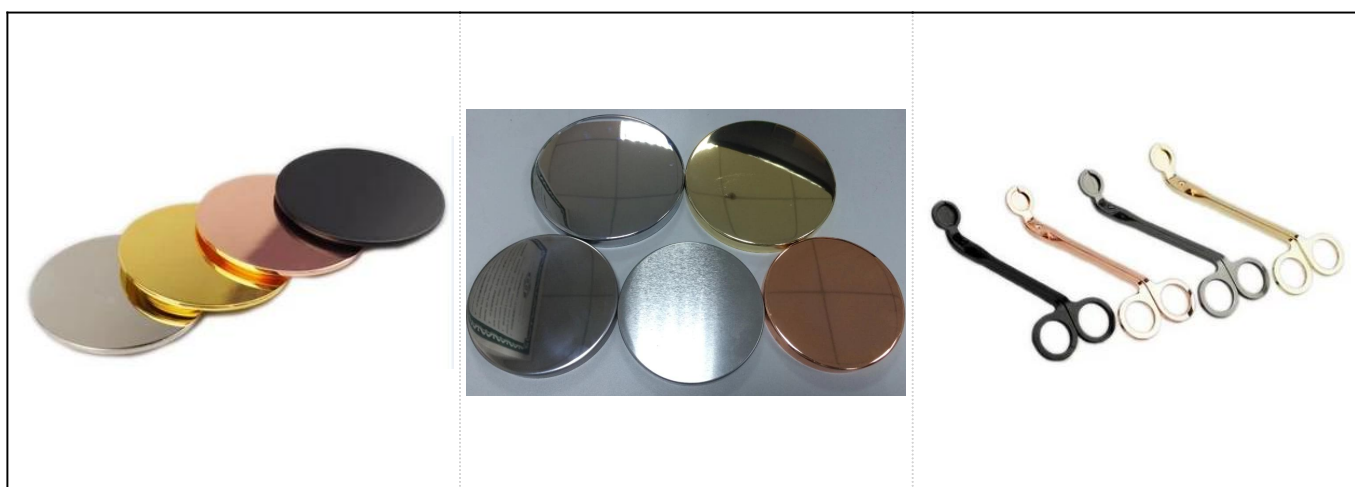

Acessórios combinados: