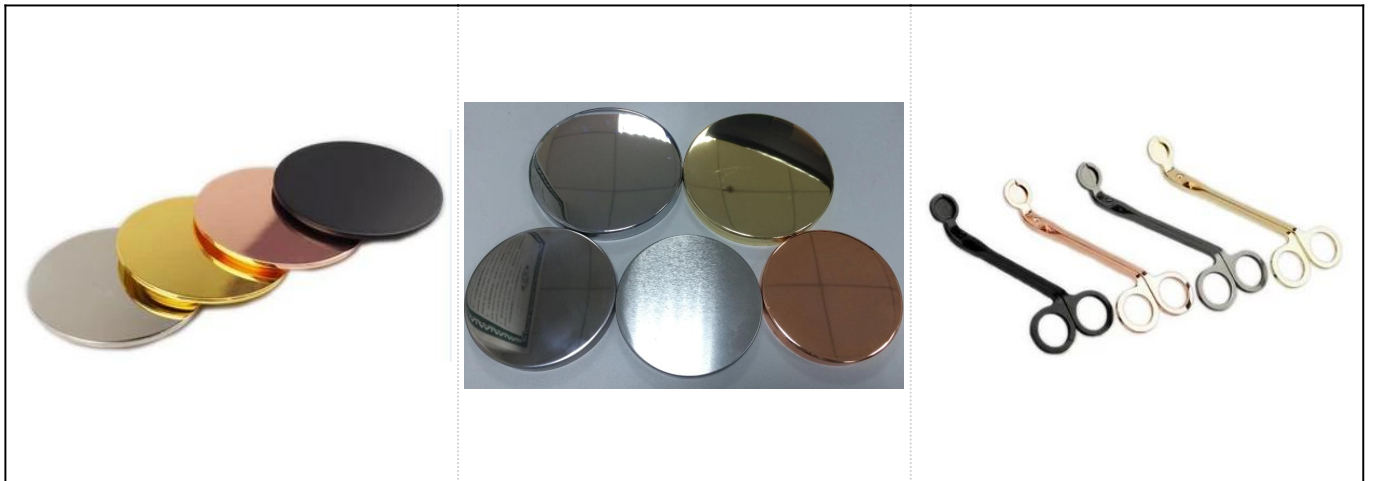

1
Office
in Shenzhen

2 Contact Service Teams

+86-755-25643415

+86-755-25431456

frank@sunnyglassware.com

<http://www.okcandle.com>
<http://www.sunnyglassware.com>

A photograph of several people, likely service team members, working at a desk in an office environment.

3 Trade Show

Foresight The ways to Get New Items

Acessórios combinados: