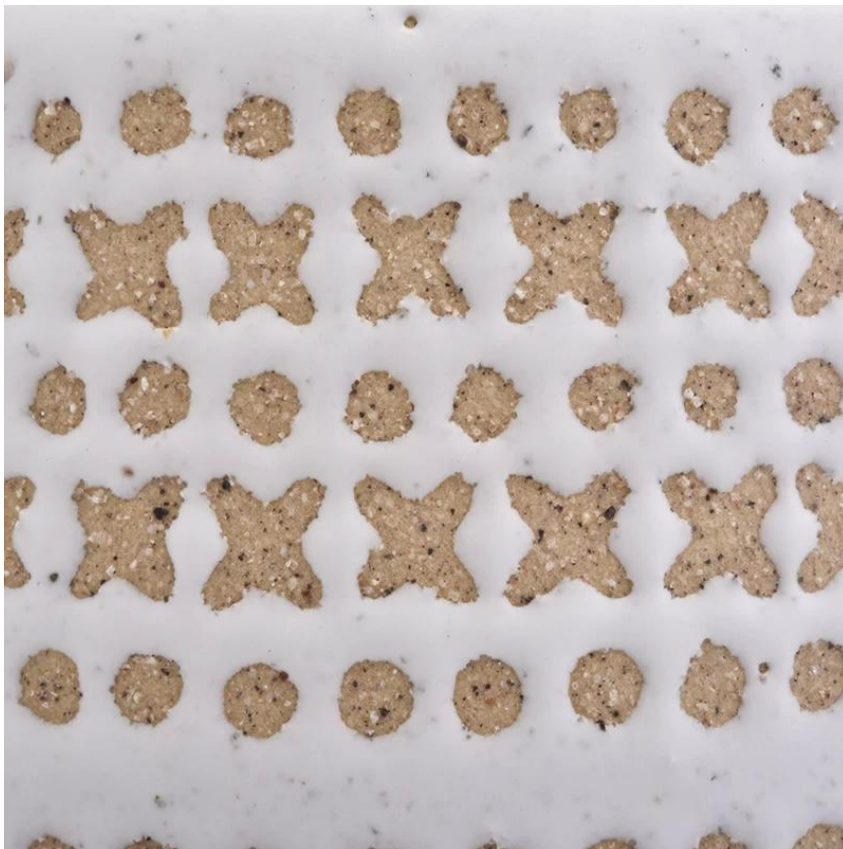

Design de tamanho flexível permite que seu mercado cresça rapidamente

Nome do item: SGYC19082236
Top Dia: 108mm
Dia inferior Dia: 93mm
Altura: 108mm.
Peso: 415G.
Capacidade: 620ml.
MOQ: 3.000 pcs.

Designs personalizados e tamanhos diferentes disponíveis

Com nosso forte apoio, nossos clientes estão crescendo rapidamente, desde pequenos laboratórios até líderes da indústria.

Número de item.	SGYC19082234.
-----------------	---------------

Material	Cerâmica
artesanato	frascos de vela de vidro pressionado
Tempo da amostra	1. 5 dias se houver forma de vidro e tamanho 2. 15 dias, se você precisar de novas formas e tamanhos de vidro
Embalagem	A embalagem usual, 4 peças na caixa interna, 48 peças
Capacidade do produto	500.000 ~ 1.000.000 partes por mês
Tempo de entrega	Dentro de 35 dias após a amostragem e a ordem confirmada
Termos de pagamento	Depósito de 30% por T / T com antecedência e equilíbrio contra cópia de B / L
Entrega	Por mar, pelo ar, através do expresso e agente de transporte aceitável
características do produto	1. Decorações de casa frasco de vela de vidro de alta qualidade 2. Adequado para uso no hotel, casa, etc. 3. Conheça o teste ASTM
Para sua escolha	1. Vários designs e tamanhos para seleção 2 qualquer cor pintada, legal, chapeamento, cortador de processamento de modelo laser 3. Pacote especial como filme de encolhimento, caixa de presente de cor, caixa de presente branca, etc. 4. Temos um workshop profissional e armazém para garantir o tempo de entrega