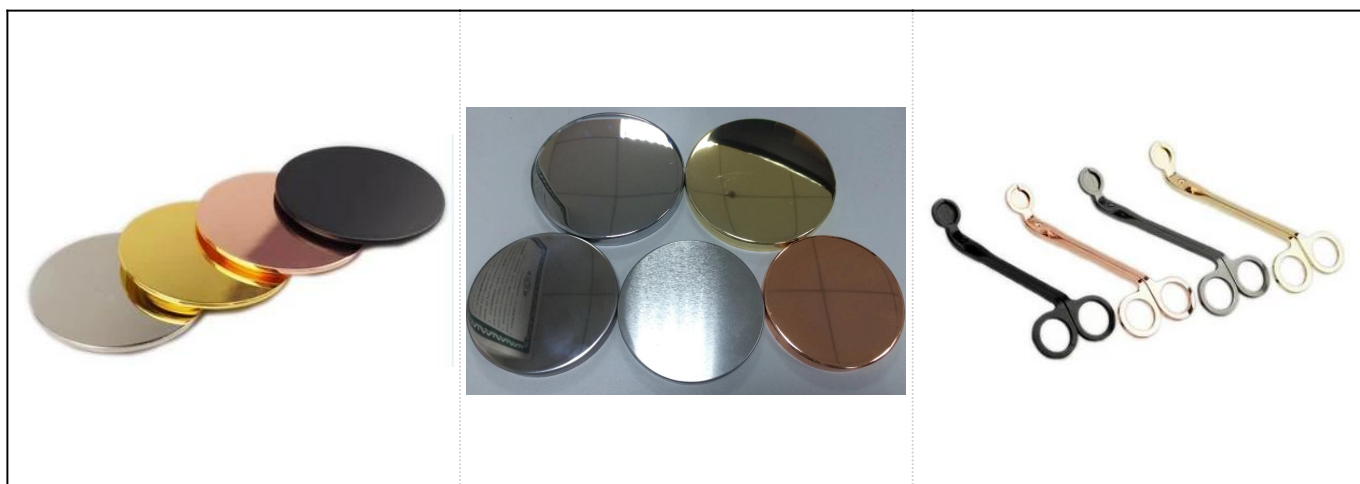

Acessórios combinados: