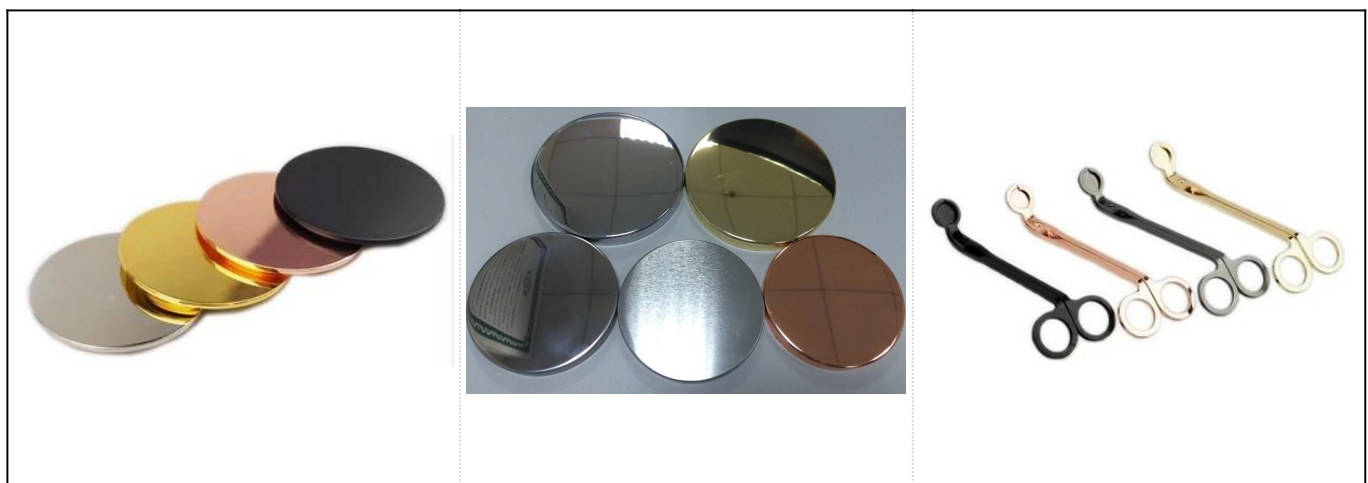

Regular hot sale items					
SGR8080		Dia:80mm Height:54mm Capacity:290ml/ 10oz	SGR135 5		Dia:135mm Height:54mm Capacity:470ml/ 16oz
SGQH150 10808		Dia:128mm Height: 63mm Capacity:560ml/ 19oz	SGMSL1 5110302		Dia: 132mm Height: 58mm Capacity: 280ml/ 9.5oz
SGQH150 10805		Dia:61mm Height:37mm Capacity:120ml/ 4oz	SGQH15 010804		Dia:83mm Height:44mm Capacity:210ml/ 7.1oz

Acessórios combinados:

Office & Sample Room

Sunny Glassware é um dos principais fornecedores de velas na China desde 1992, nossos potes de vidro/cerâmica/vela de concreto etc. e acessórios combinados