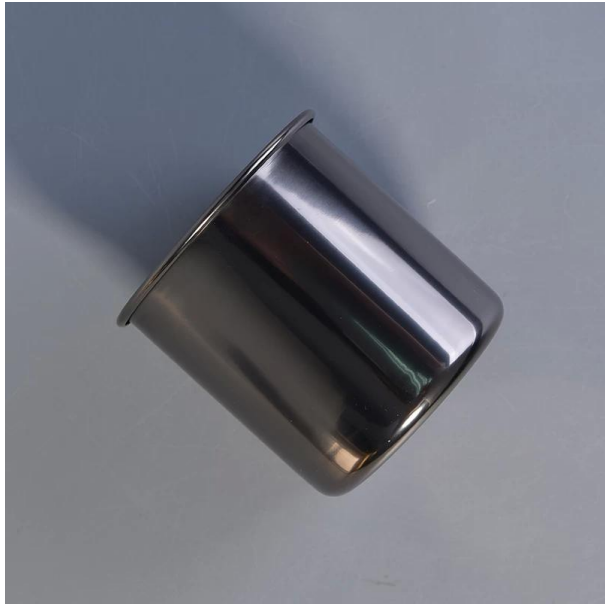

Venda grossista de potes de velas em aço inoxidável

Product Details

Item número.	SGYB17052402
--------------	--------------

Tamanhos	<p>Diâmetro superior: 92 mm</p> <p>Diâmetro inferior: 85 mm</p> <p>Altura: 91 mm</p> <p>Peso: 112g</p> <p>Capacidade: 460ml</p>
Material	Inoxidável
Acessórios	tampa, tampa de cerâmica / metal / madeira, cera, pavio, tesoura, etc.
Terminar	decalque, revestimento de cor, mercúrio, laser, fosco, galvanizado, etc.
Embalagem	<ol style="list-style-type: none"> 1. 24/36/48/72 pcs por caixa de embalagem padrão de exportação 2. Embalagem da caixa colorida / branca / marrom 3. Embalagem de caixa de presente de luxo 4. Encolhendo embalagem 5. Embalagem individual / set box 6. Embalagem personalizada
Nossa força	<ol style="list-style-type: none"> 1. Nós somos os profissionais candelabro fabricante, principal em diferentes tipos de castiçal, variando de castiçal de vidro, castiçal de cerâmica, castiçal de mármore, Castiçal de concreto, Castiçal de lata, Jarra de vela inoxidável etc. 2. Perfeito para casa / loja / supermercado / restaurante / hotel / bar / KTV etc. 3. Com uma equipe de designer profissional, que pode ajudar a projetar e abrir um novo molde com base em suas necessidades. 4. Pós-processamento: revestimento de cor, chapeamento, mercúrio, iridescente, gravura, impressão, decalque, cor de spray, gelado, folheado a ouro, desenho à mão, etc. 5. O MOQ pequeno é aceitável. Temos produtos regulares para apoiá-lo.
Nosso serviço	<ul style="list-style-type: none"> * Responder dentro de 24 horas * Variedades de produtos para suas seleções * Sistema de produção completo * Trabalhadores de fábrica qualificados * Linha de máquinas e linha artesanal para seu serviço * Equipe experiente de controle de qualidade inspeciona os produtos de forma abrangente e estritamente de acordo para o padrão AQL * O designer criativo inova novos produtos em mais de 15 estilos por mês * Fornecimento do departamento de logística profissional ao serviço de porta
MOQ	5000pcs