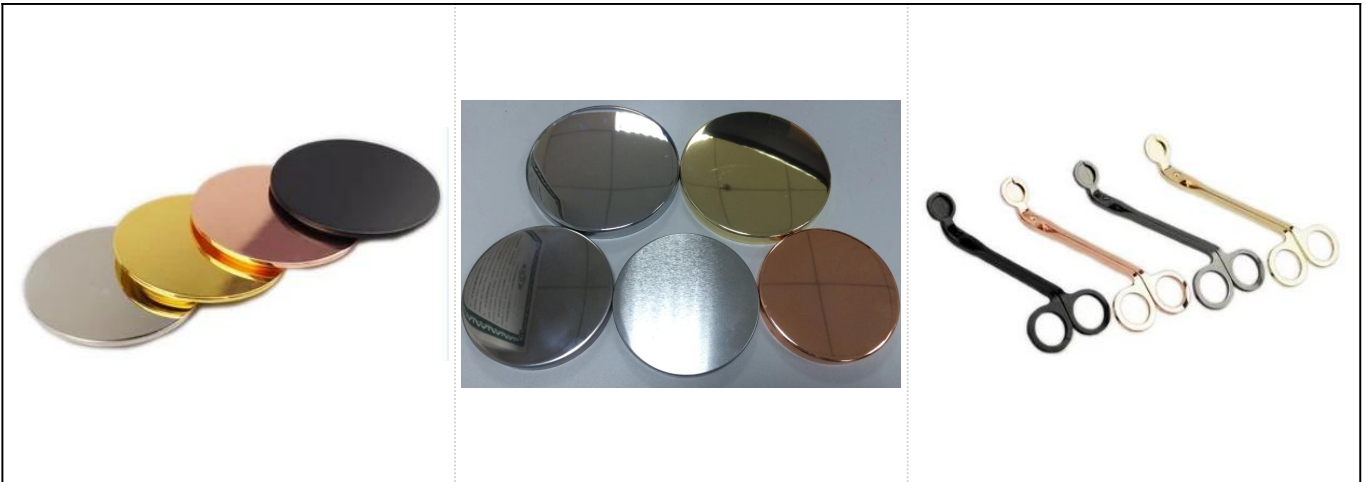

Acessórios combinados: