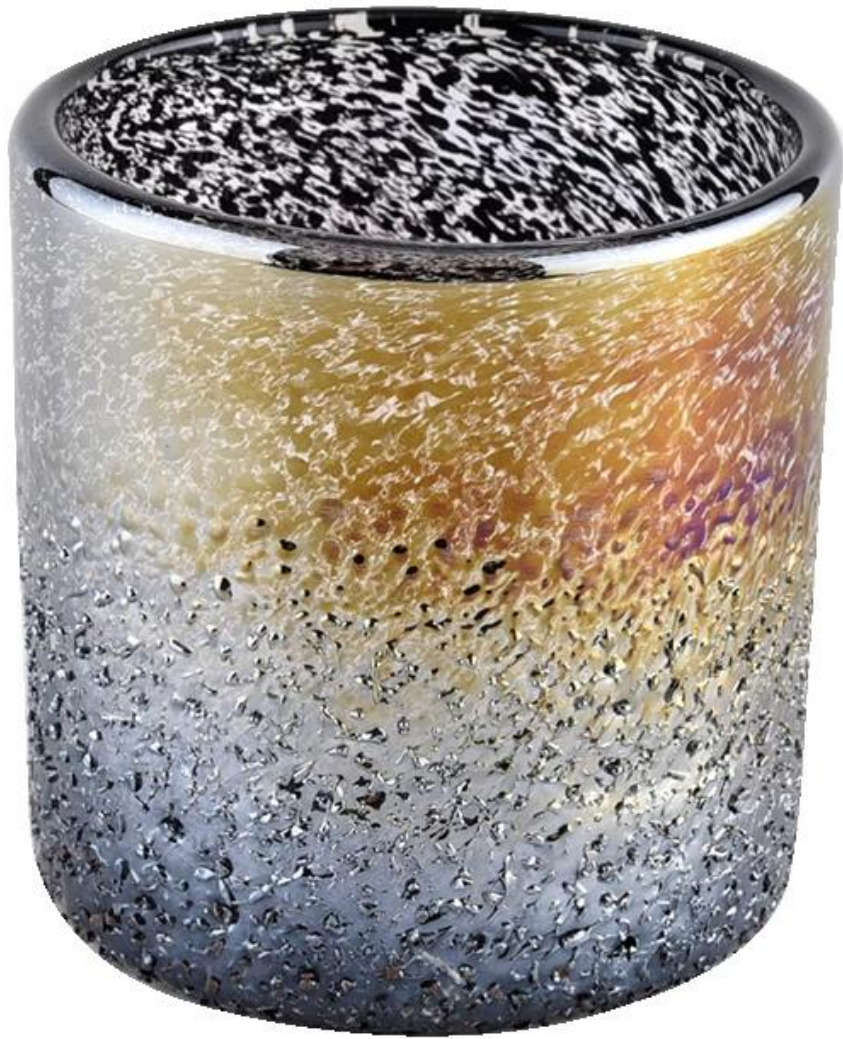

## **Descrição do produto**

---

<b>Nome do Produto</b>	<b><u>Vidros ensolarados</u> Jarra de vela de vidro de cilindro de luxo recém-projetado para atacado</b>
<b>Tempo de amostra</b>	1. 5 dias se houver forma e tamanho de vidro 2. 15 dias, se você precisar de novas formas e tamanhos de vidro
<b>Medir</b>	Nº do item: SGLYP21072607 Diâmetro superior: 95mm Diâmetro inferior: 85mm Altura: 99mm Peso: 453g Capacidade: 485ml
<b>Embalagem</b>	Embalagem normal, caixa de presente individual, caixa de pvc, caixa de janela, caixa de cor, caixa branca, etc
<b>Tempo de entrega</b>	Dentro de 35 dias após a confirmação da amostra e do pedido
<b>Termo de pagamento</b>	Depósito de 30% por T/T adiantado e o saldo contra a cópia de B/L
<b>envio</b>	Por mar, por via aérea, por expresso e seu agente de transporte é aceitável
<b>Ocasião de uso</b>	Decoração de casa, decoração de casamento, favores de casamento, aprimoramento de decoração,