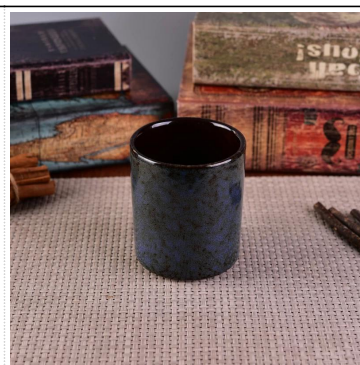

Castiçais verticais de concreto com pintura rosa dourada

Product Details

Número de item.	SGJH17042402
Material	Cimento, concreto, cerâmica
Construir	feito à mão
Tempo de amostragem	1. 5 dias se houver uma forma e tamanho da cerâmica 2. 15 dias, se você precisar de uma nova forma e tamanho de cerâmica
Capacidade do Produto	500.000 ~ 1.000.000 peças por mês
As características dos produtos	1. Feito à mão castiçal de cerâmica de alta qualidade. 2. Adequado para uso em hotel, casa, etc. 3. Eco-amigável. 4. Conheça o teste FDA, ASTM, Teste CA 65

Uso do produto

-
1. Os suportes para velas de cerâmica podem ser usados na decoração de casamento, decoração de casa, festas, banquetes, etc.
 2. Este recipiente de vela é muito bom como uma linda peça central para um evento
 3. Os potes de vela de cerâmica podem decorar seu interior e exterior com este suporte de vela de cerâmica de decoração para casa de esmalte de transmutação Bling bling.
 4. O vaso de vela de cerâmica é um presente maravilhoso como inauguração de casa e outros eventos.

More Product Pictures

[Similar Products Link](#)

Office & Sample Room

[Shenzhen Sunny Glassware Co., Ltd](#) foi fundada em 1992. Estamos nesta área da indústria há mais de 20 anos, como um fabricante profissional, nos especializamos em projetar e fabricar vidraças, bem como exportar. Nossas linhas de produtos vão desde feitas à mão até feitas à máquina. Já produzimos produtos abundantes, como [copo de vidro](#), [vidro de borosilicato](#), [copo de shot](#), [vaso](#), [tigela](#), [castiçal](#), [taças](#), [cinzeiro](#), [tabkeware](#), [drinking glass](#), etc.. todos os vidros de uso diário, no total são mais de 4.000 estilos diferentes. Temos uma excelente equipe de design para a criação de produtos inovadores e rigoroso controle de qualidade para garantir a qualidade. Serverice OEM / ODM também são suportados.