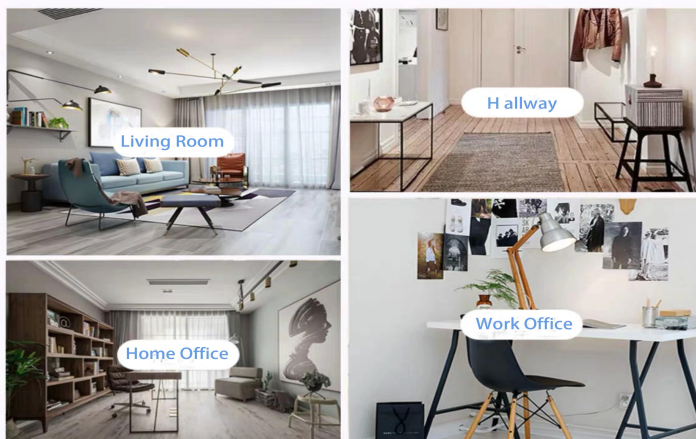

Scena vieții

- . Cafea sau bar
- . Perfect pentru familii, hoteluri sau grădini
- . Cadoul lui Sweet Lover
- . Fiecare renovare

Range of the application

Office & Sample Room

Am cumpărat un birou internațional de 1.800 de metri pătrați în Shenzhen.

Afișarea camerei de probă

Meiyang Glass oferă mai mult decât doar **Sala de probă Shenzhen are 5000 de bucăți** O gamă largă de opțiuni. A câștigat o carte mare [Recenzii ale clienților](#). Bine ați venit la biroul din Shenzhen! Imaginea este următoarea **Doar o parte din suporturile noastre de lumânări de design** Bine ați venit la biroul din Shenzhen pentru a vă găsi favoritul, vă va aduce o mulțime de surprize, deoarece este dificil să găsiți un astfel de alt furnizor în China.