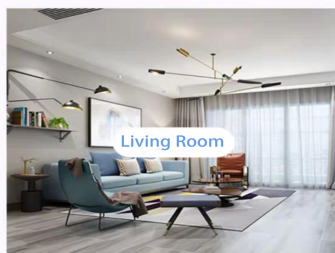

Scena vieții

- . Cafea sau bar
- . Perfect pentru familii, hoteluri sau grădini
- . Cadoul lui Sweet Lover
- . Fiecare renovare

Range of the application

Office & Sample Room

Am cumpărat un birou internațional de 1.800 de metri pătrați în Shenzhen.

Afișarea camerei de probă

Meiyang Glass oferă mai mult decât doar **Sala de probă Shenzhen are 5000 de bucăți** O gamă largă de opțiuni. A câștigat o carte mare [Recenzii ale clienților](#). Bine ați venit la biroul din Shenzhen! Imaginea este următoarea **Doar o parte din suporturile noastre de lumânări de design** Bine ați venit la biroul din Shenzhen pentru a vă găsi favoritul, vă va aduce o mulțime de surprize, deoarece este dificil să găsiți un astfel de alt furnizor în China.