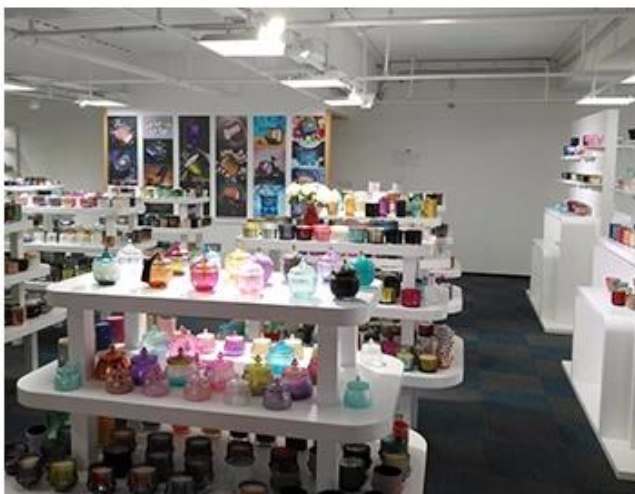

SAMPLE ROOM

There are more than 5000 products in
sample room of Sunny Glassware
for your reference. No second Co. in China!

Factory Show

Mai jos sunt imagini ale tranzacțiilor majore online. Pentru mai multe informații din fabrică, vă rugăm să consultați: [Turul fabricii](#)