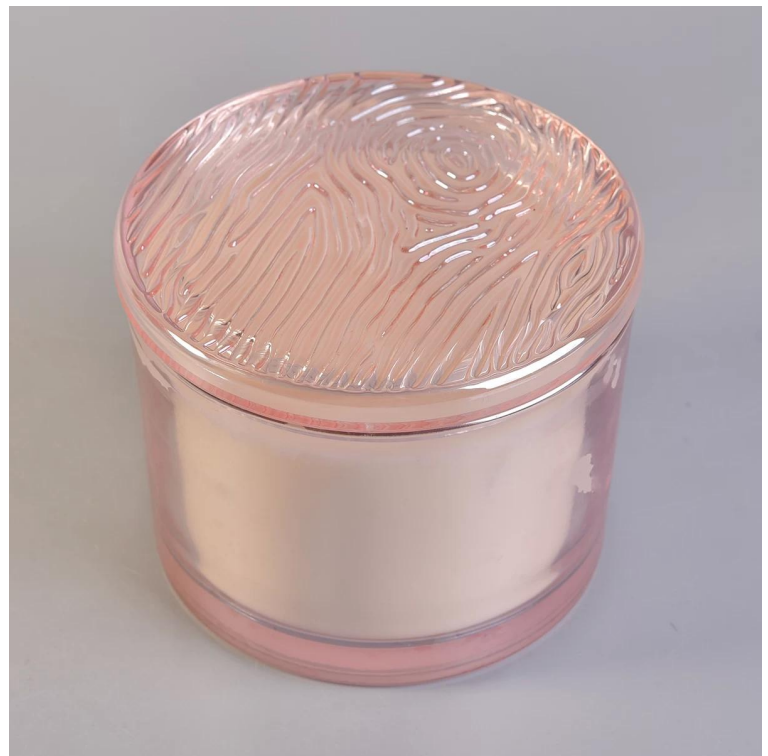

**Designul flexibil al dimensiunilor permite pieței dvs. să crească rapid**

Dia de sus: 110mm

Dia jos: 100mm

Înălțime: 80mm

Greutate: 412g

Capacitate: 476ml

Sunt disponibile modele personalizate și diferite dimensiuni