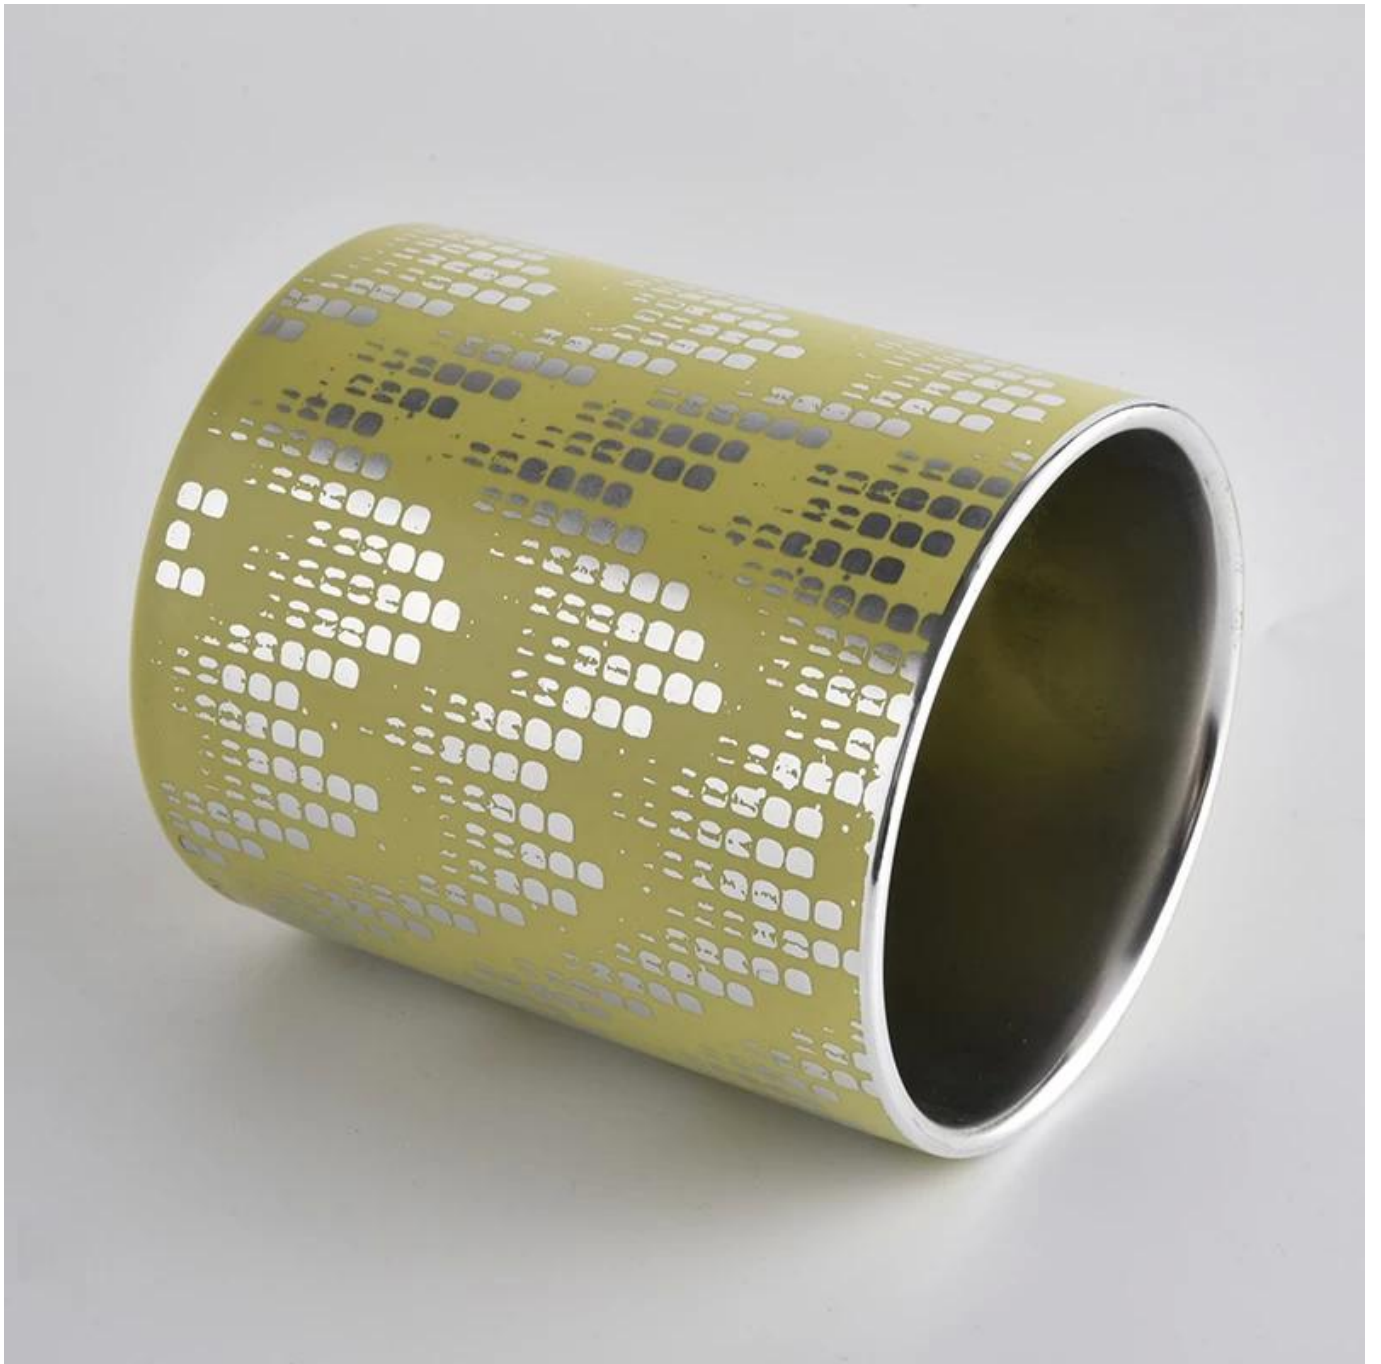

14oz borcan suporturi de lumânare ceramică cu argint în interiorul

Superior Products Quality

Sunny demolished 80,000pcs candle holders without visible blemish

80% Candle Jars Exclusive Supplier

including Nest Fragrance, Candle Lite, UGG etc popular brands

Contactati-ne: sales21@sunnyglassware.com pentru mai multe detalii

Product Details

nume produs

14oz borcan suporturi de lumânare ceramică cu argint în interiorul

Articol	SGXYT20090716
Taie-l	Dia de sus: 88mm Dia de jos: 80mm Inaltime: 100mm Greutate: 396g Capacitate: 415ml
Capacitate	suporturi de lumânări de diferite dimensiuni etc. Este disponibil
Timpul de prelevare a probelor	1,5 zile dacă există forma și dimensiunea produselor 2.15 zile dacă aveți nevoie de o nouă formă și dimensiune a produselor
Pachet	Ambalare regulată de securitate 24 bucăți / 36 bucăți / 48 bucăți și așa mai departe pentru cutie de export cu separator de ouă
Moq	3000buc
Timpul de livrare	În termen de 55 de zile de la confirmarea comenzii
Condiții de plată	30% depozit de T / T în avans, soldul după afișarea copiei de B / L
Caracteristicile produsului	<ol style="list-style-type: none"> 1. Prețuri de înaltă calitate și competitive 2. Testul ASTM 3. Ecologice 4. Este larg destinat nunti, petreceri, acasă, baruri etc. 5. contianer ceramic cu decor de transmutare