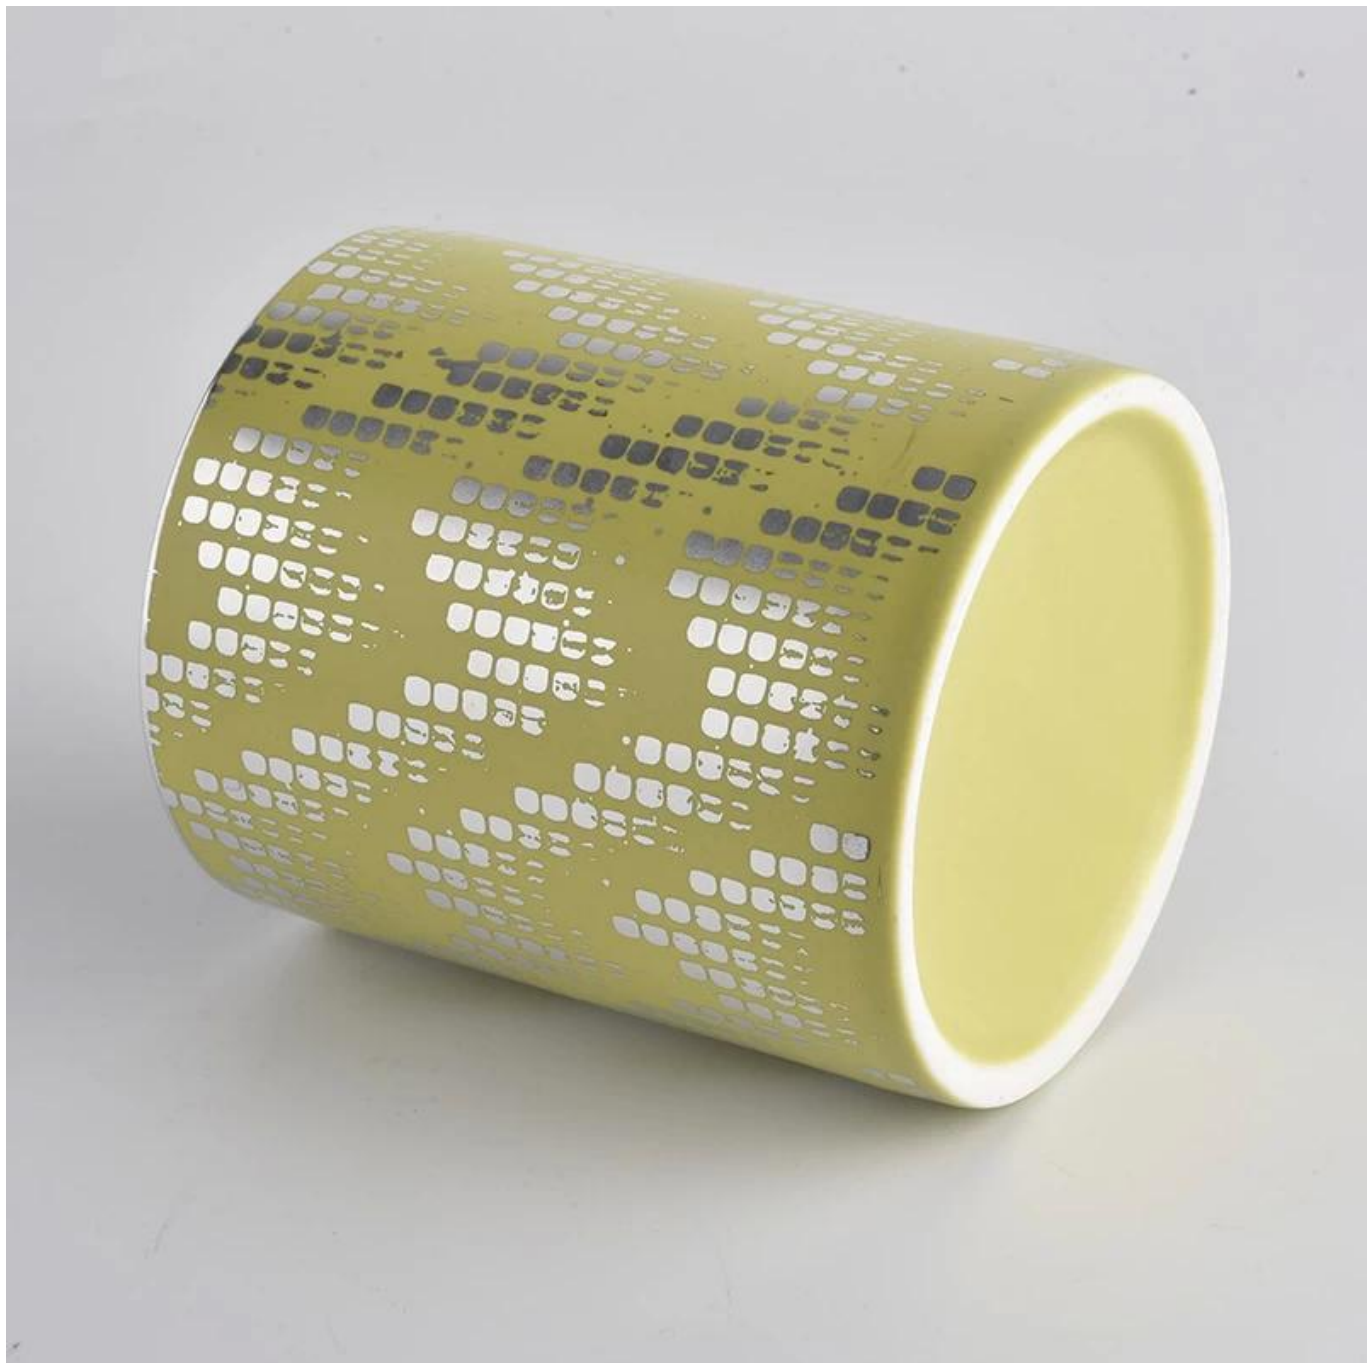

14oz borcan suporturi de lumânare ceramică cu argint în interiorul

Superior Products Quality

Sunny demolished 80,000pcs candle holders without visible blemish

80% Candle Jars Exclusive Supplier

including Nest Fragrance, Candle Lite, UGG etc popular brands

Contactati-ne: sales21@sunnyglassware.com pentru mai multe detalii

Product Details

nume produs

14oz borcan suporturi de lumânare ceramică cu argint în interiorul

Articol	SGXYT20090716
Taie-l	Dia de sus: 88mm Dia de jos: 80mm Inaltime: 100mm Greutate: 396g Capacitate: 415ml
Capacitate	suporturi de lumânări de diferite dimensiuni etc. Este disponibil
Timpul de prelevare a probelor	1,5 zile dacă există forma și dimensiunea produselor 2.15 zile dacă aveți nevoie de o nouă formă și dimensiune a produselor
Pachet	Ambalare regulată de securitate 24 bucăți / 36 bucăți / 48 bucăți și așa mai departe pentru cutie de export cu separator de ouă
Moq	3000buc
Timpul de livrare	În termen de 55 de zile de la confirmarea comenzii
Condiții de plată	30% depozit de T / T în avans, soldul după afișarea copiei de B / L
Caracteristicile produsului	<ol style="list-style-type: none"> 1. Prețuri de înaltă calitate și competitive 2. Testul ASTM 3. Ecologice 4. Este larg destinat nunti, petreceri, acasă, baruri etc. 5. contianer ceramic cu decor de transmutare