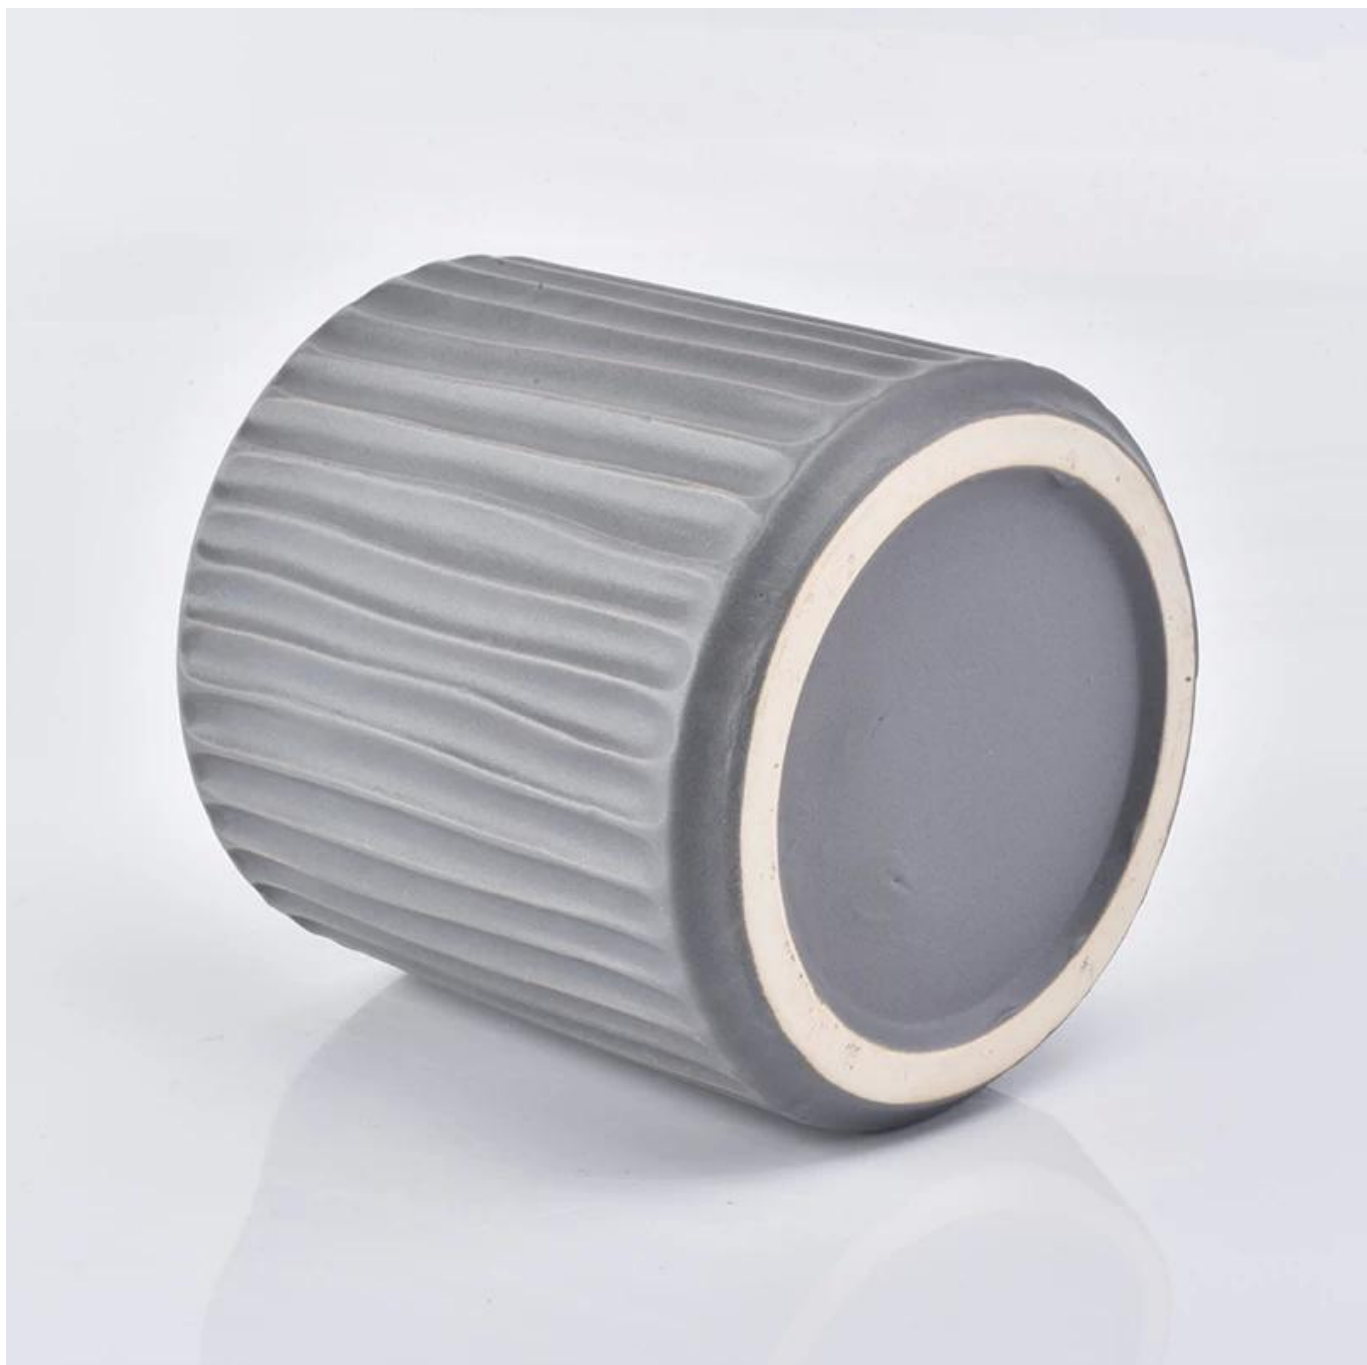

## Borcan de lumânări din ceramică de 20oz cu model de creastă în relief

### Product Details

|                             |   |
|-----------------------------|---|
| Numele produsului           | Borcan de lumânări din ceramică de 20oz cu model de creastă în relief   |
| Numărul de articol.         | SGYC19012240  |
| mărimea                     | Dia de sus: 100mm<br>Dia jos: 100mm<br>Înălțime: 100mm<br>Greutate: 350g<br>Capacitate: 580ml   |
| Capacitate                  | 580ml   |
| Timp de prelevare           | 1,5 zile dacă există forma și dimensiunea produselor<br>2,15 zile dacă aveți nevoie de o nouă formă și dimensiune a produselor  |
| Ambalare                    | 24buc / 36buc / 48buc ambalare regulată de siguranță cu separator de ouă  |
| MOQ                         | 3000buc   |
| Timpul de livrare           | În termen de 35 de zile de la confirmarea comenzii  |
| Termeni de plată            | 30% depozit de T / T în avans, soldul după afișarea copiei B / L  |
| Caracteristicile produsului | <ol style="list-style-type: none"><li>1. Calitate înaltă și prețuri competitive</li><li>2. Testarea FDA, SGS, LFGB etc.</li><li>3. Eco Friendly</li><li>4. Este îndreptat pe scară largă către nunți, petreceri, acasă, baruri etc.</li></ol> |

### More Product Pictures

**“hand”**

Every SCANPAN aluminum product is cast by hand and goes through eight sets of hands. The minutely-controlled process begins with recycled aluminum, from scrap or cans, which is melted down.