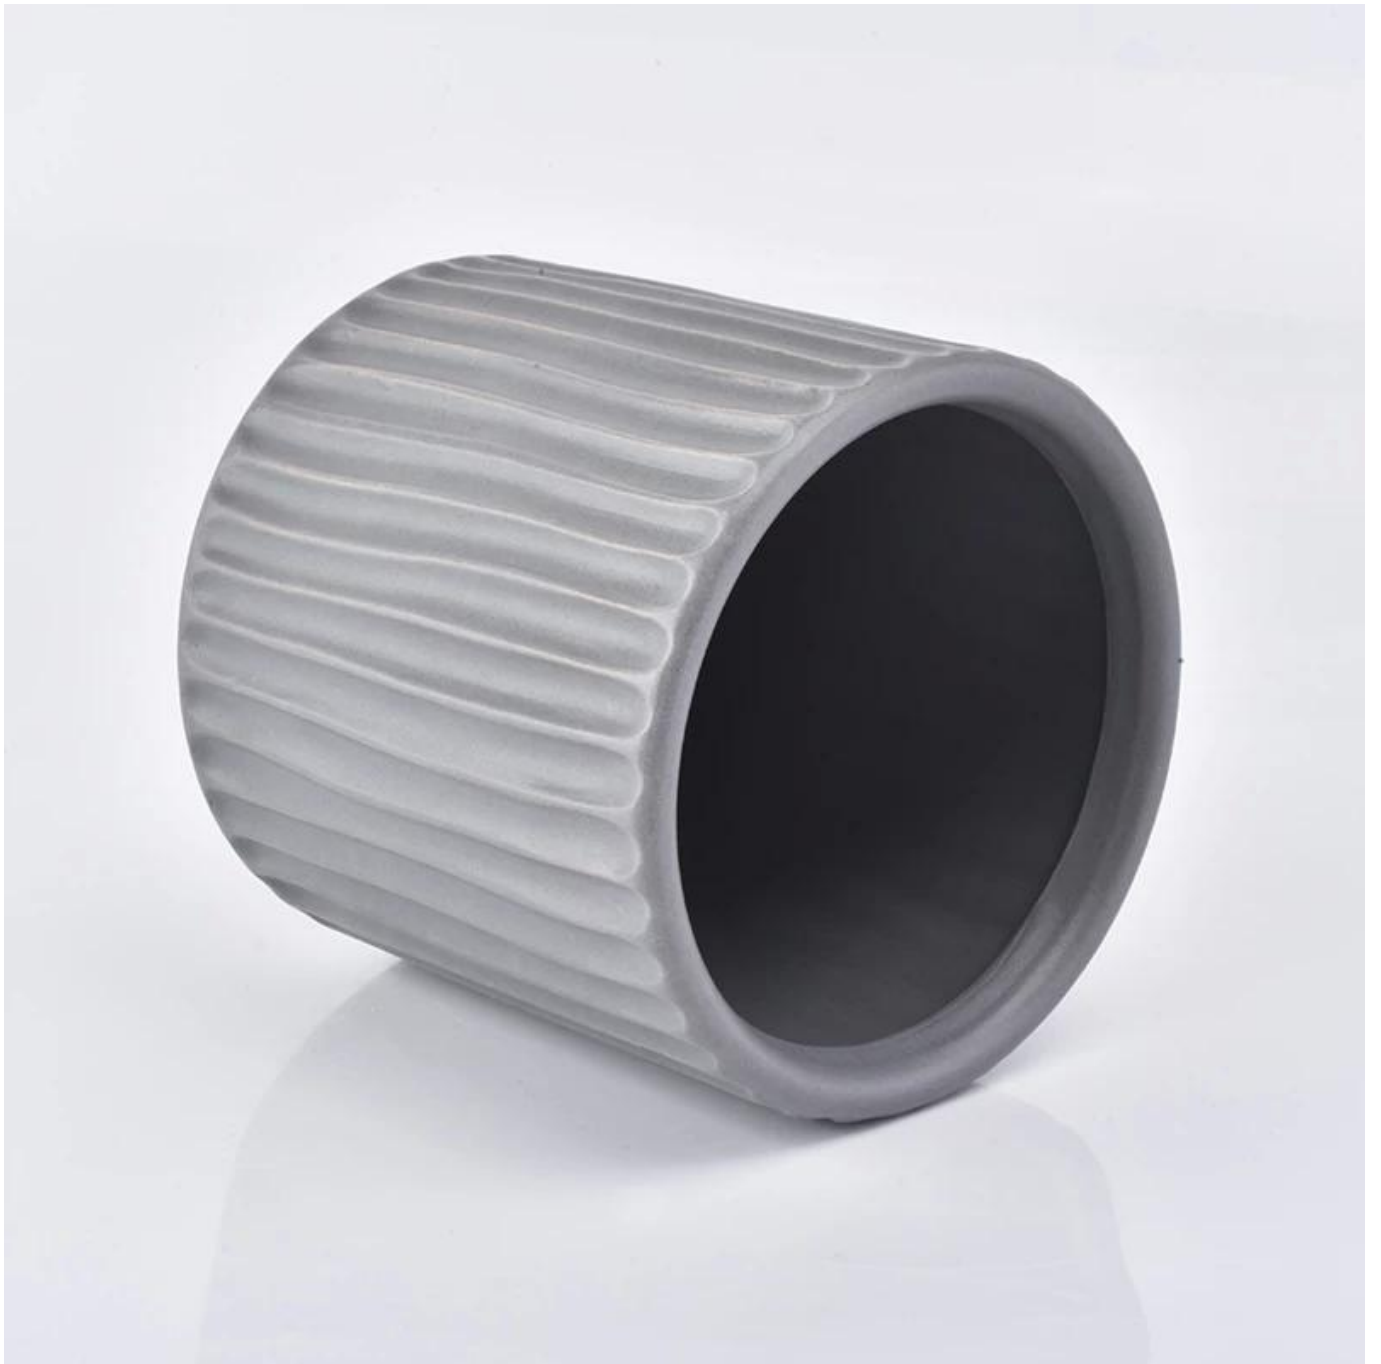

## Borcan de lumânări din ceramică de 20oz cu model de creastă în relief

### Product Details

|                             |   |
|-----------------------------|---|
| Numele produsului           | Borcan de lumânări din ceramică de 20oz cu model de creastă în relief   |
| Numărul de articol.         | SGYC19012240  |
| mărimea                     | Dia de sus: 100mm<br>Dia jos: 100mm<br>Înălțime: 100mm<br>Greutate: 350g<br>Capacitate: 580ml   |
| Capacitate                  | 580ml   |
| Timp de prelevare           | 1,5 zile dacă există forma și dimensiunea produselor<br>2,15 zile dacă aveți nevoie de o nouă formă și dimensiune a produselor  |
| Ambalare                    | 24buc / 36buc / 48buc ambalare regulată de siguranță cu separator de ouă  |
| MOQ                         | 3000buc   |
| Timpul de livrare           | În termen de 35 de zile de la confirmarea comenzii  |
| Termeni de plată            | 30% depozit de T / T în avans, soldul după afișarea copiei B / L  |
| Caracteristicile produsului | <ol style="list-style-type: none"><li>1. Calitate înaltă și prețuri competitive</li><li>2. Testarea FDA, SGS, LFGB etc.</li><li>3. Eco Friendly</li><li>4. Este îndreptat pe scară largă către nunți, petreceri, acasă, baruri etc.</li></ol> |

### More Product Pictures

**“hand”**

Every SCANPAN aluminum product is cast by hand and goes through eight sets of hands. The minutely-controlled process begins with recycled aluminum, from scrap or cans, which is melted down.