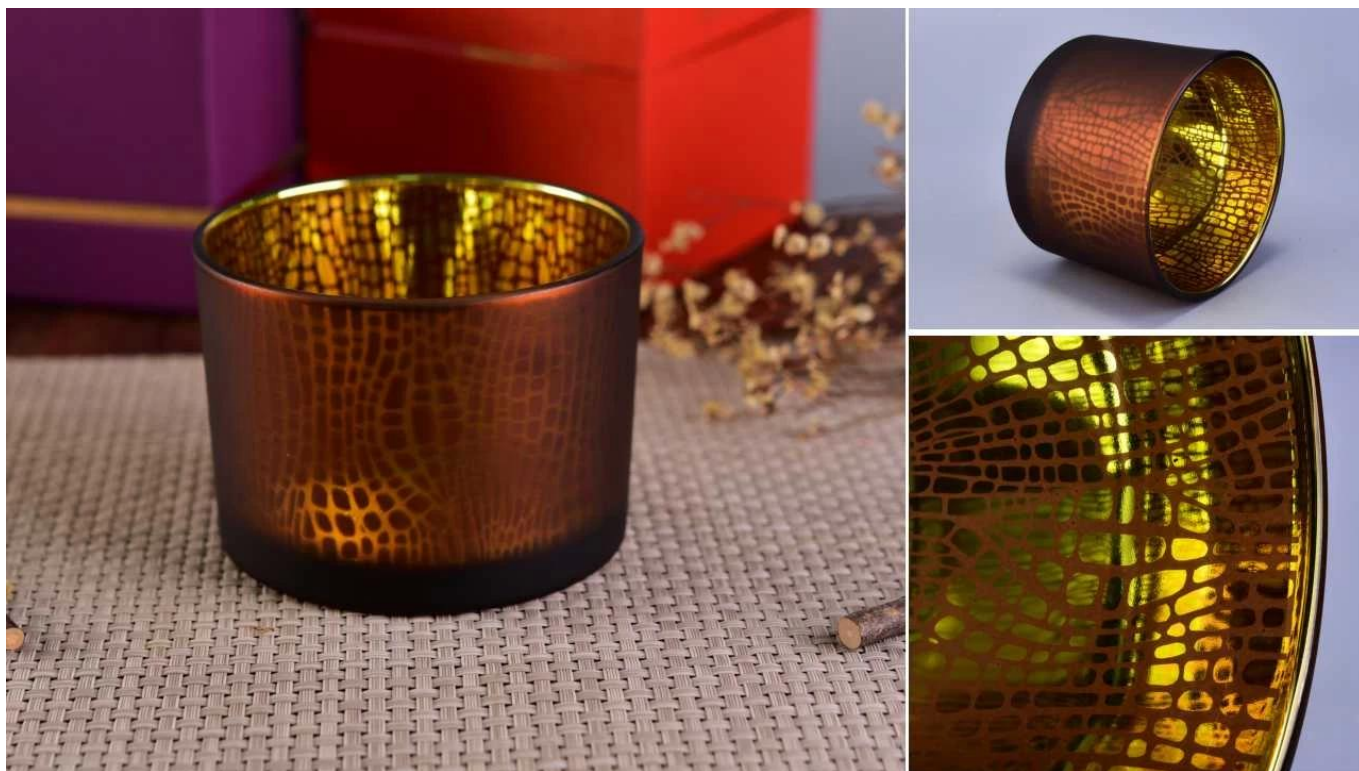

Product Details

Borcane de lumânare din sticlă de 14 oz pentru lumânări parfumate

Numărul de articol.	SGS16011088
Material	suporturi de lumânări din sticlă albă înaltă
meșteșug	suporturi de lumânări din sticlă făcute cu mașină presată
Timp de probă	1. 5 zile dacă există forma și dimensiunea sticlei 2. 15 zile, dacă aveți nevoie de forme și dimensiuni noi de sticlă
Ambalare	Ambalajul obișnuit, 4 bucăți în cutia interioară, 48 buc
Capacitatea produsului	500.000 ~ 1.000.000 de bucăți pe lună
Timpul de livrare	În termen de 35 de zile de la prelevare și confirmarea comenzii
Termeni de plată	30% depozit de T / T în avans și sold contra copiei B / L
Livrare	Pe mare, pe calea aerului, prin agent expres și de transport acceptabil
caracteristicile produsului	1. Decoratiuni interioare borcan de lumanari din sticla de inalta calitate 2. Potrivit pentru utilizare la hotel, acasă etc. 3. Faceți cunoștință cu testul ASTM
Pentru alegerea ta	1. Diverse modele și dimensiuni pentru selecție 2 Orice culoare vopsită, rece, placare, model cu laser Cutter de procesare 3. Pachet special ca folie termocontractabilă, cutie cadou color, cutie albă cadou etc. 4. Suntem angajatul exclusiv al controlului calității 5. Avem un atelier profesional și un depozit pentru a asigura timpul de livrare

Decorul acestui suport de lumânări din sticlă este un model de gravare cu laser și o culoare sparying în interiorul paharului și mat în exterior. Poate fi propriul model sau culori după solicitarea dvs.

Această dimensiune este suportul de lumânări de sticlă clasic normal de pe piață, pe care avem cantitate normală de stocuri pentru comandă mică. Ați putea face culori diferite într-o cantitate determinată.