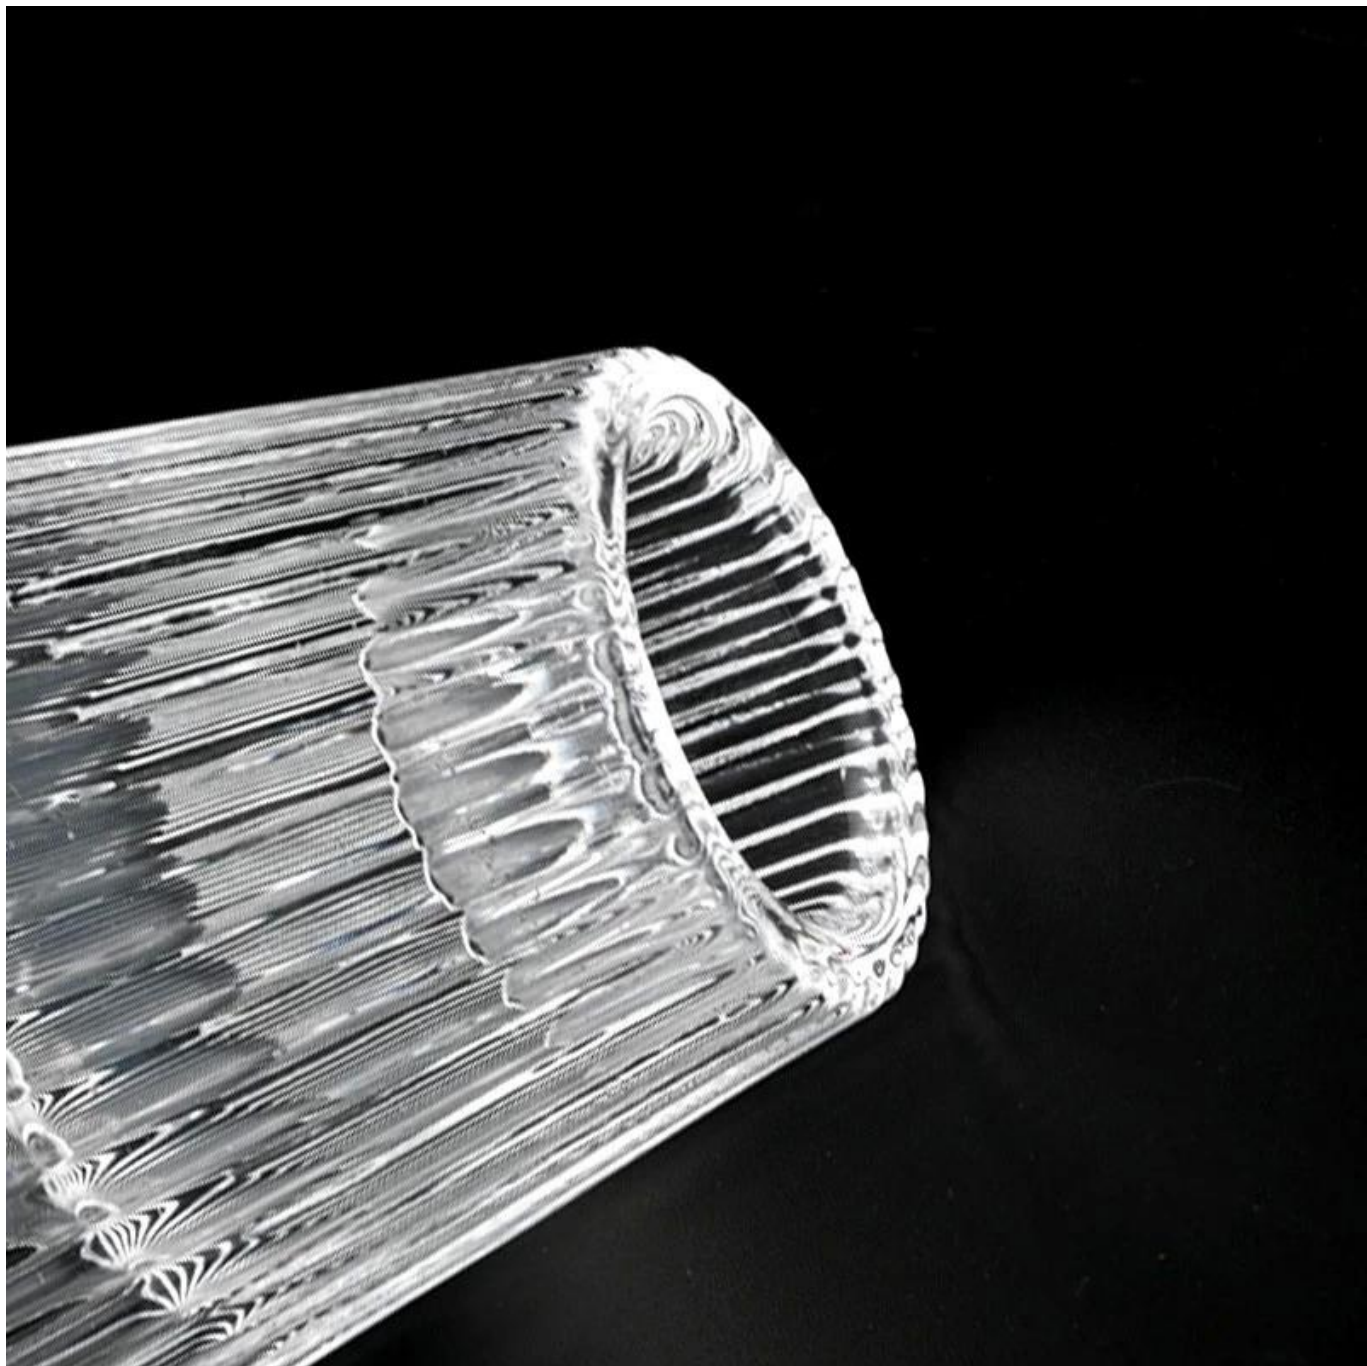

Borcan de lumânări de sticlă în formă de V de 30 ml, cu model în dungii

De ce să alegeți Sunny Glassware

- Devotament maxim pentru [proiecta](#), niciodată compresie activată [calitate](#)
 - Sunny Glassware strict [protejați modelele clienților](#), toate articolele nou proiectate de la noi nu au fost copiate de trei ani.
 - [Calitatea produsului](#) este accentul major în Sunny Glassware. Sunny Glassware a demolat odată 80.000 de bucăți de vas de sticlă cu pete abia vizibile.
-

Borcane cu lumânări Descriere

Această nouă serie este plină de culoare, cu picturi aleatorii.
Dimensiunea sticlei este bună pentru a păstra aproximativ 5 oz de ceară.

Accesorii pentru lumânări

Echipa și birou