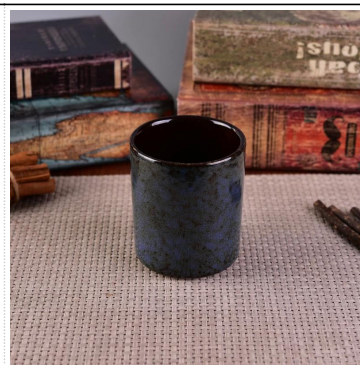

334ml colorare oxidare acoperite din aluminiu metal lumânare titular set

Product Details

Numărul articolului.	SGJBS17060902B
Material	Suport lumânare din metal din aluminiu
Ambarcațiunile	mașină făcută
Timpe de probe	1. 5 zile în cazul în care există o formă și dimensiunea 2. 15 zile, dacă aveți nevoie de o nouă formă și dimensiune
Capacitate produs	500.000 ~ 1.000.000 de bucăți pe lună
Caracteristicile produselor	1. Masina made aluminiu metal candle suport de înaltă calitate. 2. Ar putea fi pulverizat orice culoare, chiar de argint sau de aur electroplated. 3. Potrivit pentru utilizarea în hotel, casa, etc 4. Eco-friendly. 5. Faceți cunoștință cu testul FDA, ASTM, Încercarea CA 65

[More Product Pictures](#)

[Similar Products Link](#)

Office & Sample Room

[Shenzhen Sunny Glassware Co,Ltd](#) a fost înființată în 1992. Suntem în acest domeniu industrial de peste 20 de ani, ca producător profesionist, ne-am specializat în proiectarea sticlei, fabricarea articolelor din sticlă, precum și exportul. Liniile noastre de produse variază de la handmade la mașini fabricate. Am produs deja produse abundente, ar fi [pahar de sticlă](#), [sticlă borosilicate](#), [sticlă împușcat](#), [vaza](#), [castron](#), [suport lumânare](#), [stemware](#), [scrumieră](#), [veselă](#), [sticlă driking](#), etc. toate sticlărie de utilizare de zi cu zi, în total, există mai mult de 4.000 de stiluri diferite. Avem o echipă excelentă de design pentru crearea de produse inovatoare și teama QC strictă pentru asurane de calitate. Serverice OEM/ODM sunt acceptate, de asemenea.