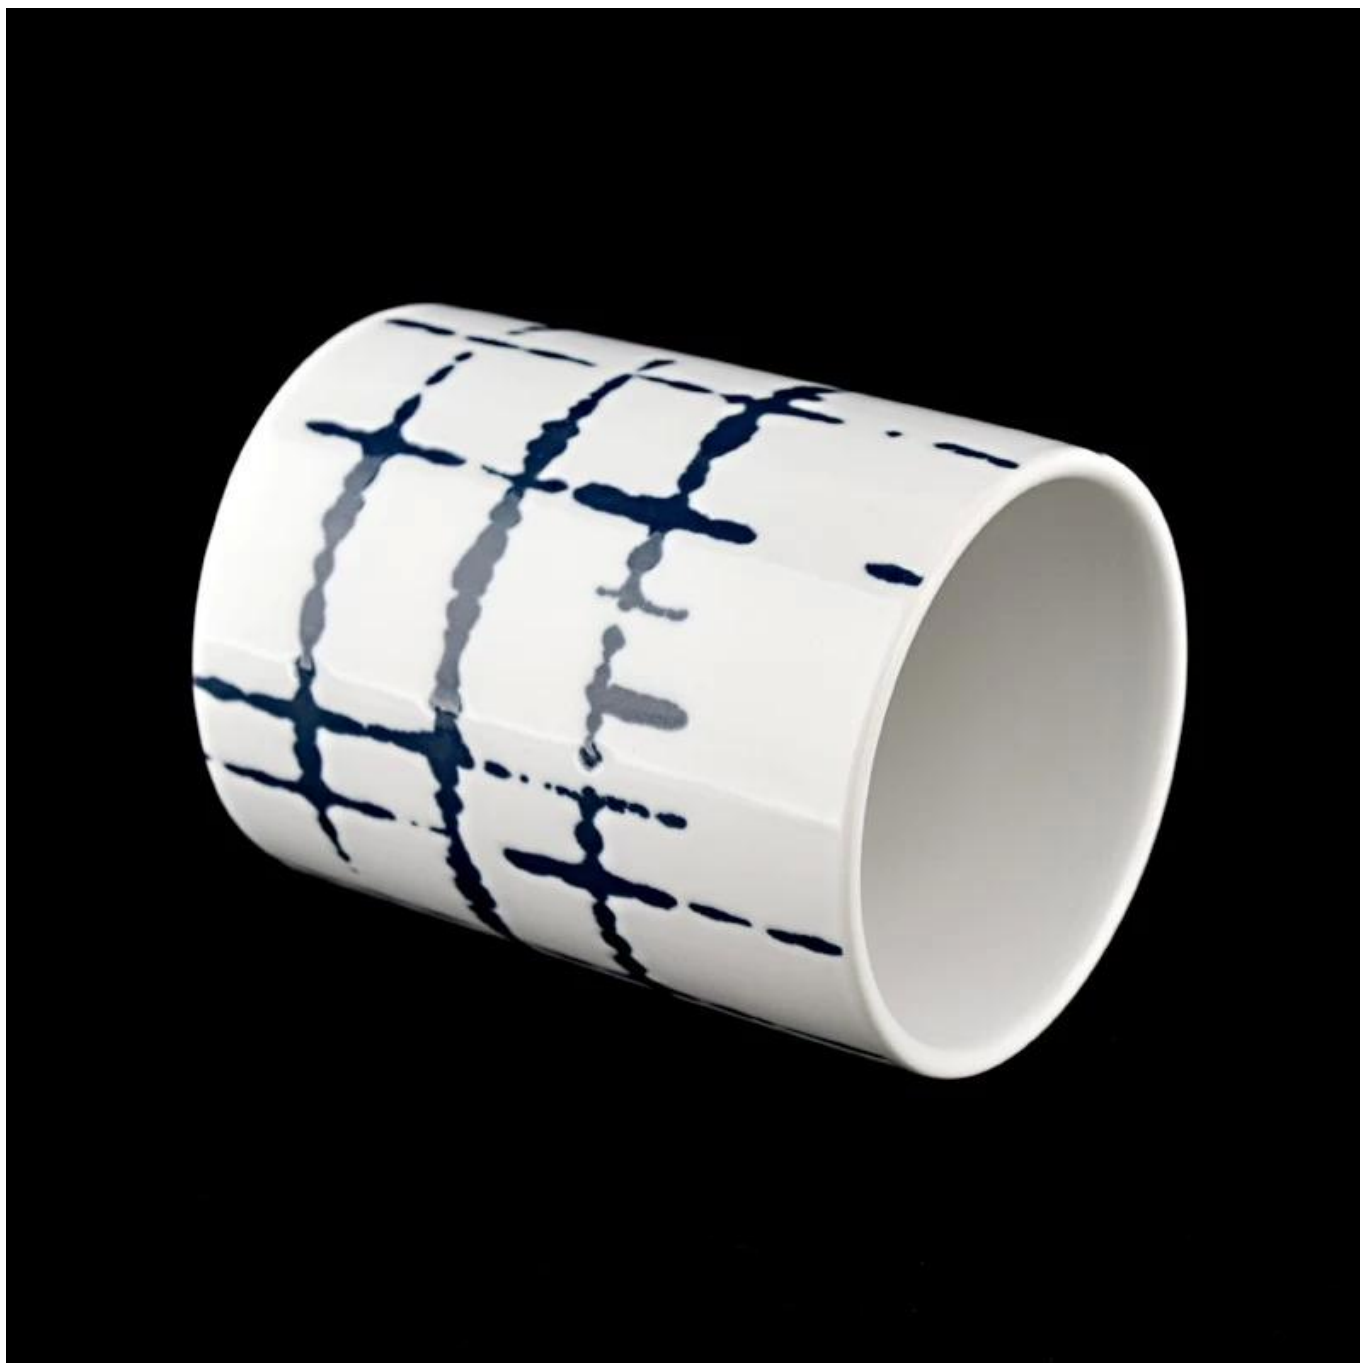

Nu vă faceți griji cu privire la mirosurile nedorite din casa dvs. sau din orice loc folosind o lumânare care practic nu emite miros pentru a evita mirosurile deranjante și reacțiile alergice.

Decoratiune perfecta

Suporturile de lumânări votive din sticlă elegantă pot fi folosite la nunți, Ziua Îndrăgostiților, Crăciun, Ziua Recunoștinței, Halloween, Aniversare

ei [borcane lumanari din beton ceramic](#) creați amintiri minunate pentru a le oferi oaspeților la nunți, baby showers și alte evenimente. De asemenea, sunt cadouri grozave pentru ziua de naștere, vacanță și inaugurarea casei!

[Sunny glassware](#) oferă diferite decorațiuni pentru borcane de lumânări, cum ar fi