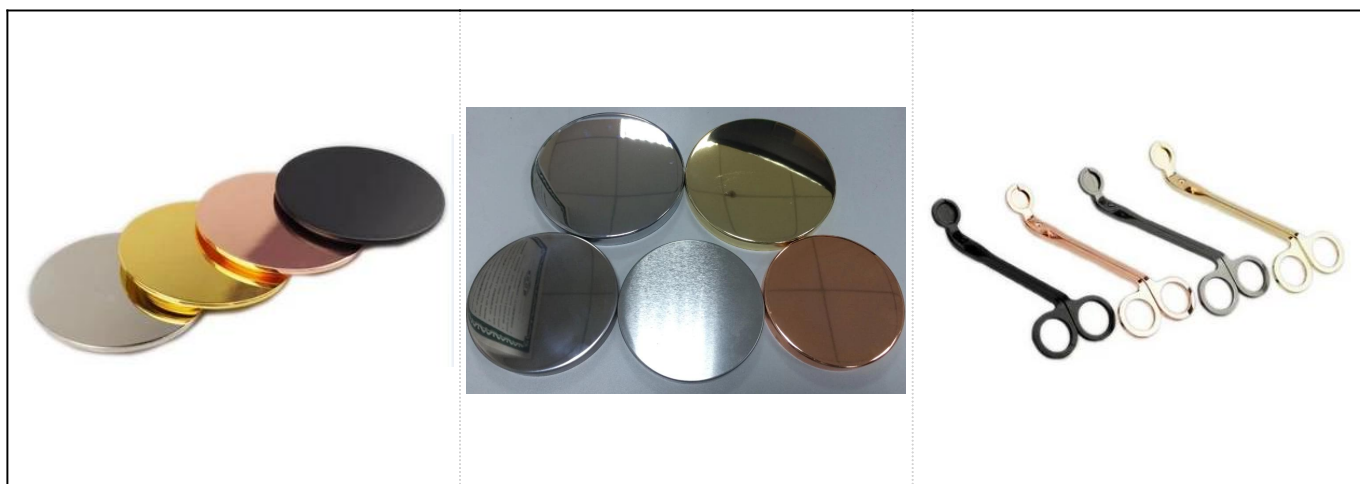

## 400ml suport de lumânări din beton vopsit color personalizat cu ridicata

More Product Pictures

Red  
S16030-127 12.5×12.5×12.0cm  
S16030-102 10.0×10.0×10.0cm

Black

Deep Blue

S16017-130 13.5×13.5×13.0cm

A

B

C

### Accesorii asortate: