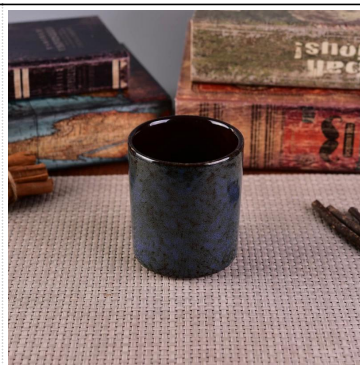

## Utilizarea produsului

---

1. Suporturile din ceramică pot fi utilizate în decorarea nunții, decorarea casei, petrecerea, ect pentru banchet,
2. Acest recipient pentru lumânări este foarte grozav ca o piesă centrală superbă pentru un eveniment
3. Borcanele pentru lumânări din ceramică vă pot decora în interior și în aer liber cu acest bling de bling Transmutație Glazură Decorare pentru casă Suport de lumânări din ceramică.
4. Vasul cu lumânări ceramice este un cadou minunat ca încălzire casnică și alte evenimente.

[More Product Pictures](#)

Similar Products Link