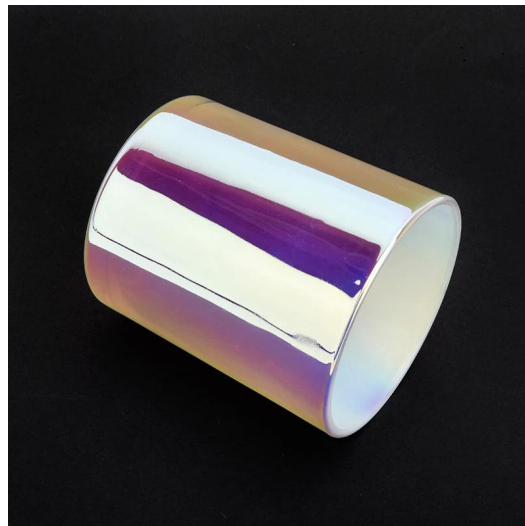

Designul flexibil al dimensiunilor permite pieței dvs. să crească rapid

Articol nr.: SG88100- Alb
Dia de sus: 88mm
Diametru inferior: 80mm
Înălțime: 100mm
Greutate: 325g
Capacitate: 410ml

Sunt disponibile modele personalizate și diferite dimensiuni