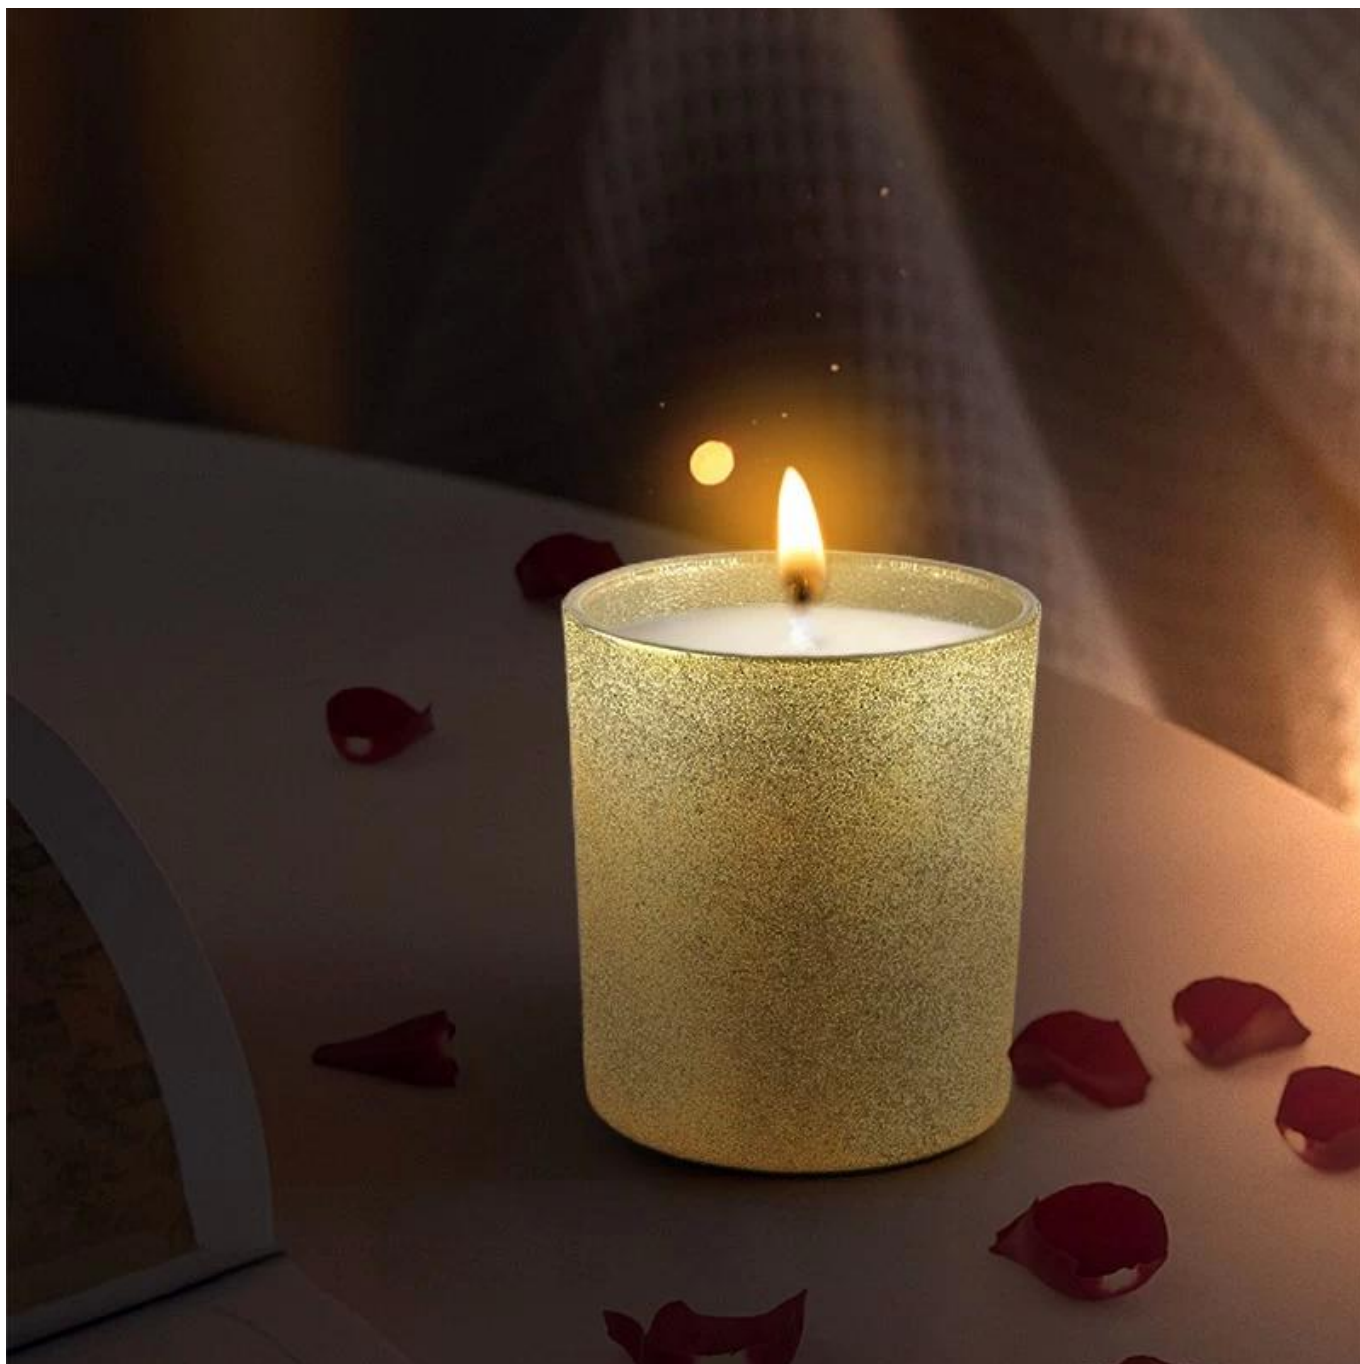

[Sunny Glassware](#) Aceste lumânări votive versatile pot fi folosite în multe moduri diferite, cum ar fi nunți, decorațiuni pentru casă, decorațiuni pentru petreceri în aer liber, restaurante, atmosferă romantică, decorațiuni DIY, zile de naștere și multe altele. Și, de asemenea, este grozav pentru utilizare de urgență în pane de curent.

Proiectat de lux cu finisaje diferite, perfect pentru lumânările tale DIY ca un cadou surprins de lumânări parfumate care exprimă urări de lux de sezon.

Aduceți acasă o aromă delicioasă și frumoasă de farmacie cu drăguța noastră [borcane de lumanari de sticla](#). Folosit în casa ta ca recipient decorativ de ambalare a parfumului.