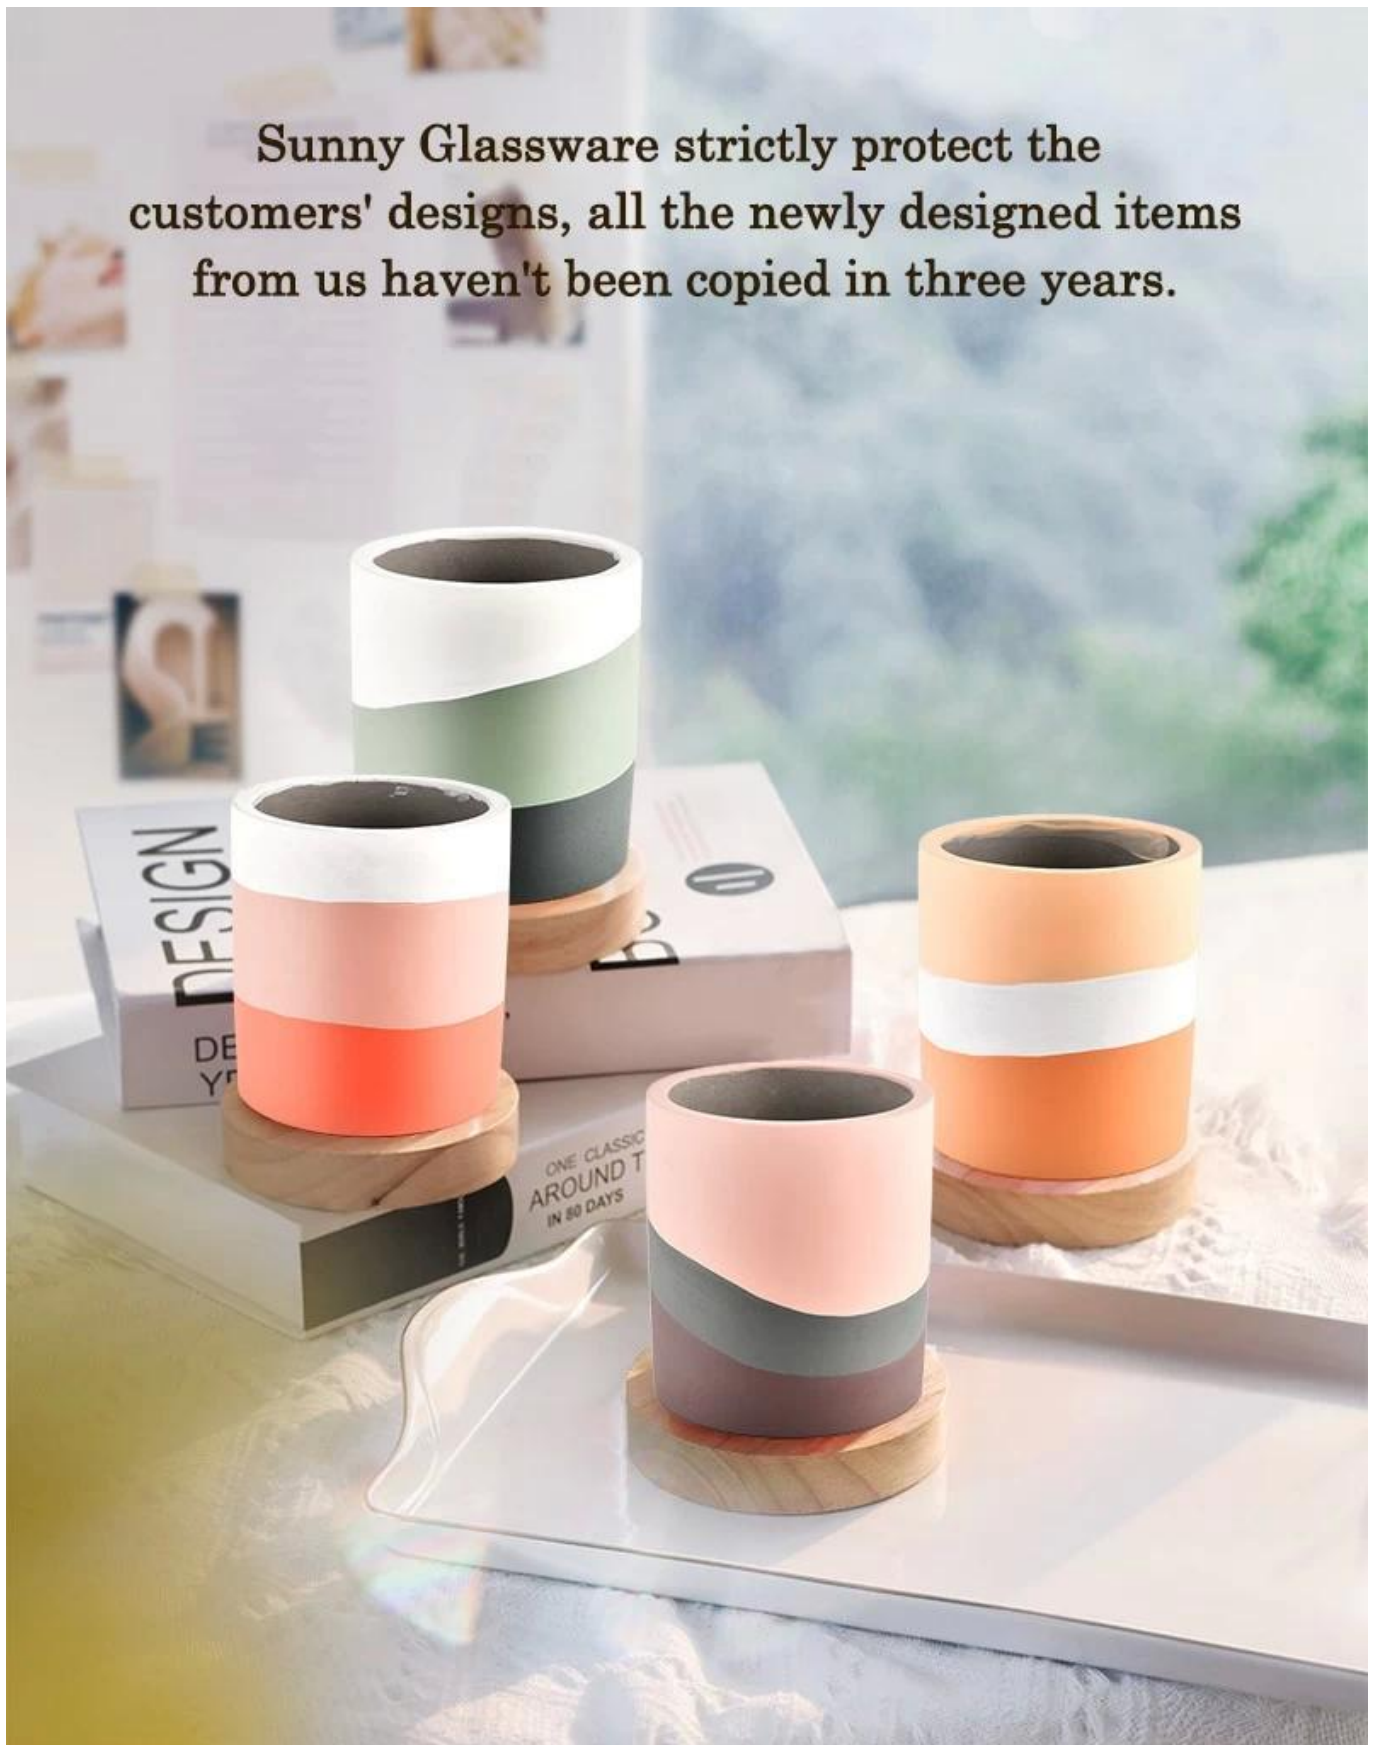

ceramicăăăă [Borcan de lumanari din beton](#) Decoratiuni de lux

Sunny Glassware strictly protect the customers' designs, all the newly designed items from us haven't been copied in three years.