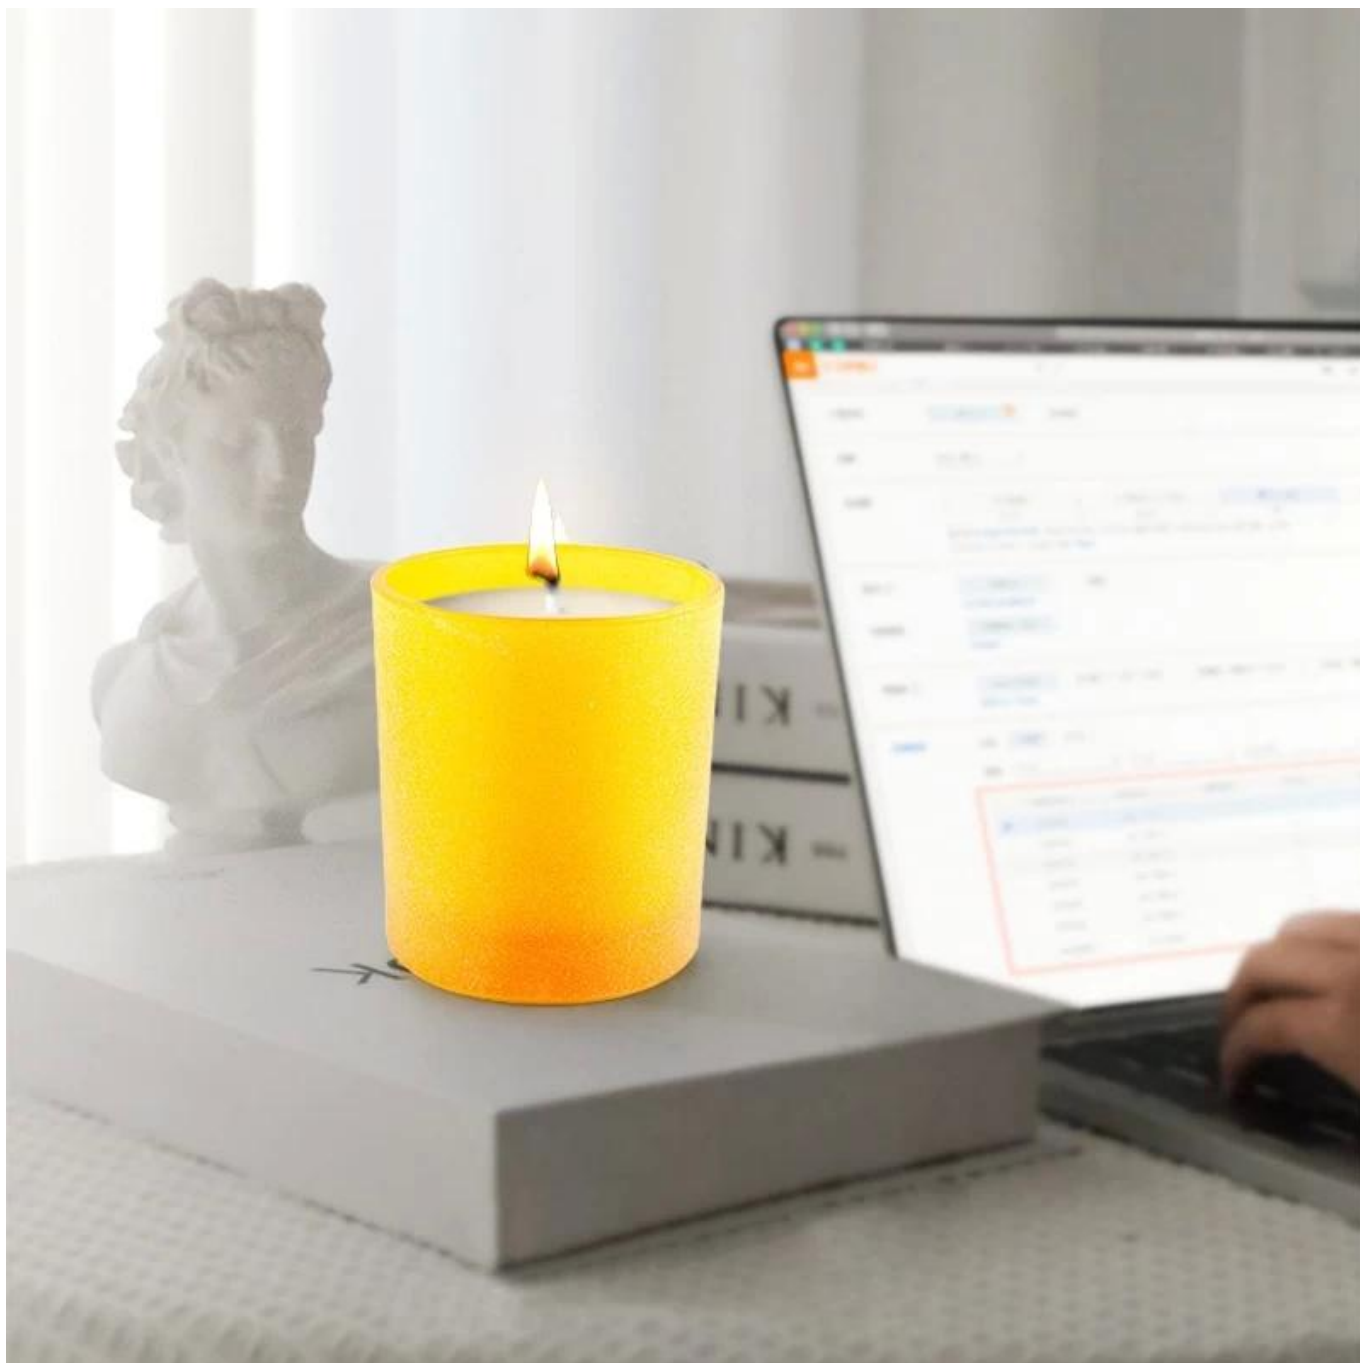

Descriere produs

numele produsului	Personalizat 300ml transparent borcane galbene pentru lumânări pentru decorarea casei nunta
Timp de probă	1. 5 zile dacă există forma și dimensiunea sticlei 2. 15 zile, dacă ai nevoie de sticlă de forme și dimensiuni noi