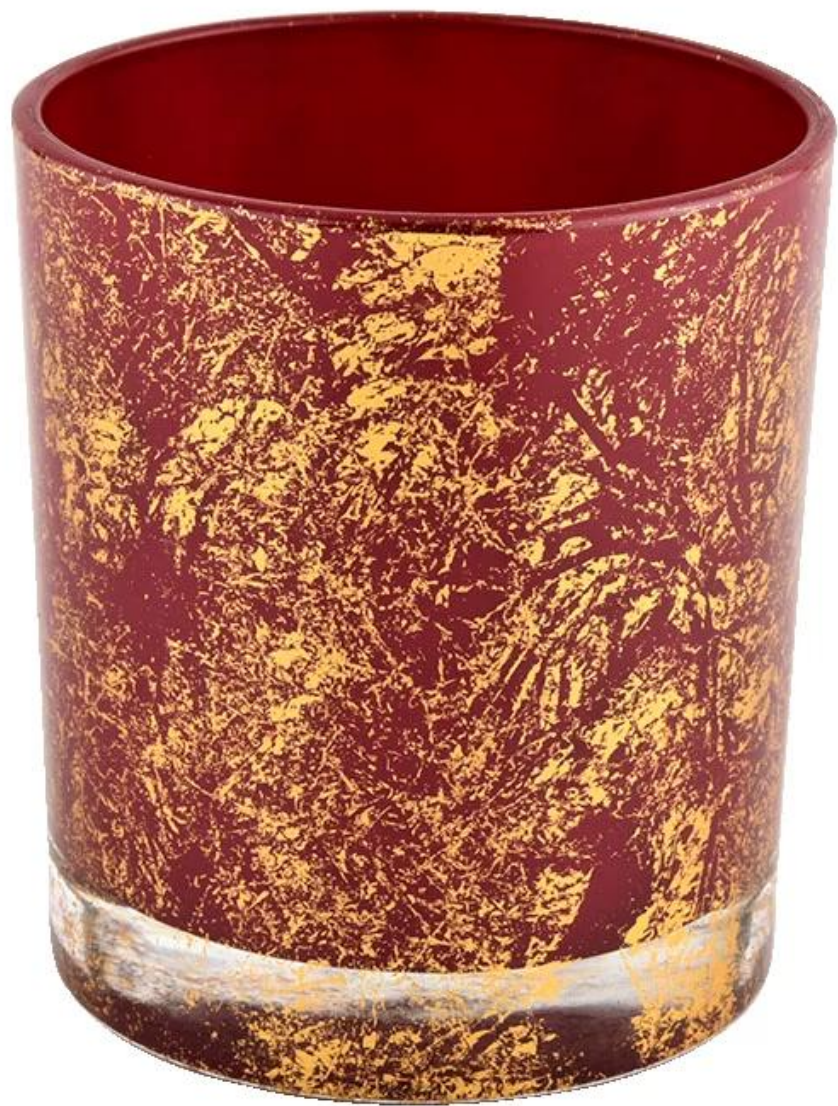

| | |
|----------------------------|---|
| Măsura | Nr. articol: SGHL21112615 Diametrul de sus: 80 mm Diametrul de jos: 74 mm Înălțime: 90 mm Greutate: 303 g Capacitate: 290 ml |
| Ambalare | Ambalare normală, cutie cadou individuală, cutie PVC, cutie cu ferestre, cutie color, cutie albă etc |
| Timpul de livrare | În termen de 35 de zile de la confirmarea eșantionului și a comenzii |
| Termen de plata | Depunere de 30% prin T/T în avans și soldul contra copiei B/L |
| Expediere | Pe mare, pe aer, prin Express și agentul dvs. de transport maritim este acceptabil |
| Ocazie de utilizare | Decor pentru casă, Decor de nuntă, Favoruri de nuntă, Îmbunătățirea decorului, |