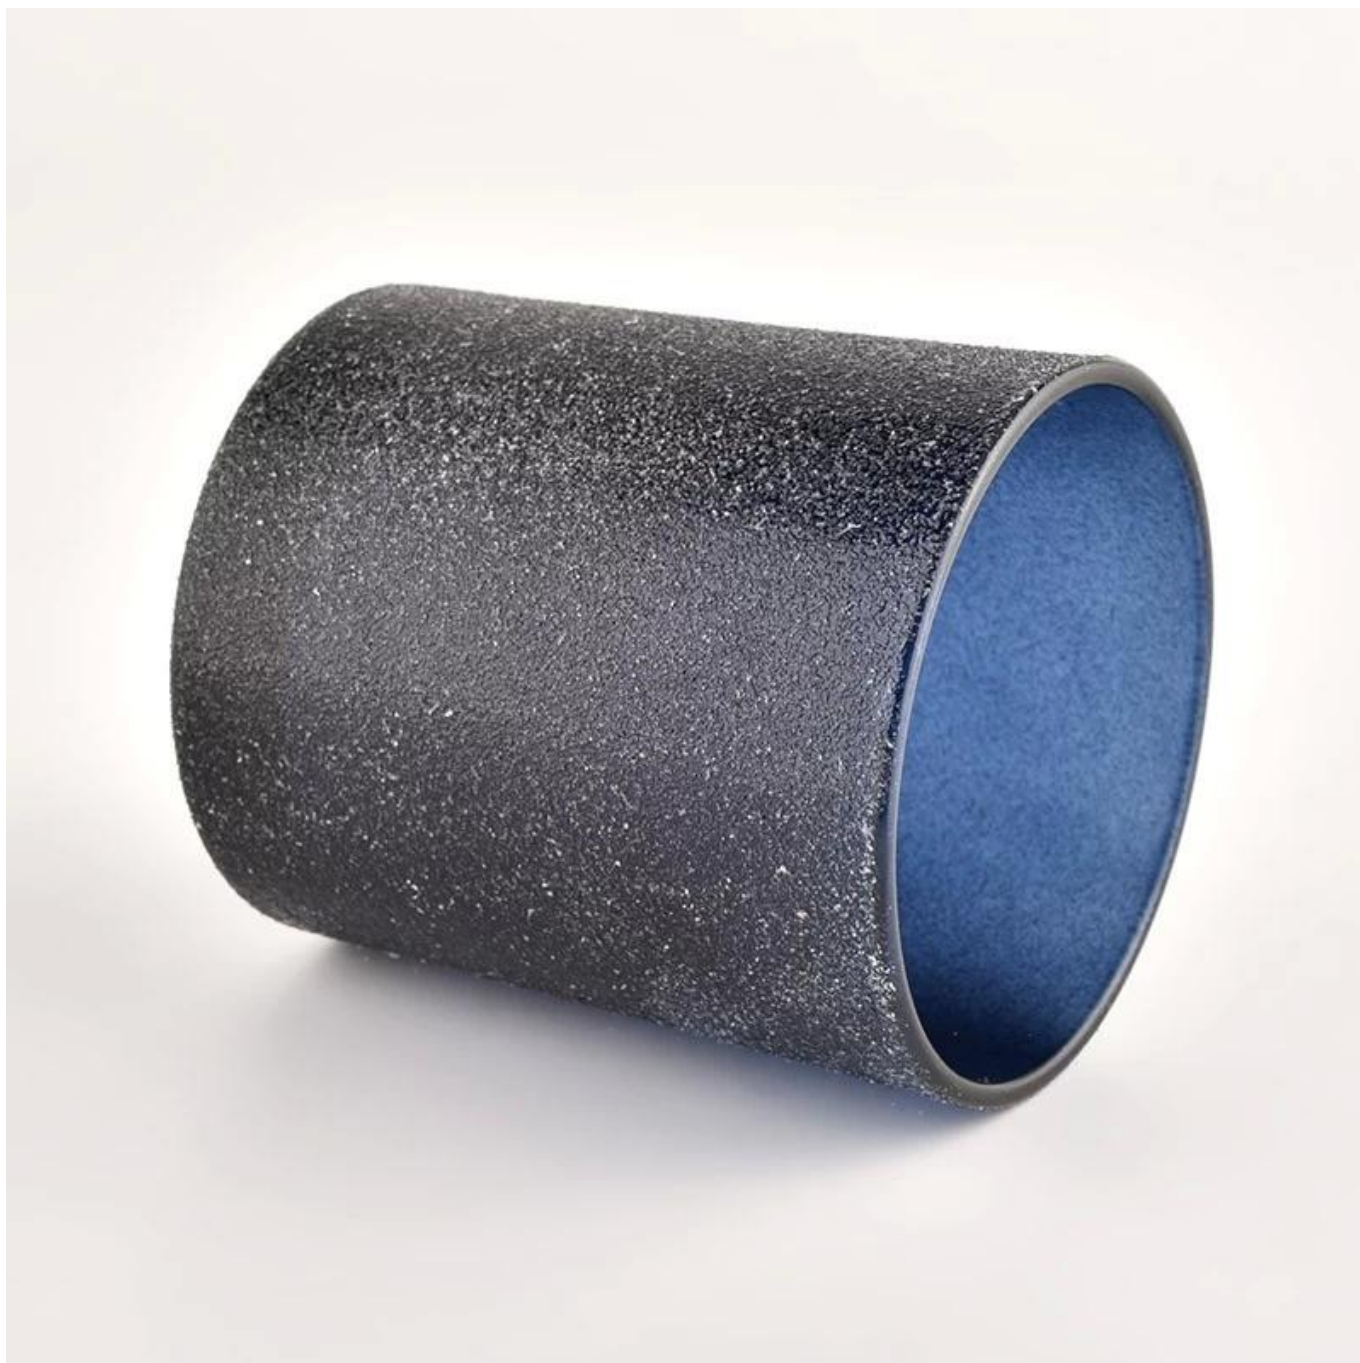

Personalizați decorația pentru lumânări goale, negru, mată

De ce să alegeți [Sunny Glassware](#)

- Devotament maxim pentru design, niciodată compresie asupra calității
- [Sunny Glassware](#) protejați cu strictețe modelele clienților, toate articolele nou proiectate de la noi nu au fost copiate în trei ani.
- Calitatea produsului este principalul obiectiv [Sunny Glassware](#). [Sunny Glassware](#) odată demolat 80.000 de bucăți de vas de sticlă cu pete abia vizibile.

descrierea produsului

numele produsului	Personalizați decorația pentru lumânări goale, negru, mată
Timp de probă	1. 5 zile dacă există forma și dimensiunea sticlei 2. 15 zile, dacă ai nevoie de sticlă de forme și dimensiuni noi
Măsura	Articol nr.:SGHL21121521 Diametrul de sus: 80 mm Diametrul de jos: 74 mm Înălțime: 90 mm Greutate: 290 g Capacitate: 300 ml
Ambalare	Ambalare normală, cutie cadou individuală, cutie PVC, cutie cu ferestre, cutie color, cutie albă etc
Timpul de livrare	În termen de 35 de zile de la confirmarea eșantionului și a comenzii
Termen de plata	Depozit de 30% prin T/T în avans și soldul contra copiei B/L
Expediere	Pe mare, pe aer, prin Express și agentul dvs. de transport maritim este acceptabil
Ocazie de utilizare	Decor pentru casă, Decor de nuntă, Favoruri de nuntă, Îmbunătățirea decorului,