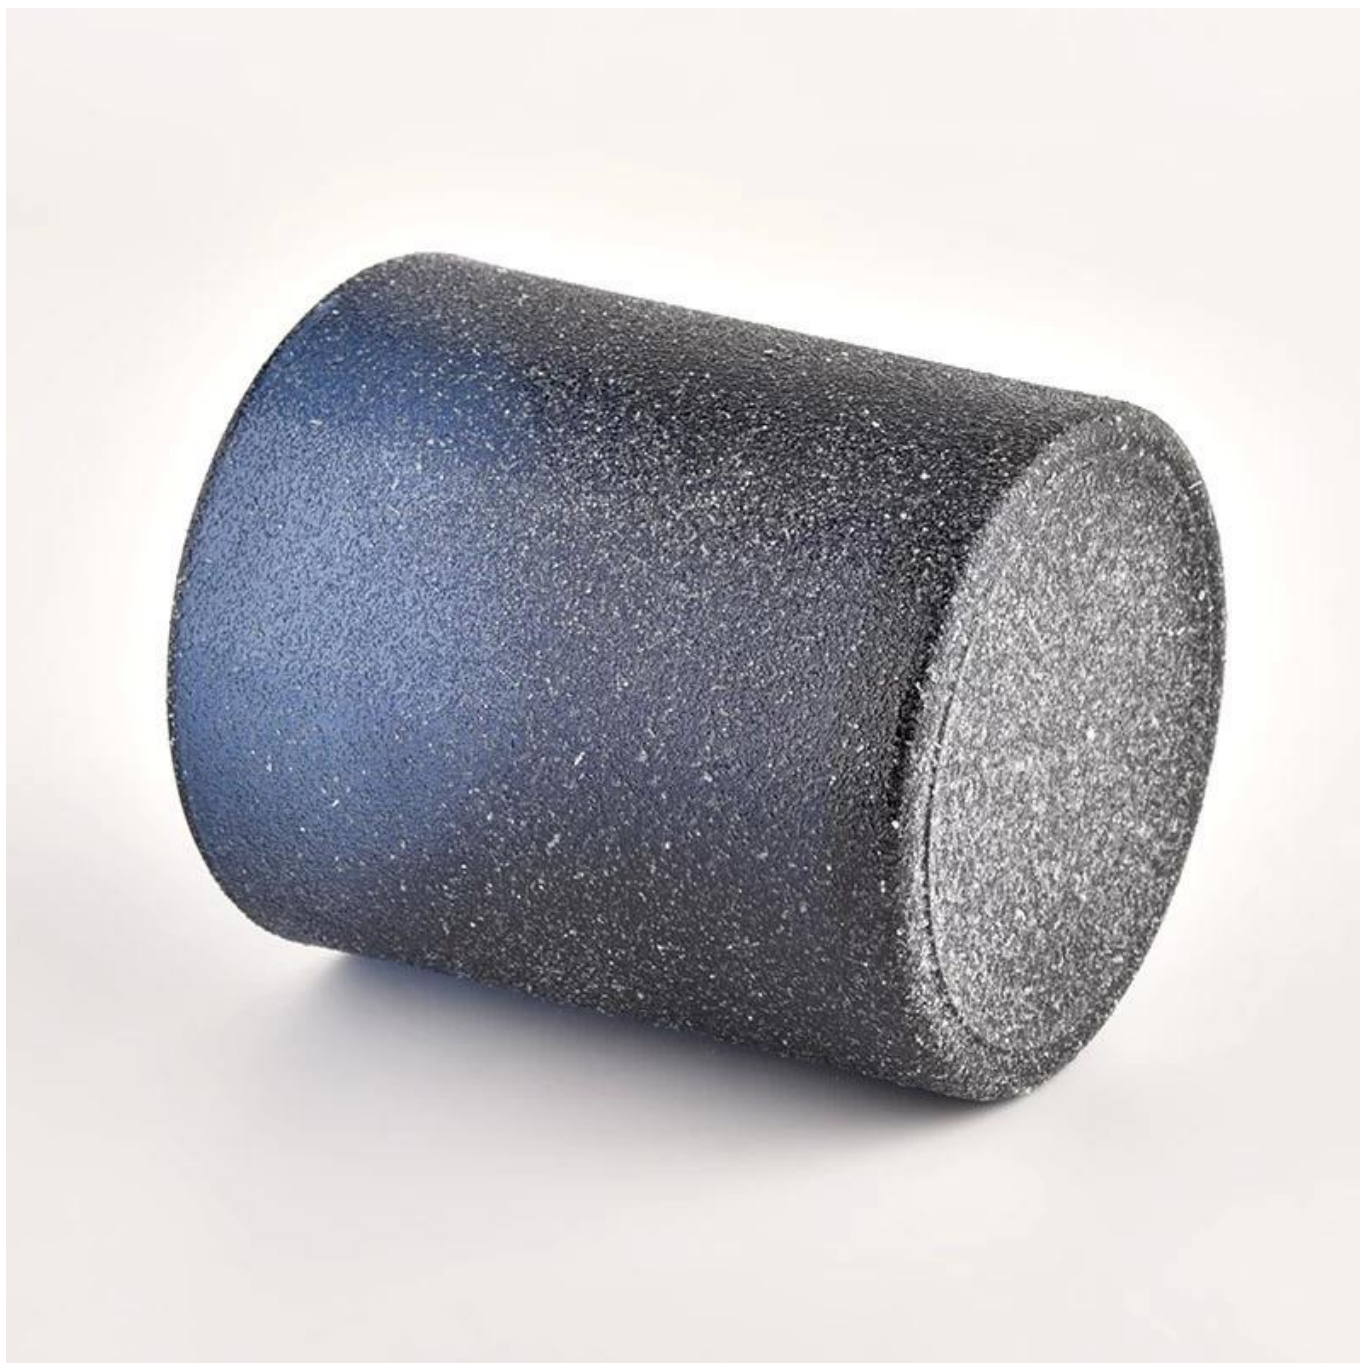

Acest superb [borcan de lumanari de sticla](#) se potrivește cu orice mobilier pentru decorarea casei, de exemplu, masă, bancă de gătit, măsuță de toaletă, masă de ceai, cafenea și rafturi de cărți. De asemenea, este ușor de utilizat cu restaurante și hoteluri. Când lumânarea este aprinsă, camera se umple de aromă!