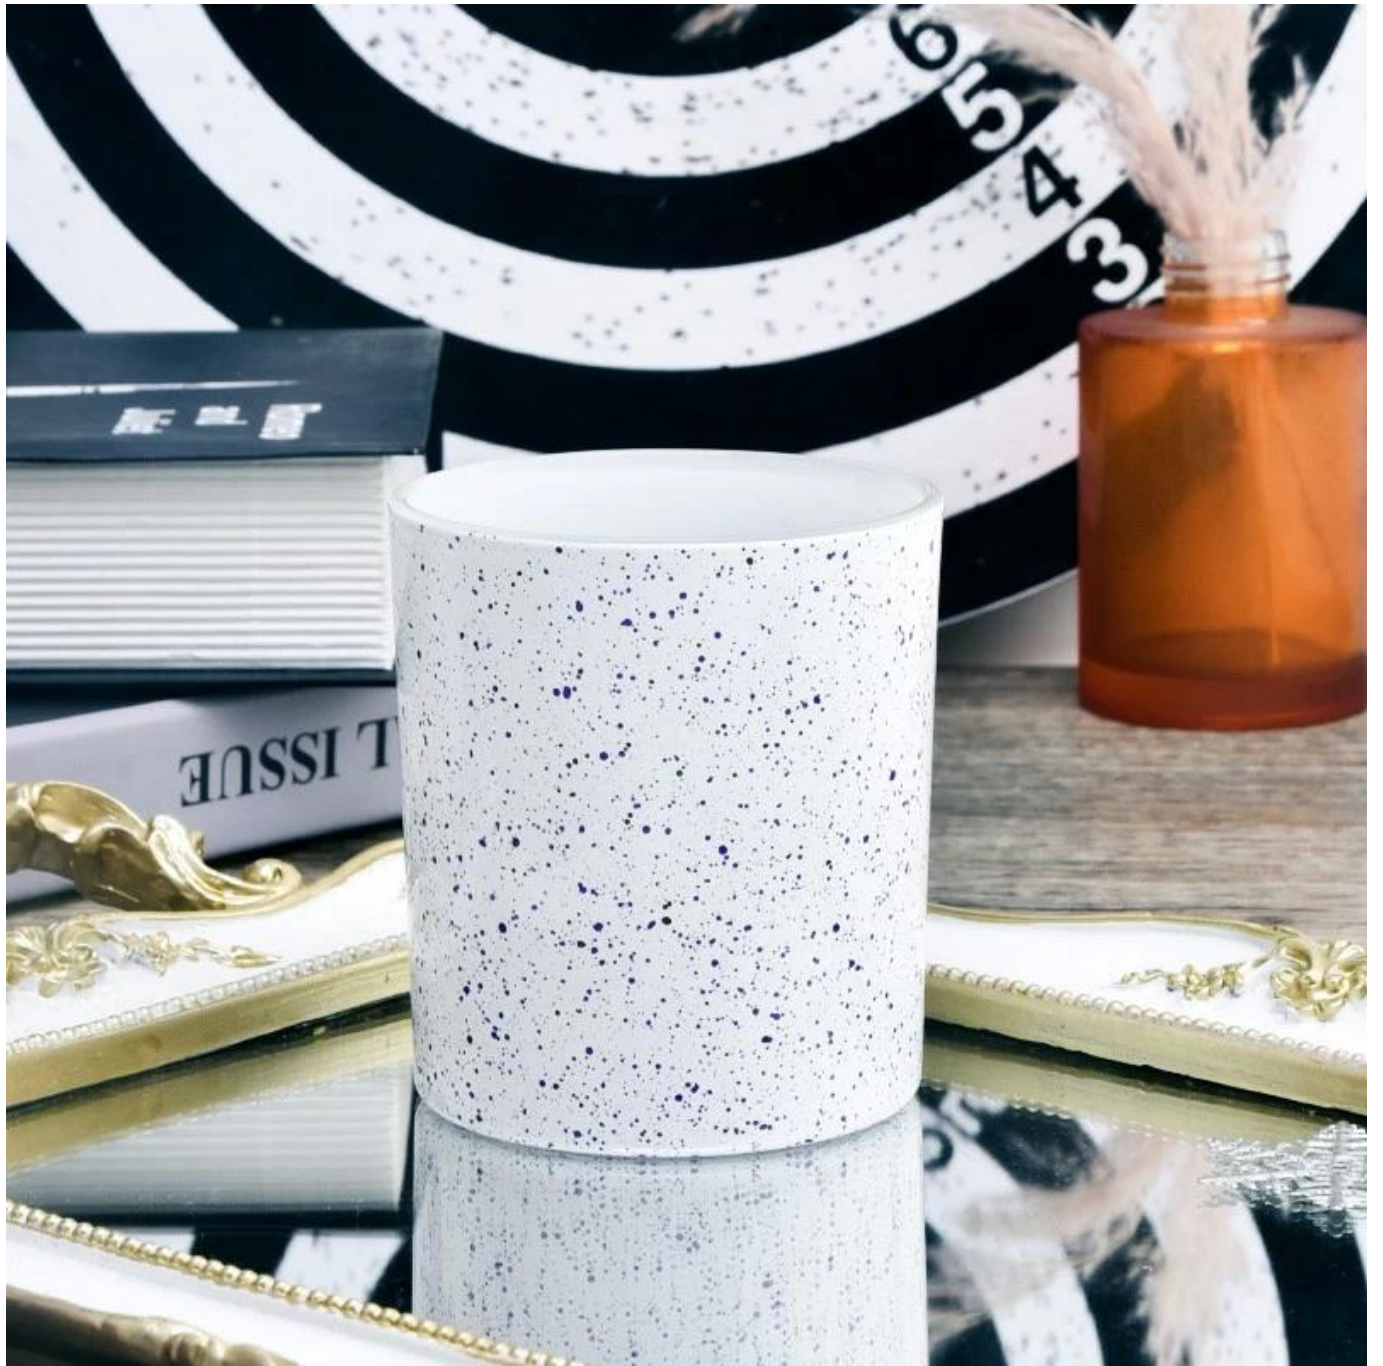

## Borcane cu lumânări Descriere

Această nouă serie este plină de culoare, cu picturi aleatorii.  
Dimensiunea sticlei este bună pentru a păstra aproximativ 8 oz de ceară.

Accesorii pentru lumânări

Echipa și birou