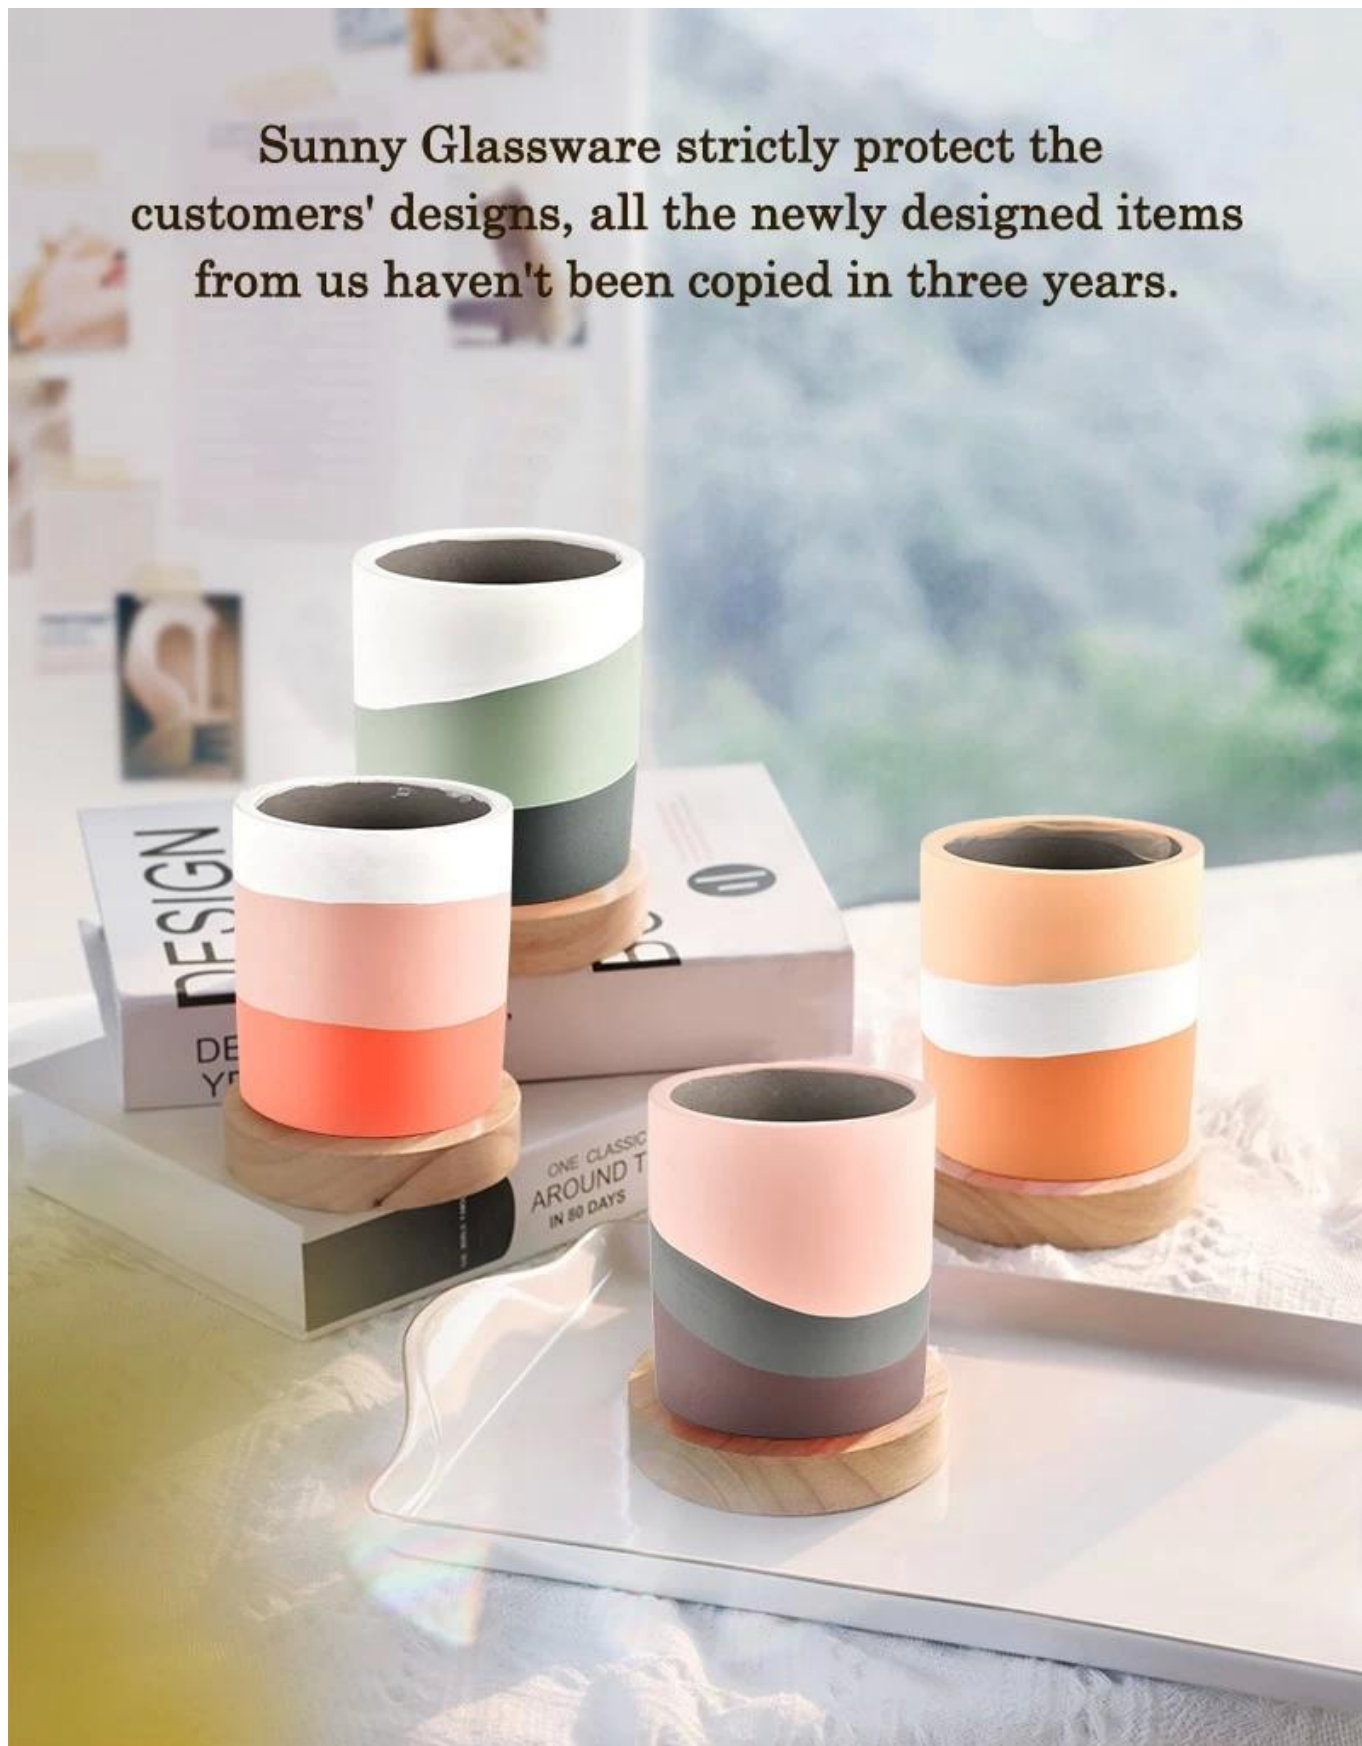

Suporturi de lumânări din ceramică Speckles personalizate

Sunny Glassware strictly protect the customers' designs, all the newly designed items from us haven't been copied in three years.