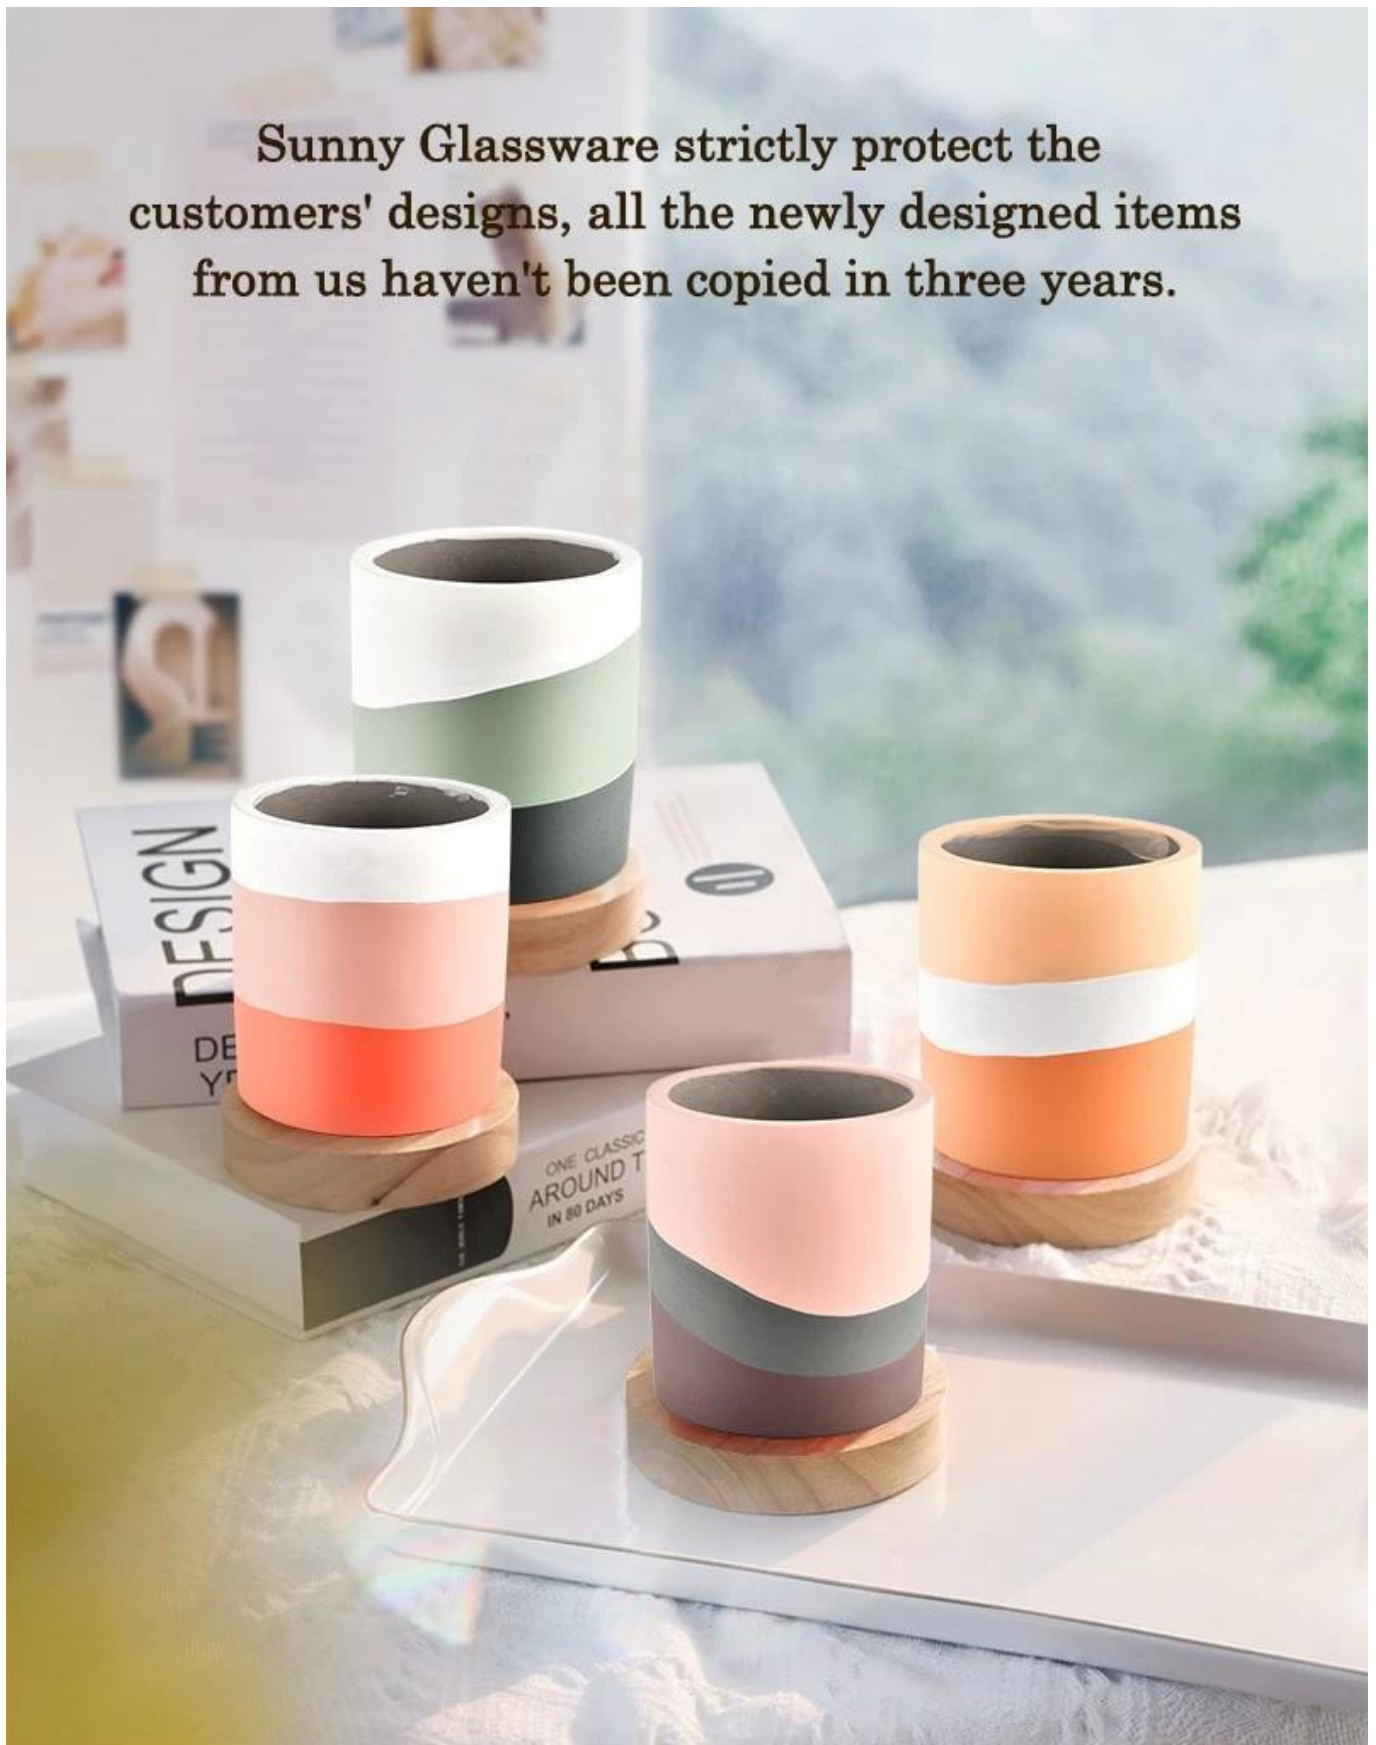

Beton matat [Borcan de lumanari din ceramica](#) Pentru fabricarea lumânărilor

Sunny Glassware strictly protect the customers' designs, all the newly designed items from us haven't been copied in three years.