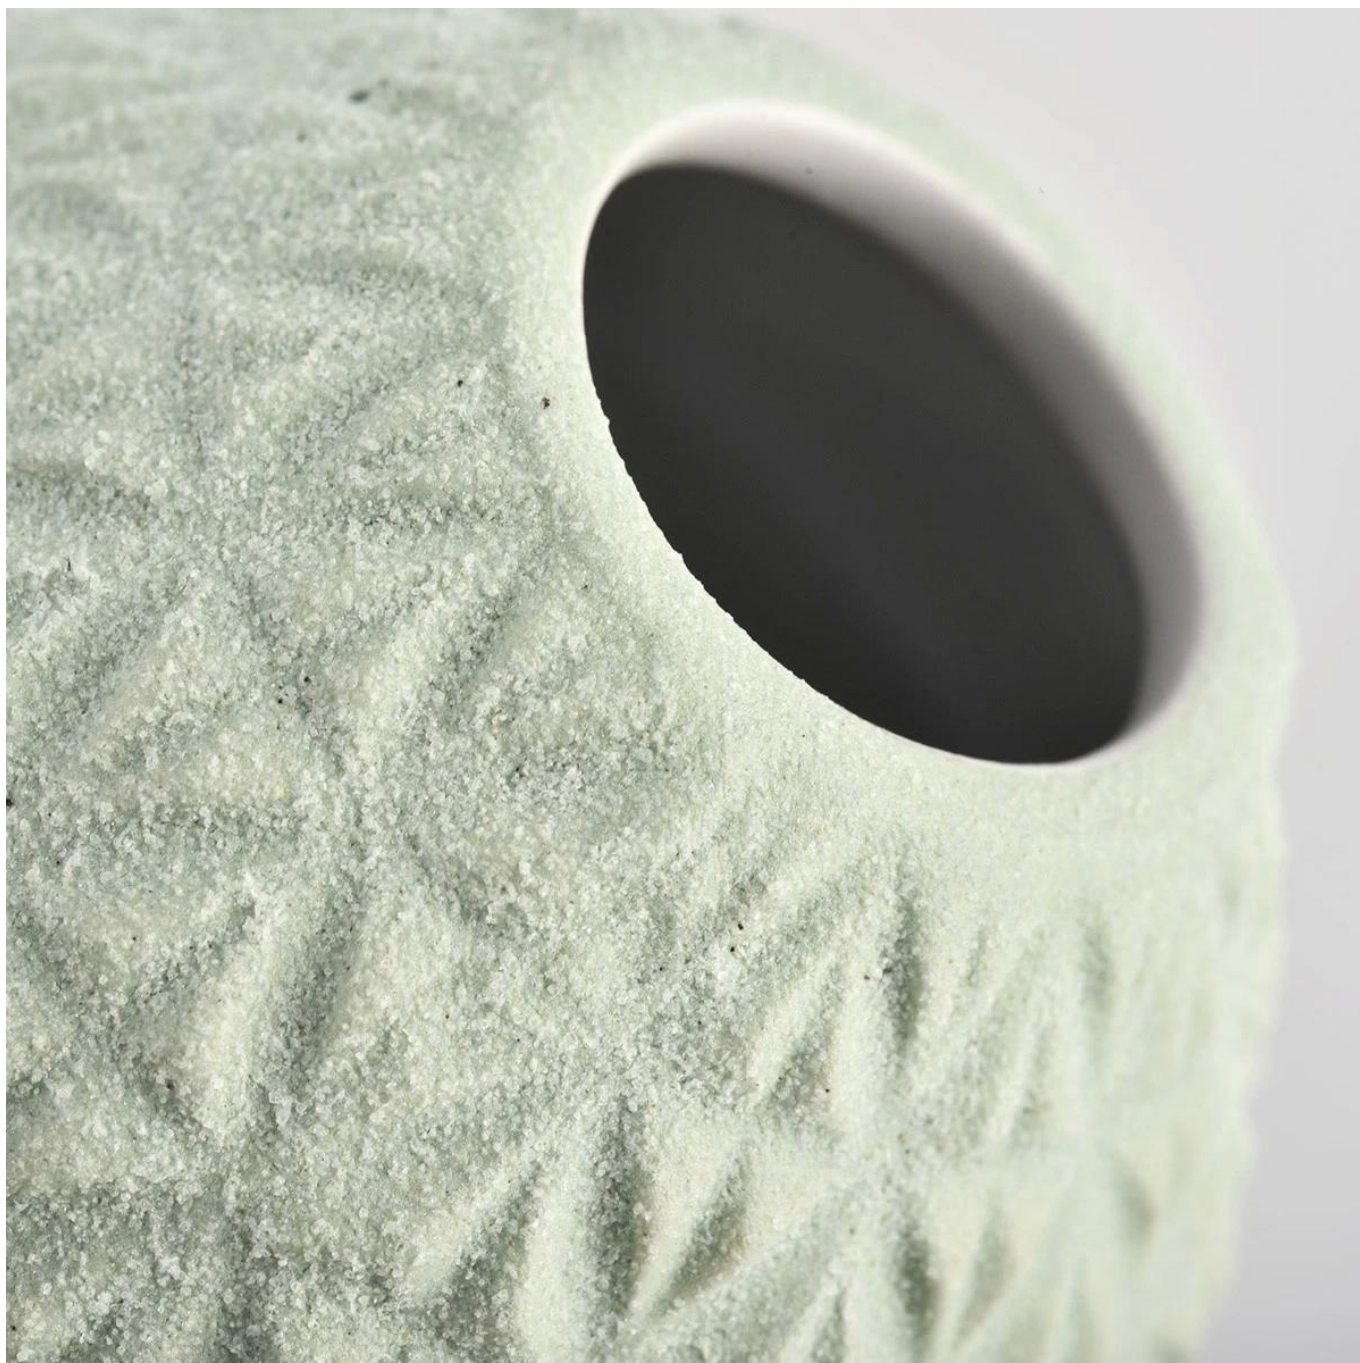

[Sunny Glassware](#) se angajează să creeze [sticle ceramice cu difuzor](#) Sticla special concepută din ceramică poate face ca decor acasă.