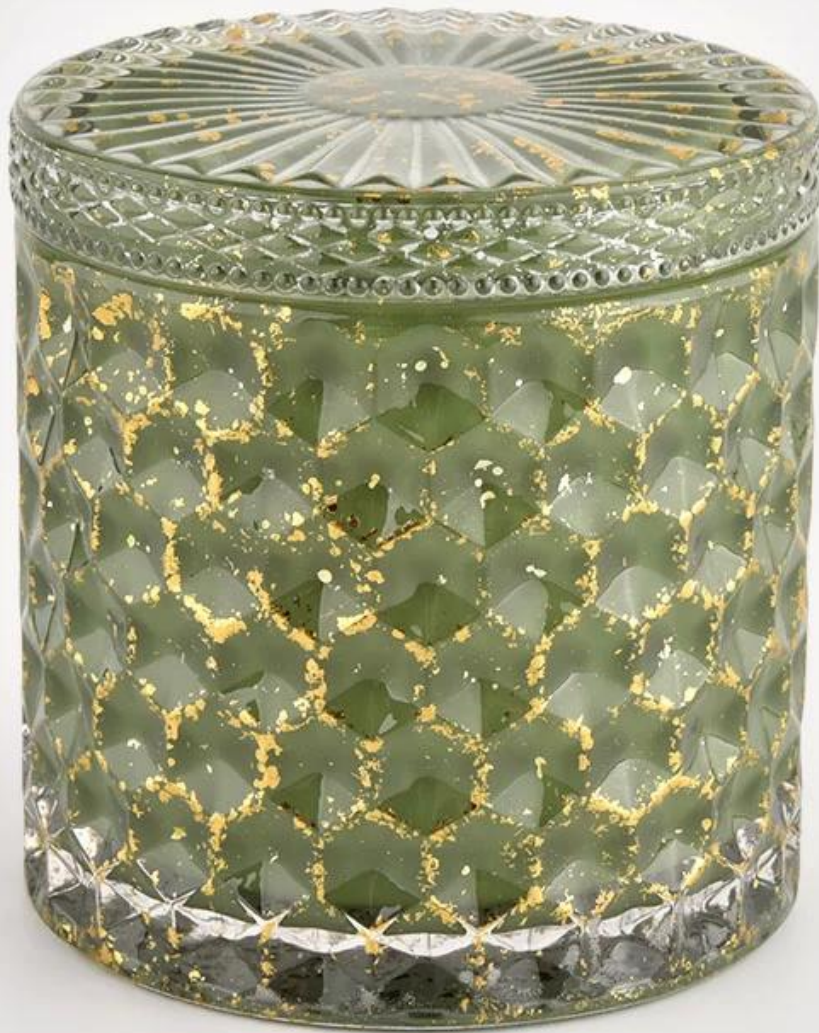

Casa verde cu capace Suporturi de sticlă vase de lumânări goale personalizate

De ce să alegeți [Sunny Glassware](#)

- Devotament maxim pentru design, niciodată compresie asupra calității
- [Sunny Glassware](#) protejați cu strictețe modelele clienților, toate articolele nou proiectate de la noi nu au fost copiate în trei ani.
- Calitatea produsului este punctul central al Sunny Glassware. [Sunny Glassware](#) odată demolat 80.000 de bucăți de vas de sticlă cu pete abia vizibile.

Măsura	Nr. articol: SGHL21112603 Diametrul de sus: 99 mm Diametrul de jos: 99 mm Înălțime: 90 mm Capacitate: 440 ml Greutate: 525 g
Ambalare	Ambalare normală, cutie cadou individuală, cutie PVC, cutie cu ferestre, cutie color, cutie albă etc
Timpul de livrare	În termen de 35 de zile de la confirmarea eșantionului și a comenzii
Termen de plata	Depunere de 30% prin T/T în avans și soldul contra copiei B/L
Expediere	Pe mare, pe aer, prin Express și agentul dvs. de transport maritim este acceptabil
Ocazie de utilizare	Decor pentru casă, Decor de nuntă, Favoruri de nuntă, Îmbunătățirea decorului,