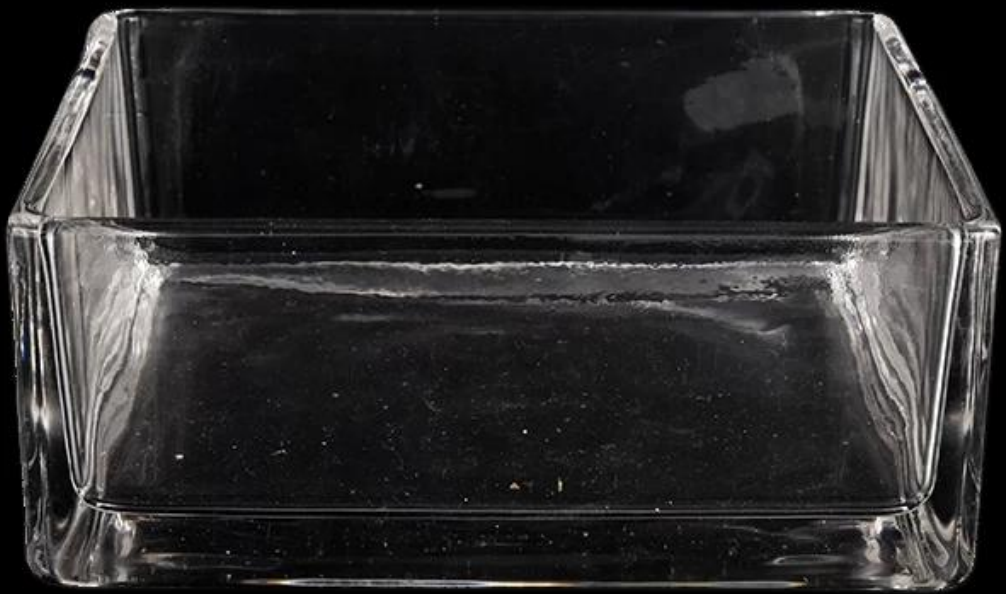

## Borcane cu lumânări Descriere

<b>numele produsului</b>	Containere pătrate mari de lumânări din sticlă angro de suporturi de lumânări goale
<b>Timp de probă</b>	1. 5 zile dacă există forma și dimensiunea sticlei 2. 15 zile, dacă ai nevoie de sticlă de forme și dimensiuni noi

<b>Măsura</b>	<p>Articol nr.: SGLYP22031101  Diametrul de sus: 200 mm  Diametrul de jos: 194 mm  Înălțime: 80 mm  Greutate: 2072 g  Capacitate: 2000 ml</p>
<b>Ambalare</b>	Ambalare normală, cutie cadou individuală, cutie PVC, cutie cu ferestre, cutie color, cutie albă etc
<b>Timpul de livrare</b>	În termen de 35 de zile de la confirmarea eșantionului și a comenzii
<b>Termen de plata</b>	Depunere de 30% prin T/T în avans și soldul contra copiei B/L
<b>Expediere</b>	Pe mare, pe aer, prin Express și agentul dvs. de transport maritim este acceptabil
<b>Ocazie de utilizare</b>	Decor pentru casă, Decor de nuntă, Favoruri de nuntă, Îmbunătățirea decorului,