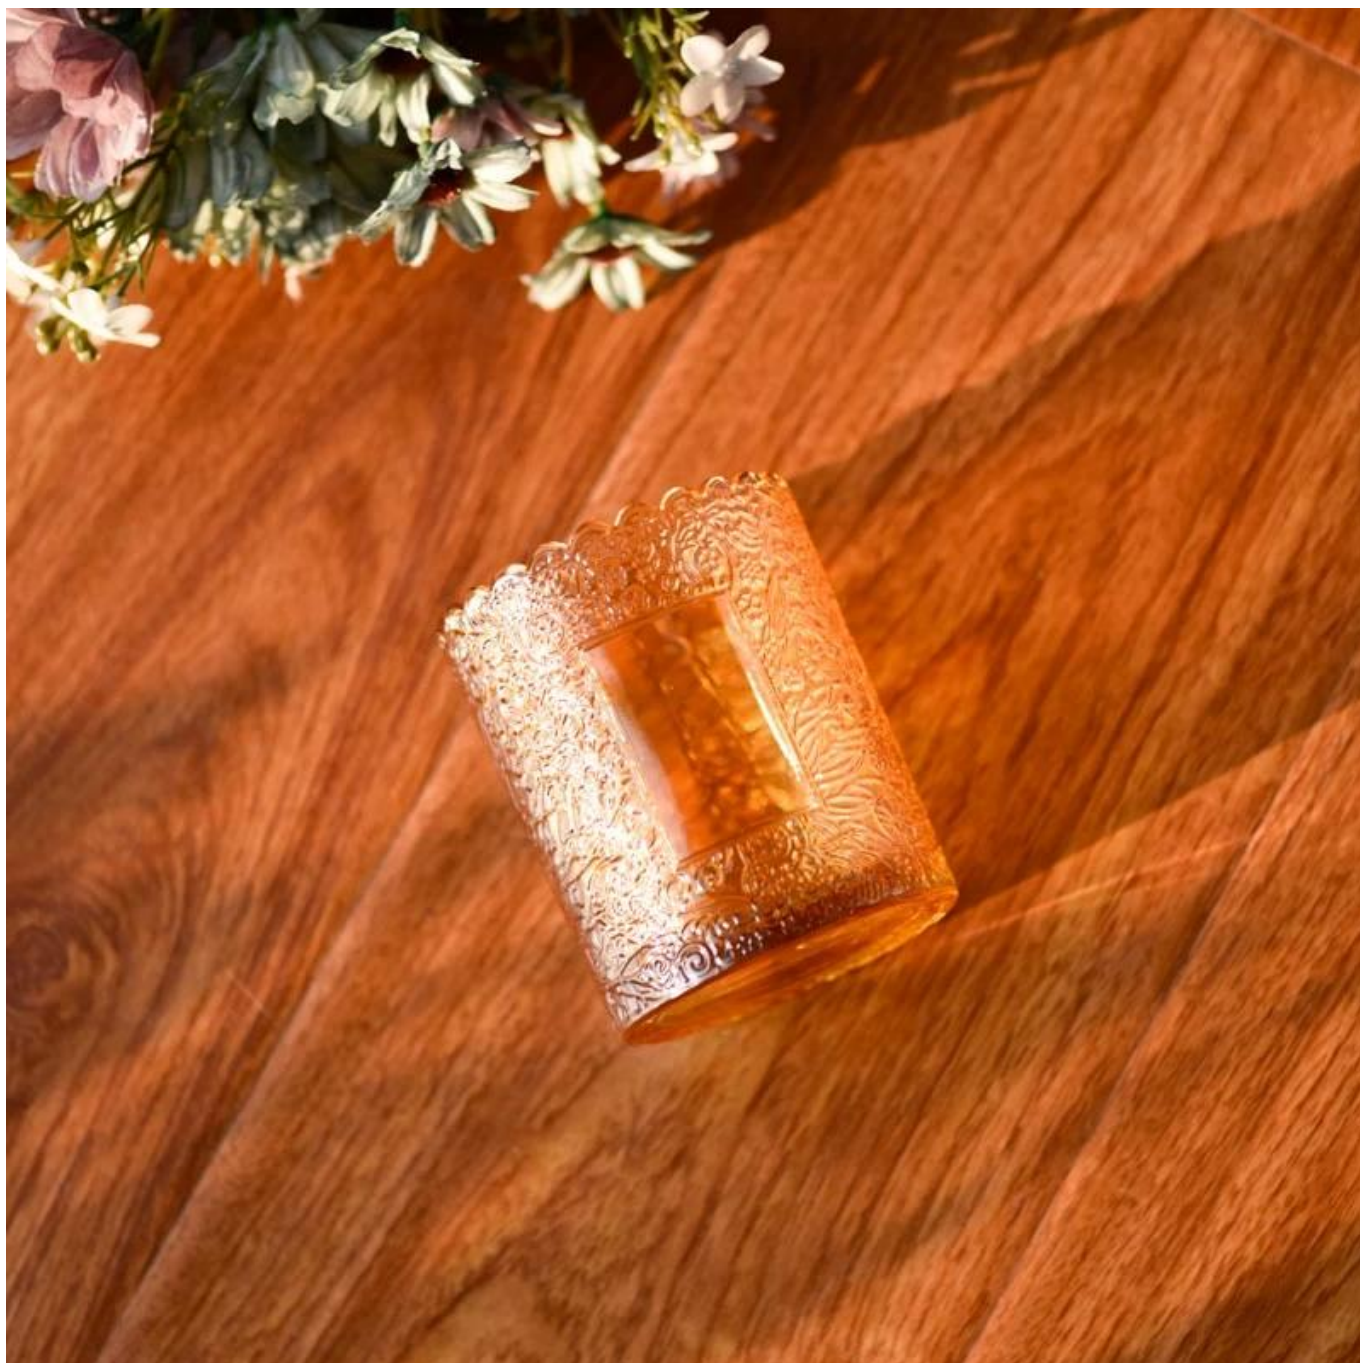

Gamă largă de aplicații